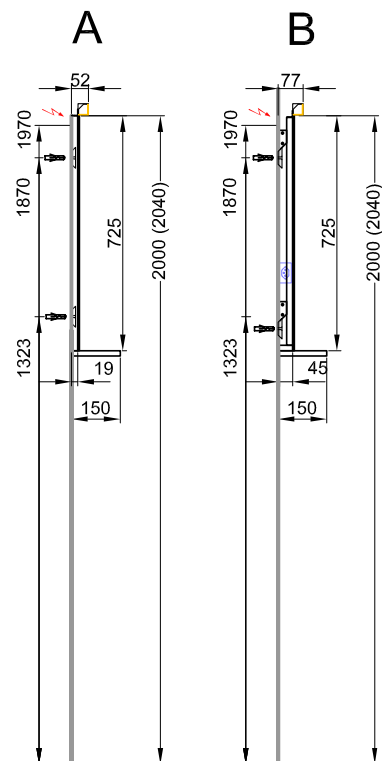

- **A** Model ohne Steckdose / modèle sans prise
- **B** Model mit Steckdose / modèle avec prise