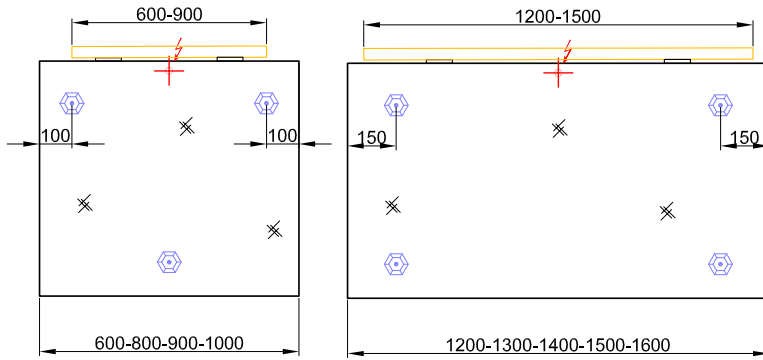

Massaufbau Viva New Generation, Spiegelwände
Mesures de construction Viva New Generation, Panneaux miroirs

Ohne Tablar / sans rayon