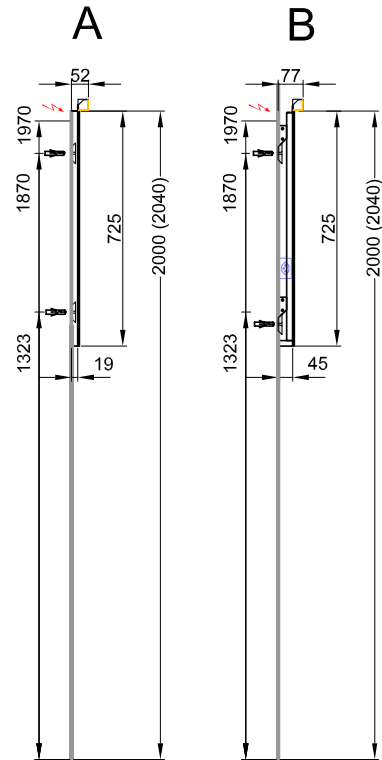

Mit Tablar / avec rayon