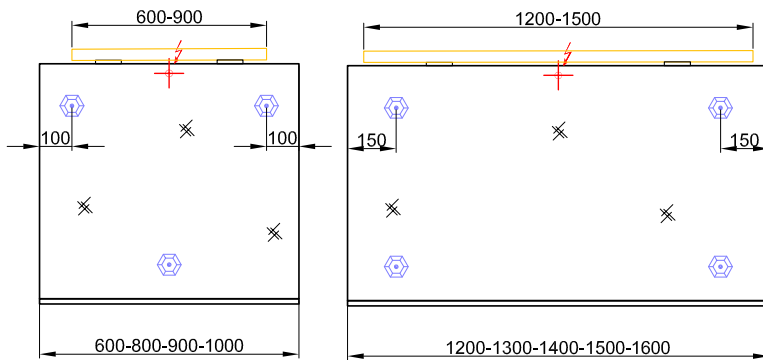

Mit Tablar / avec rayon