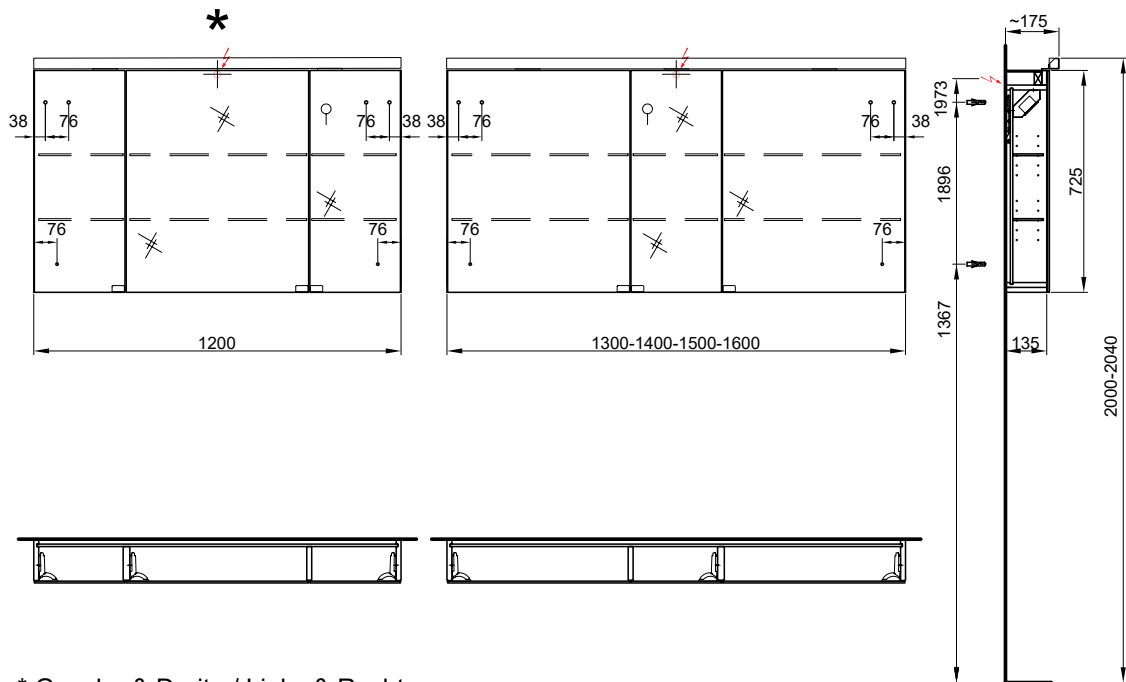

150/72.5/17.5 cm

Armoire de toilette Viva - New Generation Spiegelschrank Viva - New Generation

Largeur / hauteur / profondeur Breite / Höhe / Tiefe	N° / Nr.	SGVSB / USGBS	sans TVA exkl. MwSt	avec TVA à inkl. MwSt 8.1 %
160 cm		3 portes de 60-40-60 cm, Sans variateur de couleur, LED 4000 K / 28W / 12V / 2100 lm, 150 cm		
		3 Türen 60-40-60 cm, Ohne Farbwechsler, LED 4000 K / 28W / 12V / 2100 lm, 150 cm		
	950 203 814	950 203 814 Double prise au milieu Côtés visibles Modern	2218.00	2397.65
	950 203 815	950 203 815 Côtés visibles Brillant	2218.00	2397.65

160/72.5/17.5 cm

160 cm		3 portes de 60-40-60 cm, Avec variateur de couleur, LEDD 2700 K - 6400 K/ 28W/ 12V, 2100 lm, 150 cm		
		3 Türen 60-40-60 cm, Mit Farbwechsler, LED 2700 K - 6400 K/ 28W/ 12V, 2100 lm, 150 cm		
	950 204 814	950 204 814 Double prise au milieu Côtés visibles Modern	2386.00	2579.25
	950 204 815	950 204 815 Côtés visibles Brillant	2386.00	2579.25

160/72.5/17.5 cm

Massaufbau Viva New Generation, Spiegelschränke
 Mesures de construction Viva New Generation, Armoires toilette

* Gauche & Droite / Links & Rechts