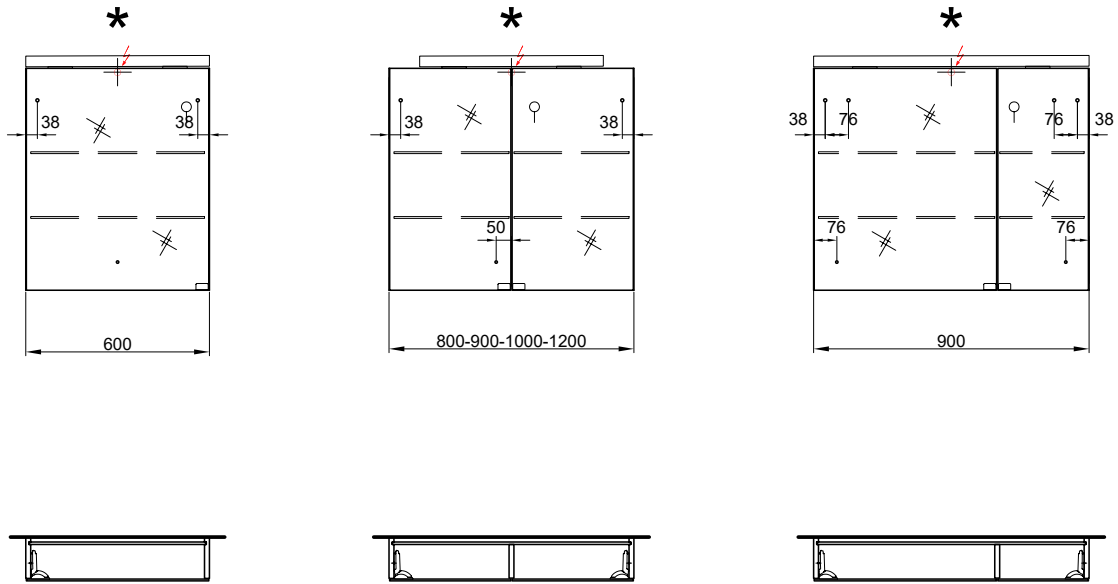

150/72.5/17.5 cm

150 cm		3 portes de 60-30-60 cm, Avec variateur de couleur, LED 2700 K - 6400 K/ 28W /12V, 2100 lm, 150 cm		
		3 Türen 60-30-60 cm, Mit Farbwechsler, LED 2700 K - 6400 K/ 28W /12V, 2100 lm, 150 cm		
	950 202 814	950 202 814 Double prise au milieu Côtés visibles Modern	1989.00	2150.10
	950 202 815	950 202 815 Côtés visibles Brillant	1989.00	2150.10

150/72.5/17.5 cm

Armoire de toilette Viva - New Generation Spiegelschrank Viva - New Generation

Largeur / hauteur / profondeur Breite / Höhe / Tiefe	N° / Nr.	SGVSB / USGBS	sans TVA exkl. MwSt	avec TVA à inkl. MwSt 8.1 %
160 cm		3 portes de 60-40-60 cm, Sans variateur de couleur, LED 4000 K / 28W / 12V / 2100 lm, 150 cm		
		3 Türen 60-40-60 cm, Ohne Farbwechsler, LED 4000 K / 28W / 12V / 2100 lm, 150 cm		
	950 203 814	950 203 814 Double prise au milieu Côtés visibles Modern	2218.00	2397.65
	950 203 815	950 203 815 Côtés visibles Brillant	2218.00	2397.65

160/72.5/17.5 cm

160 cm		3 portes de 60-40-60 cm, Avec variateur de couleur, LEDD 2700 K - 6400 K/ 28W/ 12V, 2100 lm, 150 cm		
		3 Türen 60-40-60 cm, Mit Farbwechsler, LED 2700 K - 6400 K/ 28W/ 12V, 2100 lm, 150 cm		
	950 204 814	950 204 814 Double prise au milieu Côtés visibles Modern	2386.00	2579.25
	950 204 815	950 204 815 Côtés visibles Brillant	2386.00	2579.25

160/72.5/17.5 cm

Massaufbau Viva New Generation, Spiegelschränke
 Mesures de construction Viva New Generation, Armoires toilette

* Gauche & Droite / Links & Rechts