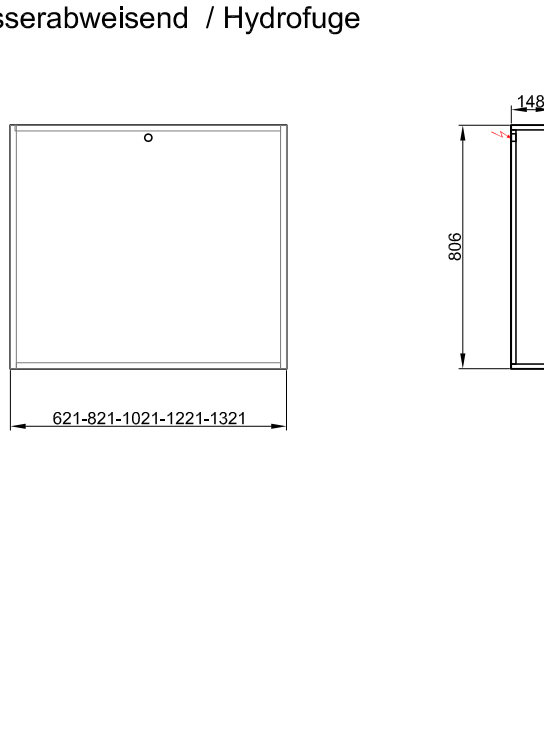

Massaufbau Montagemodul Vista Integro
Mesures de construction Module de montage Vista Integro

---

wasserabweisend / Hydrofuge