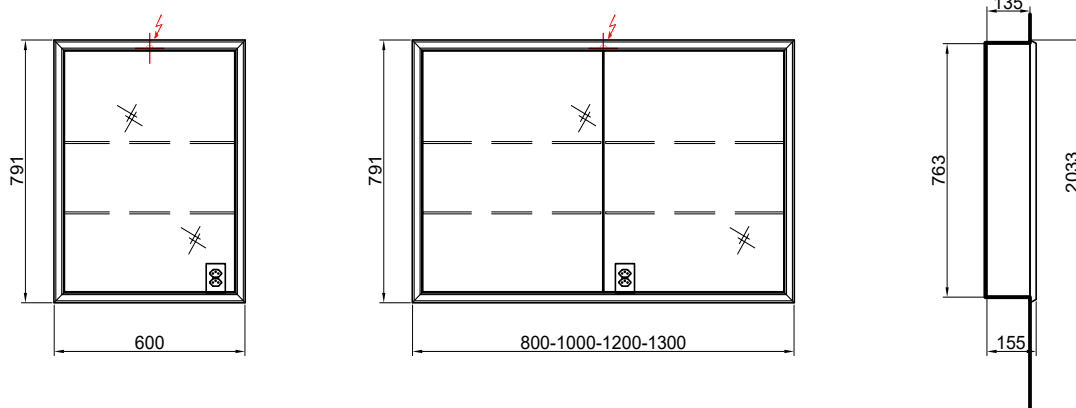

Massaufbau Spiegelschränke Vista Integro
Mesures de construction Armoires de toilette Vista Integro