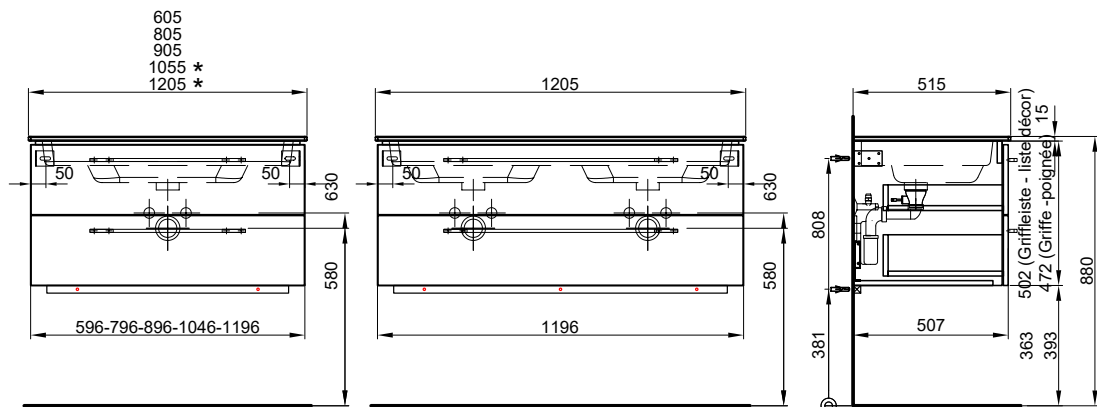

* Becken Links, in der Mitte, Rechts
* lavabo gauche, milieu, droit