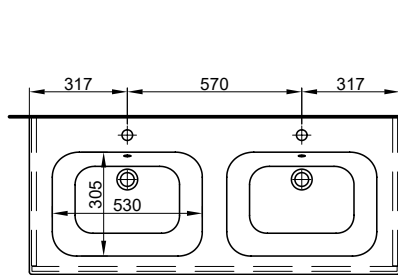

Fronten und Sichtseiten Modern
Fronten und Sichtseiten Hochglanz

2897.00 3131.65
3266.00 3530.55

119.6/46/50.7 cm

121 cm

Avec 2 lavabos,
2 tiroirs
(liste décor)

Mit 2 Becken,
2 Schubladen
(mit Griffleiste)

119.6/49/50.7 cm

Massaufbau Stilo Mineralguss mit Tueren
 Mesures de construction Stilo marbre artificiel à portes

Massaufbau Stilo Mineralguss mit Schubladen
Mesures de construction Stilo marbre artificiel avec tiroirs