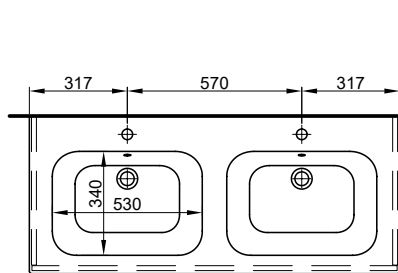

* Becken Links, in der Mitte, Rechts
* lavabo gauche, milieu, droit