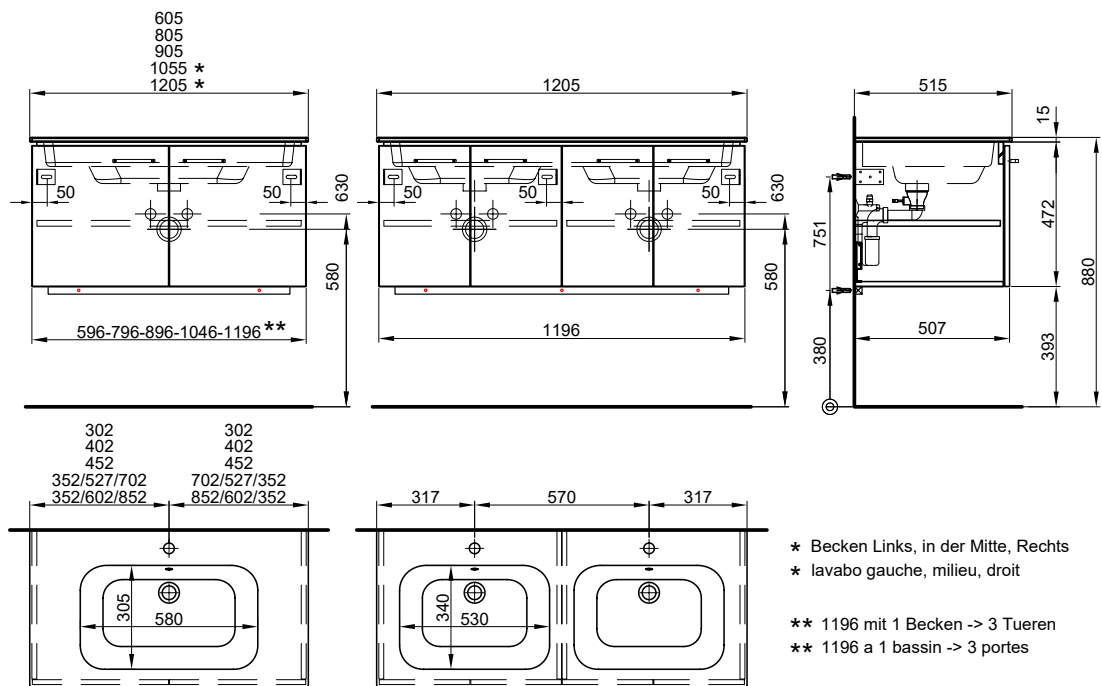

Fronten und Sichtseiten Modern
Fronten und Sichtseiten Hochglanz

2897.00 3131.65
3266.00 3530.55

119.6/46/50.7 cm

121 cm

Avec 2 lavabos,
2 tiroirs
(liste décor)

Mit 2 Becken,
2 Schubladen
(mit Griffleiste)

119.6/49/50.7 cm

Massaufbau Stilo Mineralguss mit Tueren
 Mesures de construction Stilo marbre artificiel à portes

Massaufbau Stilo Mineralguss mit Schubladen
Mesures de construction Stilo marbre artificiel avec tiroirs