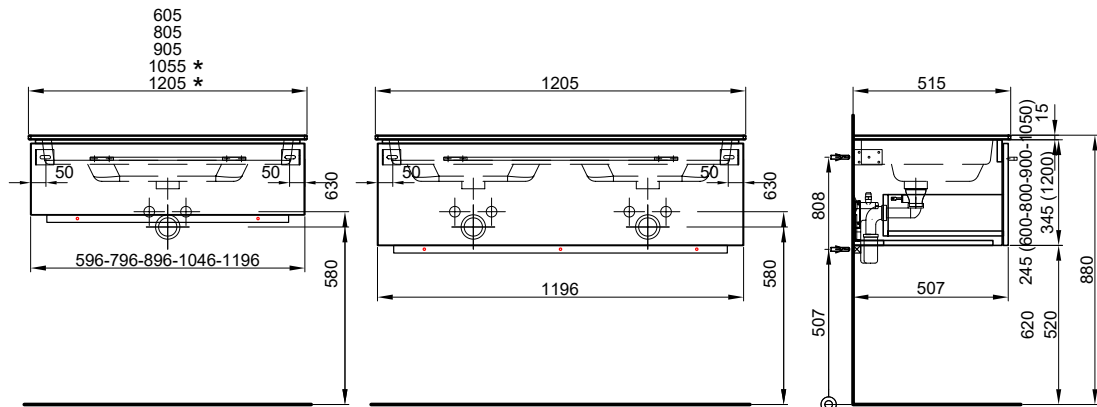

Massaufbau Stilo Mineralguss mit Schubladen
Mesures de construction Stilo marbre artificiel avec tiroirs

* Becken Links, in der Mitte, Rechts
* lavabo gauche, milieu, droit