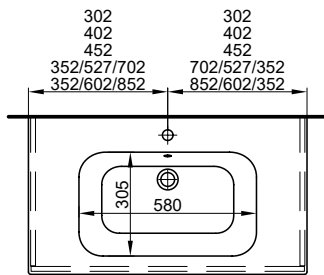

Fronten und Sichtseiten Modern
Fronten und Sichtseiten Hochglanz

2897.00 3131.65
3266.00 3530.55

119.6/46/50.7 cm

121 cm

Avec 2 lavabos,
2 tiroirs
(liste décor)

Mit 2 Becken,
2 Schubladen
(mit Griffleiste)

119.6/49/50.7 cm

Massaufbau Stilo Mineralguss mit Tueren
 Mesures de construction Stilo marbre artificiel à portes

Massaufbau Stilo Mineralguss mit Schubladen
Mesures de construction Stilo marbre artificiel avec tiroirs