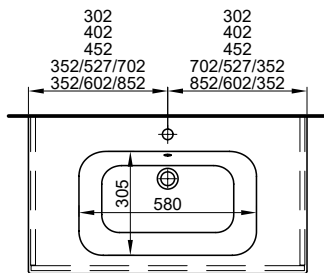

* Becken Links, in der Mitte, Rechts
* lavabo gauche, milieu, droit