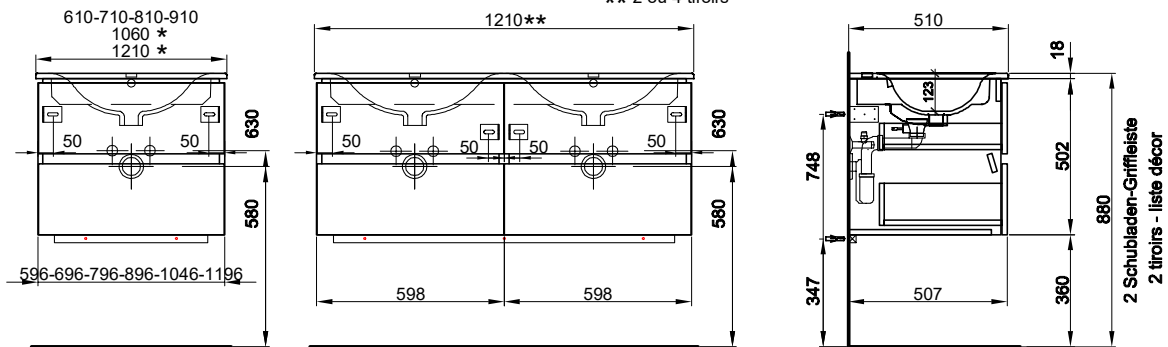

** 2 oder 4 Schubladen
** 2 ou 4 tiroirs