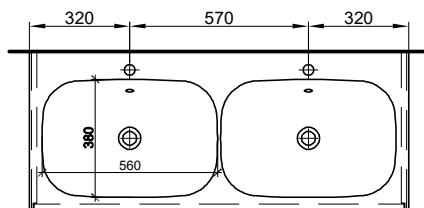

** 2 oder 4 Schubladen
** 2 ou 4 tiroirs