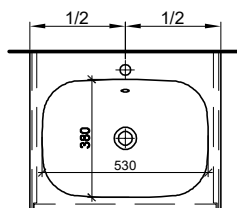

** 2 oder 4 Schubladen
** 2 ou 4 tiroirs