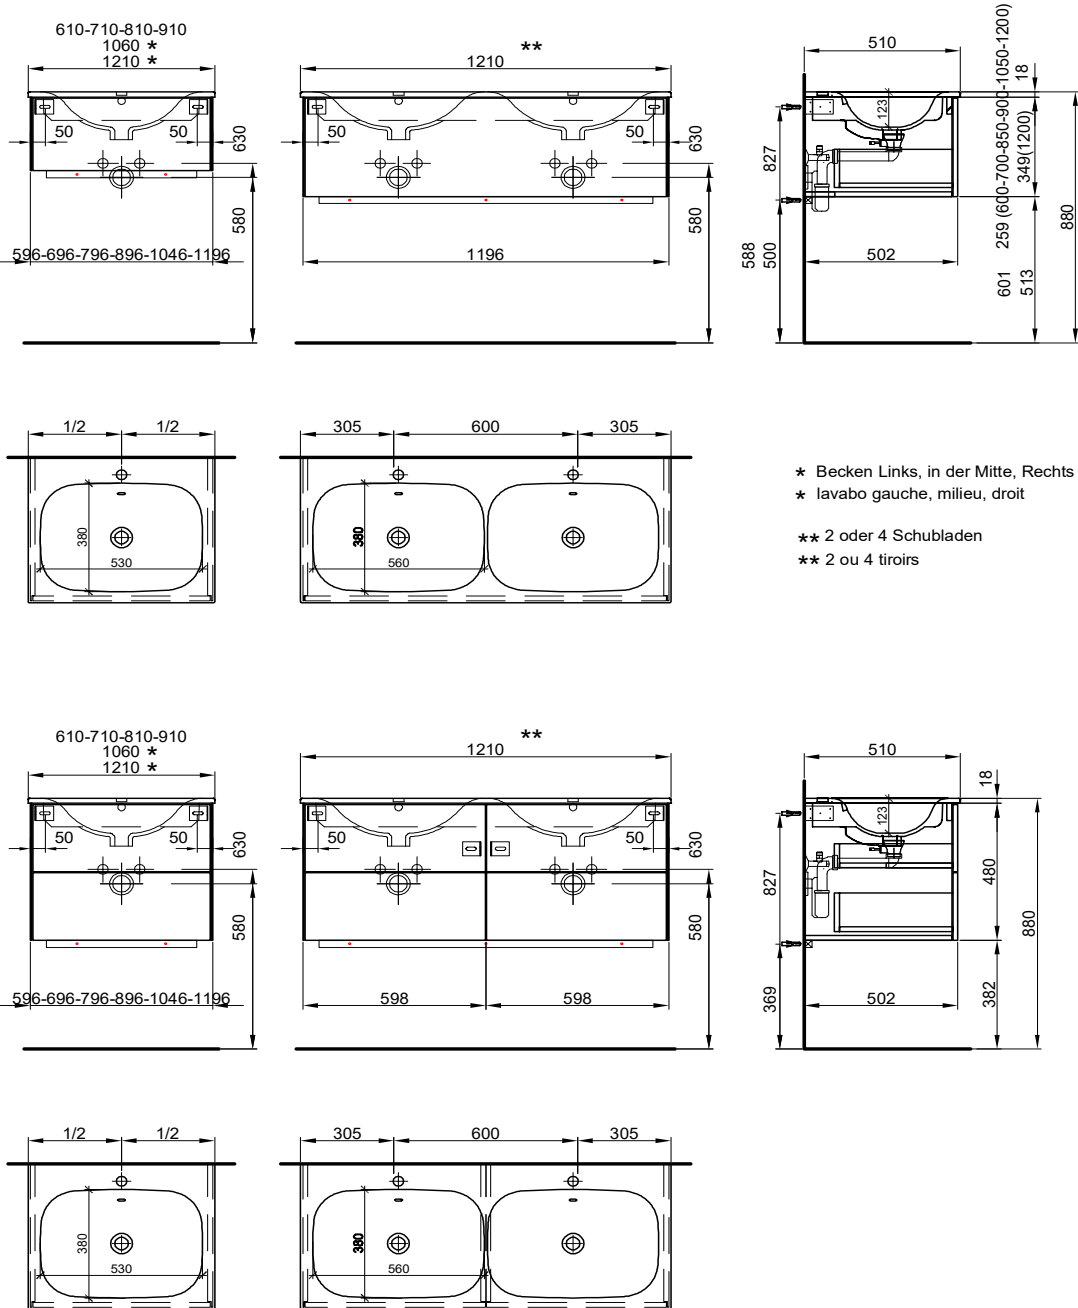

Massaufbau Pura Keramik Move II
Mesures de construction Pura céramique Move II

* Becken Links, in der Mitte, Rechts
* lavabo gauche, milieu, droit

** 2 oder 4 Schubladen
** 2 ou 4 tiroirs