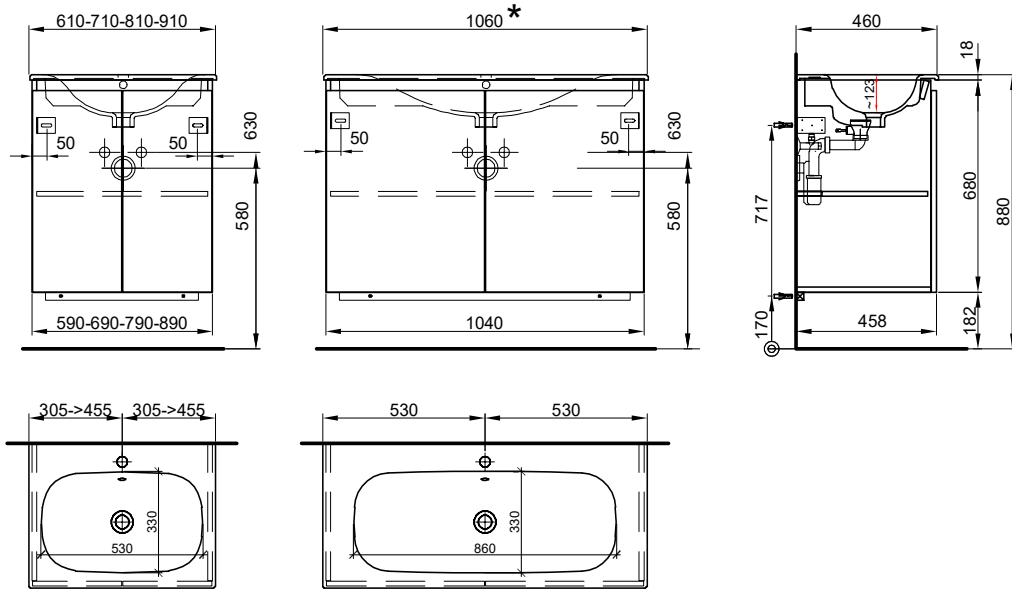

Massaufbau PROMo Organic XL Keramik mit Türen
Mesures de construction PROMo Organic XL céramique avec portes