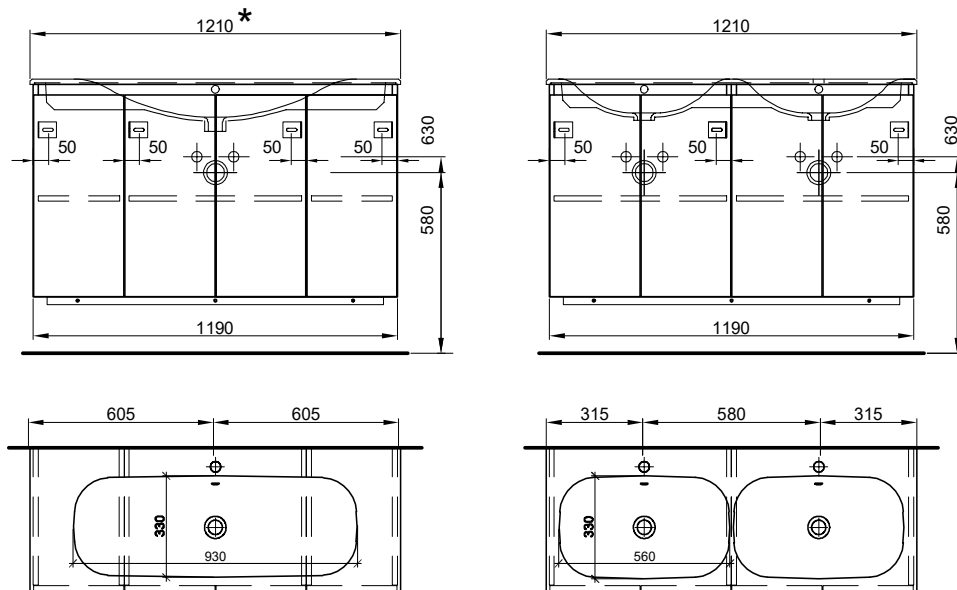

* Becken Links, in der Mitte, Rechts
* lavabo gauche, milieu, droit