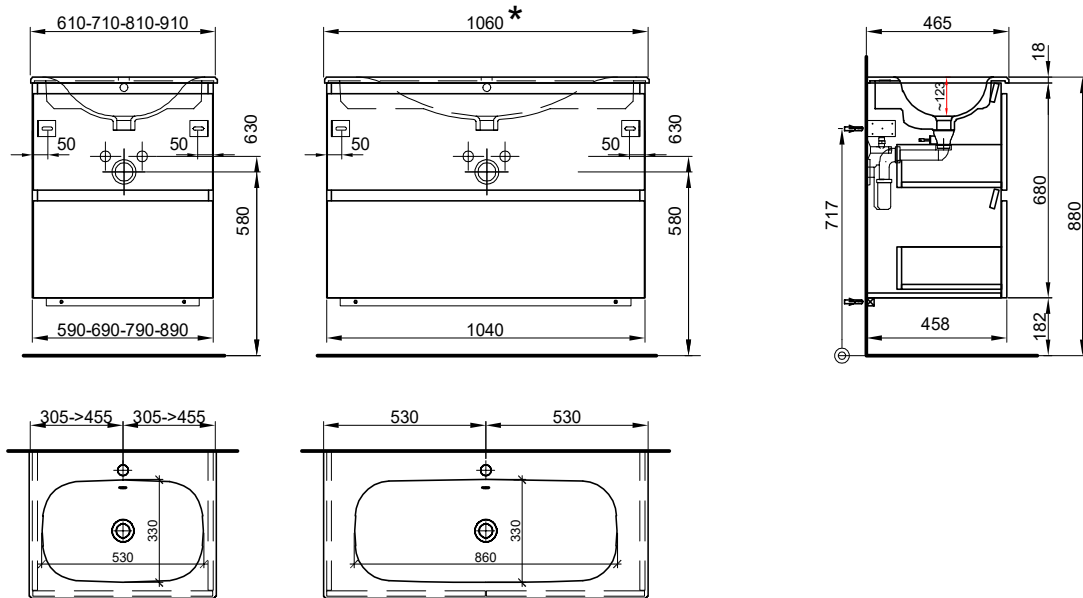

Massaufbau PROmo Organic XL Keramik mit 2 Schubladen
Mesures de construction PROmo Organic XL céramique avec 2 tiroirs