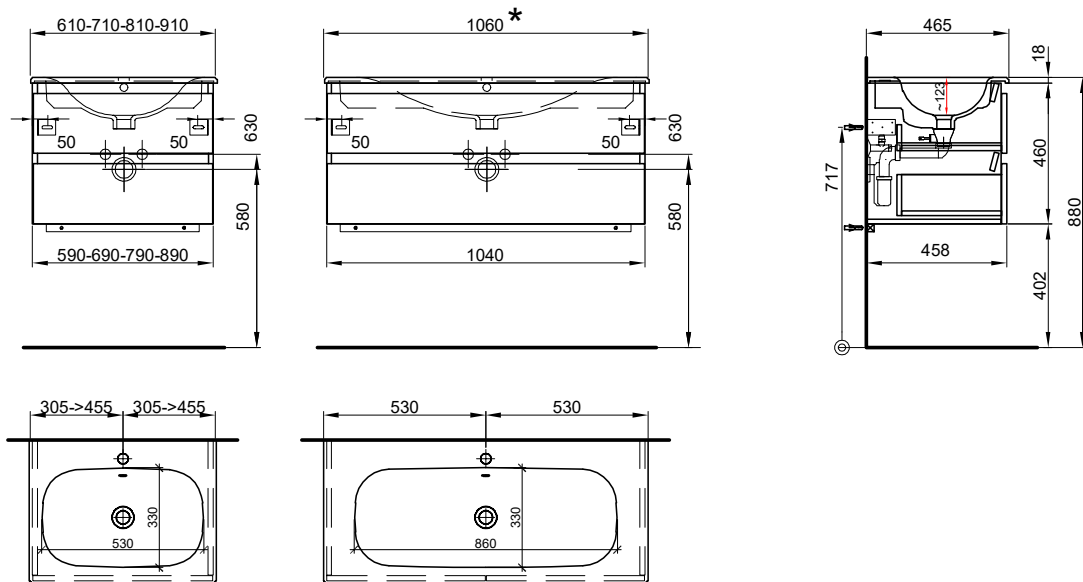

Meuble pour objets PROmo Organic Objekt-Möbel PROmo Organic

Largeur / hauteur / profondeur Breite / Höhe / Tiefe	N° / Nr.	SGVSB / USGBS	Prix avec table en céramique	Preise mit Keramikwaschtisch	sans TVA exkl. MwSt	avec TVA à inkl. MwSt 8.1 %
121 cm			Avec 1 lavabo à gauche 2 tiroirs	Mit 1 Becken links 2 Schubladen		
	940 311 100	940 311 100	Faces et côtés visibles blanc mat	Fronten und Sichtseiten weiss matt	1940.00	2097.15
	940 311 723	940 311 723	Faces et côtés visibles blanc brillant	Fronten und Sichtseiten weiss glänzend	2040.00	2205.25
	940 311 814	940 311 814	Faces et côtés visibles couleur mat	Fronten und Sichtseiten farbig matt	1971.00	2130.65
121/47.8/46.5 cm						
121 cm			Avec 1 lavabo à droite 2 tiroirs	Mit 1 Becken rechts 2 Schubladen		
	940 312 100	940 312 100	Faces et côtés visibles blanc mat	Fronten und Sichtseiten weiss matt	1940.00	2097.15
	940 312 723	940 312 723	Faces et côtés visibles blanc brillant	Fronten und Sichtseiten weiss glänzend	2040.00	2205.25
	940 312 814	940 312 814	Faces et côtés visibles couleur mat	Fronten und Sichtseiten farbig matt	1971.00	2130.65
121/47.8/46.5 cm						
121 cm			Avec 2 lavabos 2 tiroirs	Mit 2 Becken 2 Schubladen		
	940 313 100	940 313 100	Faces et côtés visibles blanc mat	Fronten und Sichtseiten weiss matt	2046.00	2211.75
	940 313 723	940 313 723	Faces et côtés visibles blanc brillant	Fronten und Sichtseiten weiss glänzend	2181.00	2357.65
	940 313 814	940 313 814	Faces et côtés visibles couleur mat	Fronten und Sichtseiten farbig matt	2115.00	2286.30
121/47.8/46.5 cm						

Massaufbau PROmo Organic Keramik mit Türen
 Mesures de construction PROmo Organic céramique avec portes

* Becken Links, in der Mitte, Rechts
 * lavabo gauche, milieu, droit

Massaufbau PROMo Organic Keramik mit 2 Schubladen
Mesures de construction PROMo Organic céramique avec 2 tiroirs