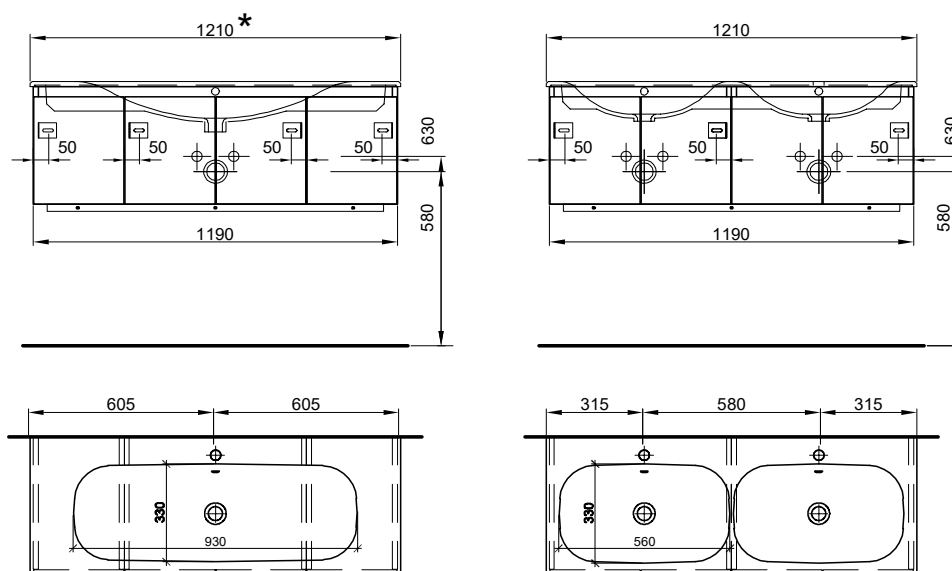

* Becken Links, in der Mitte, Rechts
* lavabo gauche, milieu, droit