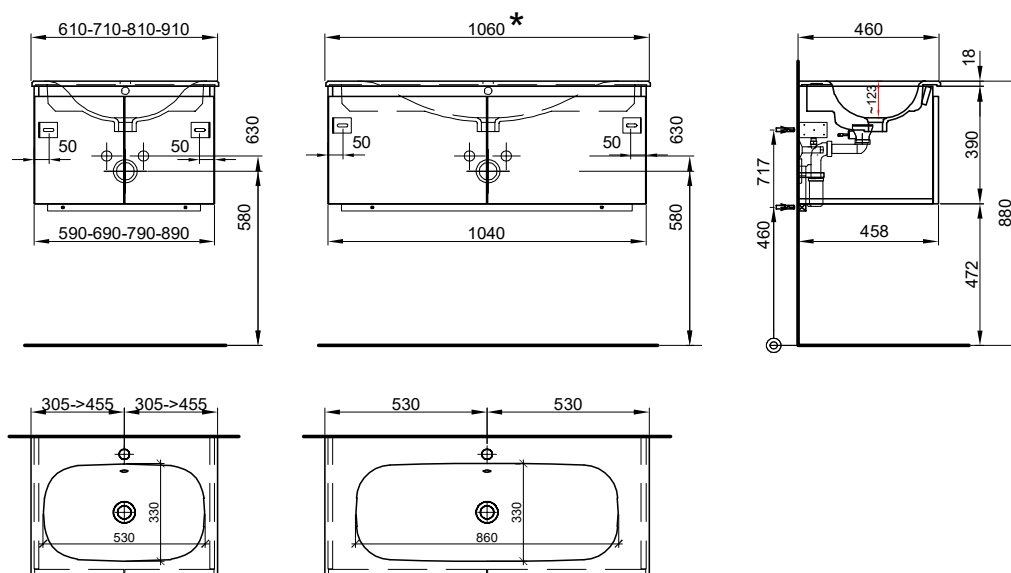

Massaufbau PROmo Organic Keramik mit Türen
Mesures de construction PROmo Organic céramique avec portes