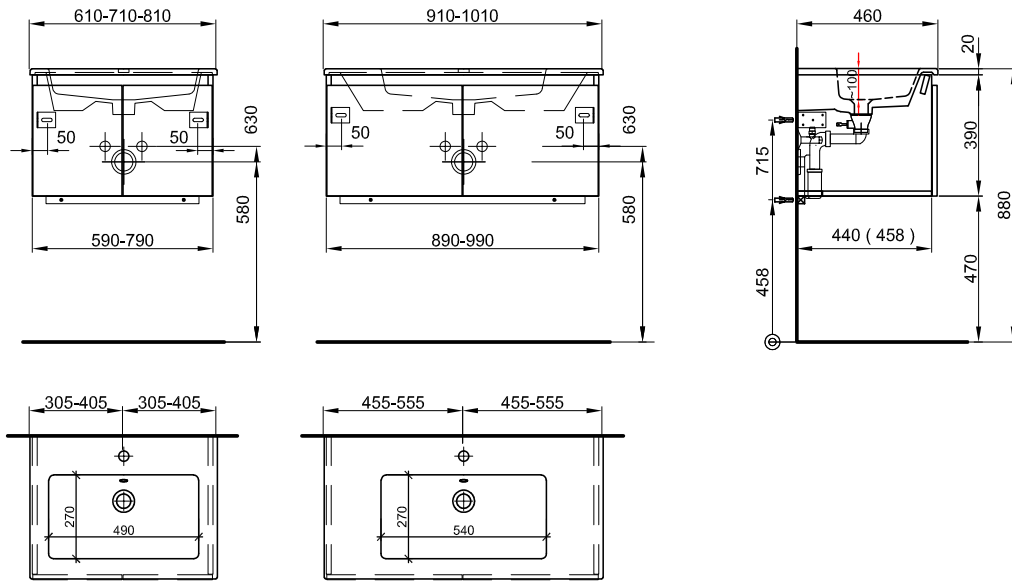

121/46/46 cm

Massaufbau PROMo-S NEW Keramik mit Türen
 Mesures de construction PROMo-S NEW céramique avec portes

** mit 1 oder 2 Armaturenloch
 ** avec 1 ou 2 trous de robinetterie

Massaufbau PROMo-S NEW Keramik mit 1 oder 2 Schubladen
Mesures de construction PROMo-S NEW céramique avec 1 ou 2 tiroirs