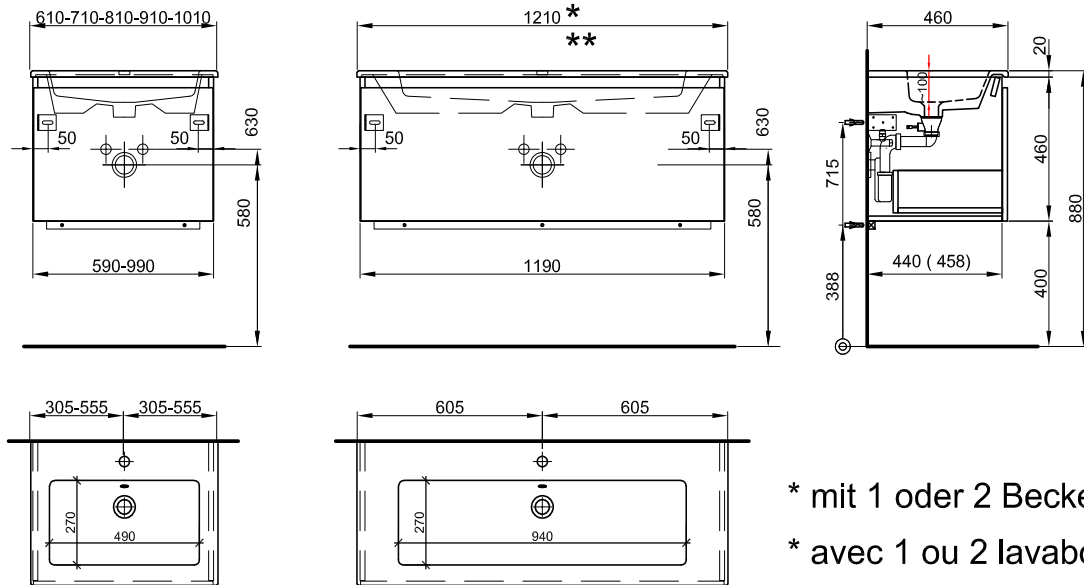

121/46/46 cm

Massaufbau PROMo-S NEW Keramik mit Türen
 Mesures de construction PROMo-S NEW céramique avec portes

** mit 1 oder 2 Armaturenloch
 ** avec 1 ou 2 trous de robinetterie

Massaufbau PROMo-S NEW Keramik mit 1 oder 2 Schubladen
Mesures de construction PROMo-S NEW céramique avec 1 ou 2 tiroirs