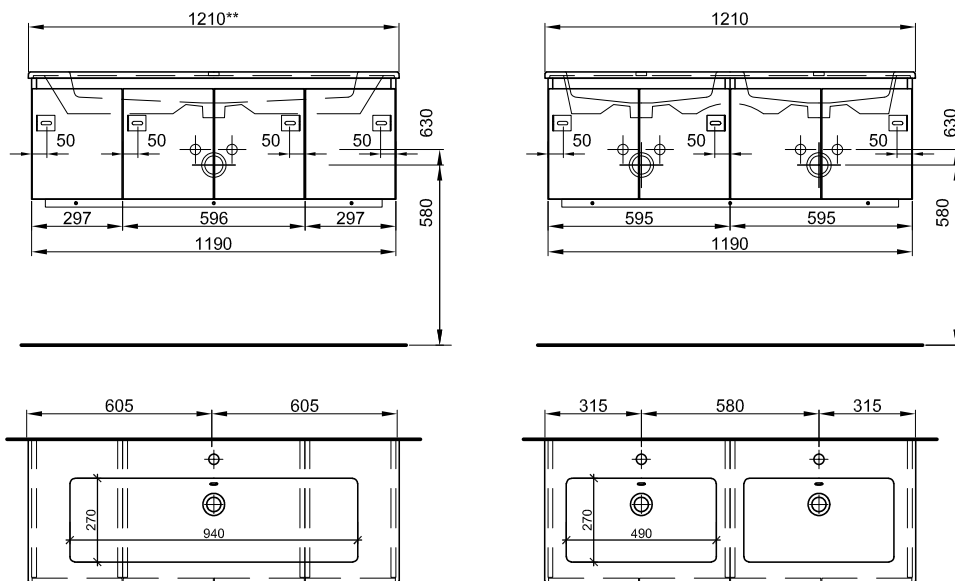

121/46/46 cm

Massaufbau PROMo-S NEW Keramik mit Türen
 Mesures de construction PROMo-S NEW céramique avec portes

** mit 1 oder 2 Armaturenloch
 ** avec 1 ou 2 trous de robinetterie

Massaufbau PROMo-S NEW Keramik mit 1 oder 2 Schubladen
Mesures de construction PROMo-S NEW céramique avec 1 ou 2 tiroirs