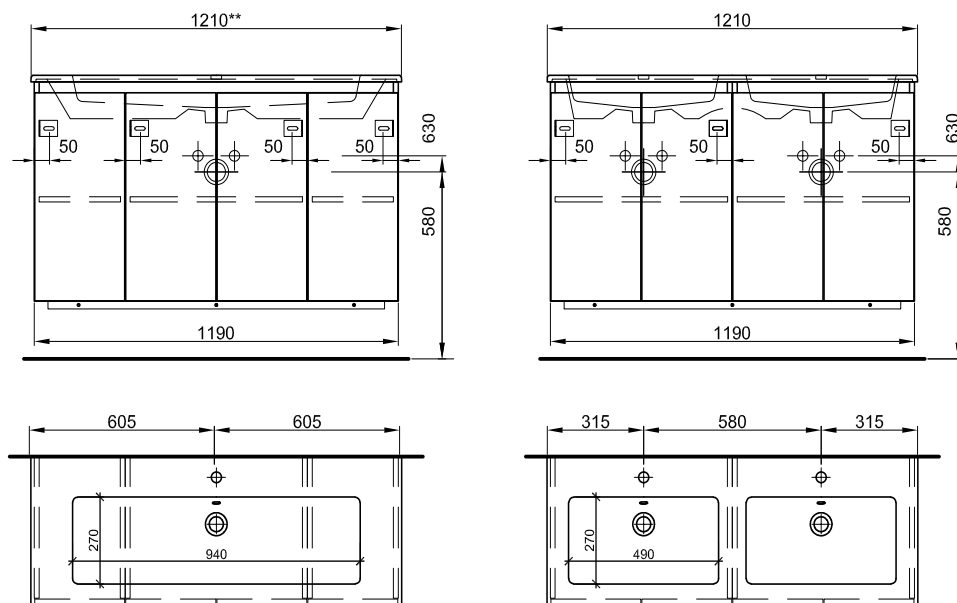

121/70/46 cm

Massaufbau PROmo-S New XL Keramik mit Türen
 Mesures de construction PROmo-S New XL céramique avec portes

** mit 1 Armaturenloch oder 2 Armaturenlöcher

** avec 1 ou 2 trous de robinetterie

Massaufbau PROmo-S New XL Keramik mit 2 Schubladen
Mesures de construction PROmo-S New XL céramique avec 2 tiroirs