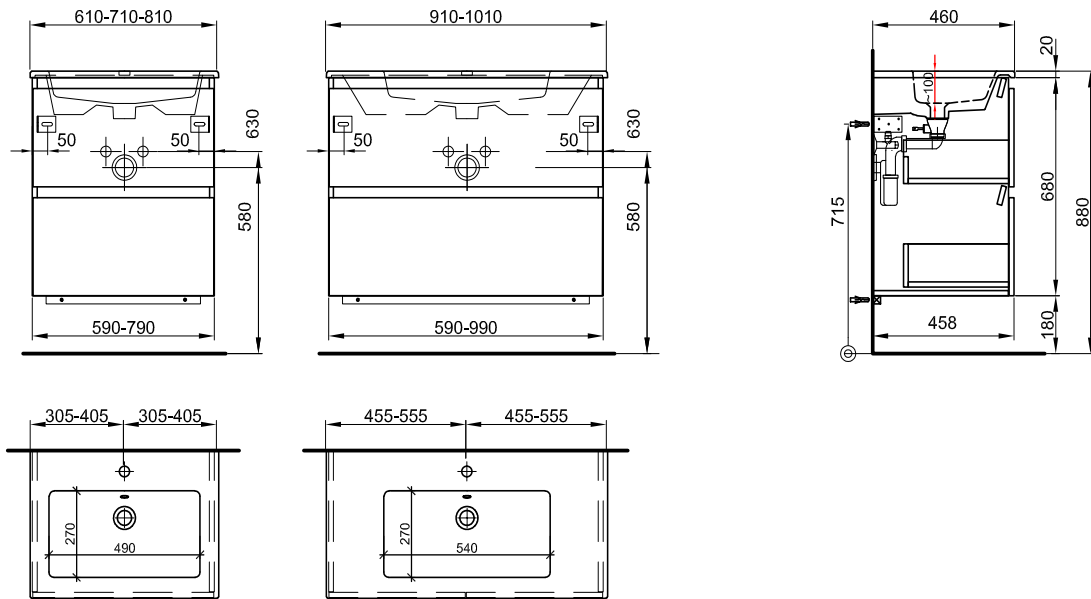

121/70/46 cm

Massaufbau PROmo-S New XL Keramik mit Türen
 Mesures de construction PROmo-S New XL céramique avec portes

** mit 1 Armaturenloch oder 2 Armaturenlöcher

** avec 1 ou 2 trous de robinetterie

Massaufbau PROmo-S New XL Keramik mit 2 Schubladen
Mesures de construction PROmo-S New XL céramique avec 2 tiroirs

** mit 1 Armaturenloch oder 2 Armaturenlöcher

** avec 1 ou 2 trous de robinetterie