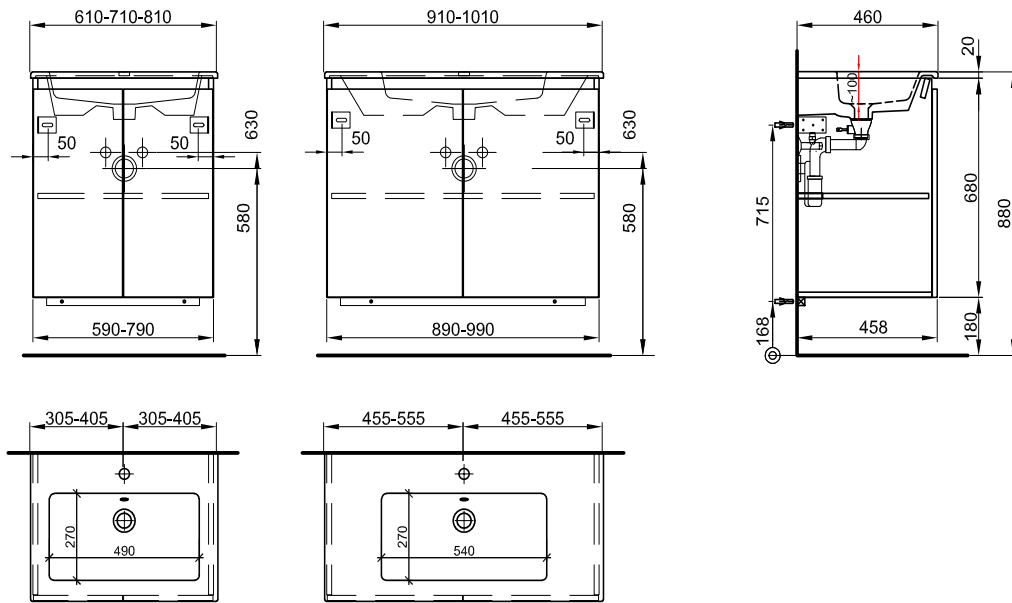

101/70/46 cm

Meuble PROmo-S New XL
Möbel PROmo-S New XL

Largeur / hauteur / profondeur Breite / Höhe / Tiefe	N° / Nr.	SGVSB / USGBS	Prix avec table en céramique	Preise mit Keramikwaschtisch	sans TVA exkl. MwSt	avec TVA à inkl. MwSt 8.1 %
121 cm 			Avec 1 lavabo 1 trou de robinetterie 2 tiroirs	Mit 1 Becken 1 Armaturenloch 2 Schubladen		
	940 257 100	940 257 100	Faces et côtés visibles blanc mat	Fronten und Sichtseiten weiss matt	2072.00	2239.85
	940 257 723	940 257 723	Faces et côtés visibles blanc brillant	Fronten und Sichtseiten weiss glänzend	2174.00	2350.10
	940 257 814	940 257 814	Faces et côtés visibles couleur mat	Fronten und Sichtseiten farbig matt	2105.00	2275.50

121/70/46 cm

121 cm 			Avec 1 lavabo 2 trous de robinetterie 2 tiroirs	Mit 1 Becken 2 Armaturenlöcher 2 Schubladen		
	940 258 100	940 258 100	Faces et côtés visibles blanc mat	Fronten und Sichtseiten weiss matt	2072.00	2239.85
	940 258 723	940 258 723	Faces et côtés visibles blanc brillant	Fronten und Sichtseiten weiss glänzend	2174.00	2350.10
	940 258 814	940 258 814	Faces et côtés visibles couleur mat	Fronten und Sichtseiten farbig matt	2105.00	2275.50

121/70/46 cm

Massaufbau PROmo-S New XL Keramik mit Türen
 Mesures de construction PROmo-S New XL céramique avec portes

** mit 1 Armaturenloch oder 2 Armaturenlöcher

** avec 1 ou 2 trous de robinetterie

Massaufbau PROmo-S New XL Keramik mit 2 Schubladen
Mesures de construction PROmo-S New XL céramique avec 2 tiroirs