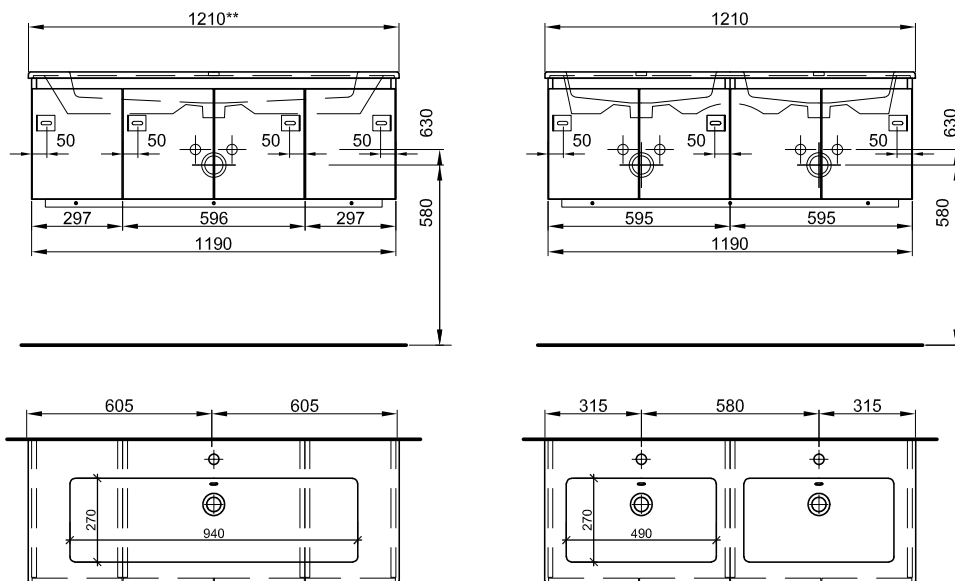

121/46/46 cm

Massaufbau PROMo-S NEW Keramik mit Türen
Mesures de construction PROMo-S NEW céramique avec portes

** mit 1 oder 2 Armaturenloch

** avec 1 ou 2 trous de robinetterie

Massaufbau PROMo-S NEW Keramik mit 1 oder 2 Schubladen
Mesures de construction PROMo-S NEW céramique avec 1 ou 2 tiroirs