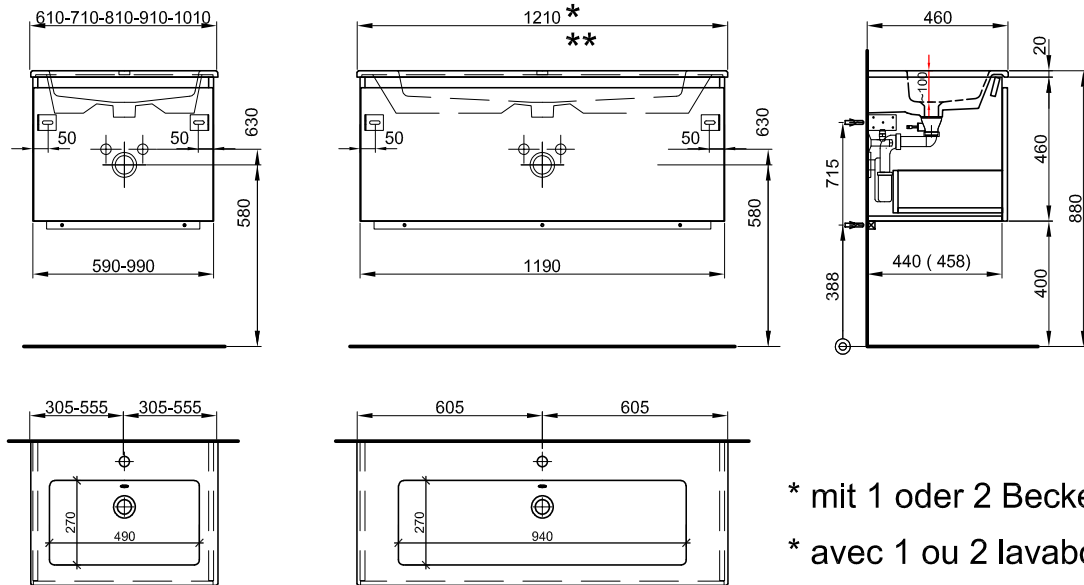

121/46/46 cm

Massaufbau PROMo-S NEW Keramik mit Türen
Mesures de construction PROMo-S NEW céramique avec portes

** mit 1 oder 2 Armaturenloch

** avec 1 ou 2 trous de robinetterie

Massaufbau PROMo-S NEW Keramik mit 1 oder 2 Schubladen
Mesures de construction PROMo-S NEW céramique avec 1 ou 2 tiroirs