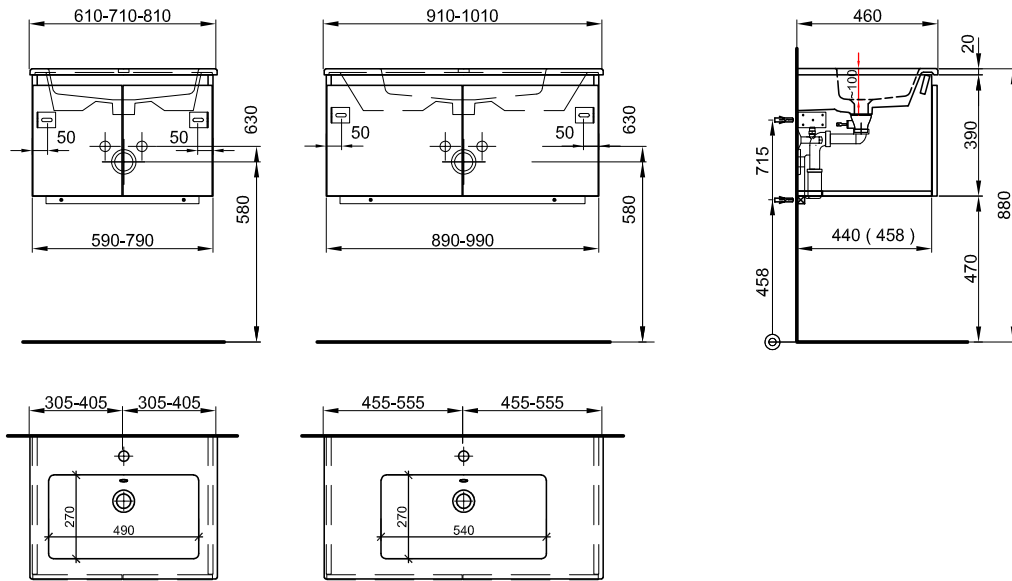

121/46/46 cm

Massaufbau PROMo-S NEW Keramik mit Türen
Mesures de construction PROMo-S NEW céramique avec portes

** mit 1 oder 2 Armaturenloch

** avec 1 ou 2 trous de robinetterie

Massaufbau PROMo-S NEW Keramik mit 1 oder 2 Schubladen
Mesures de construction PROMo-S NEW céramique avec 1 ou 2 tiroirs