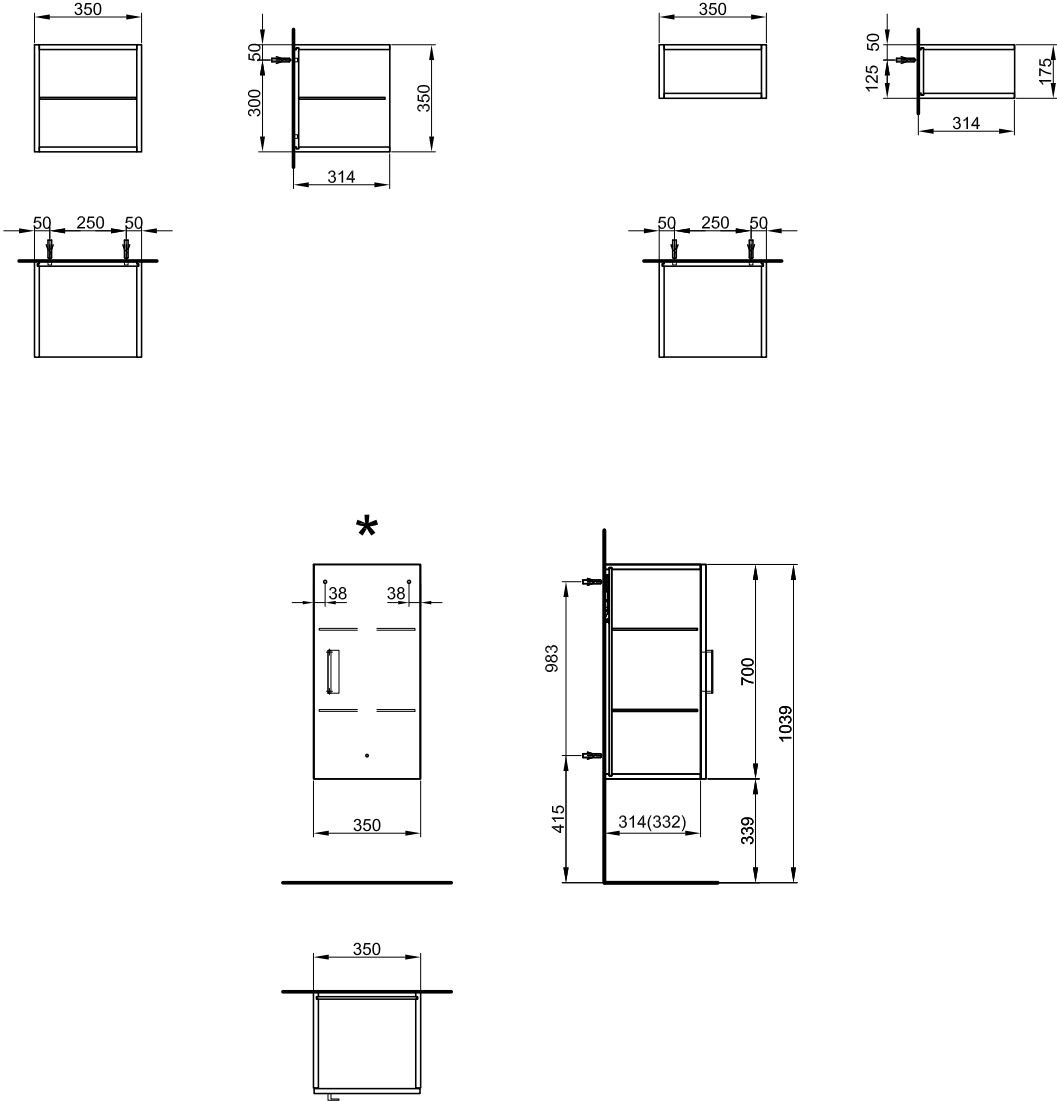

35/17.5/31.4 cm

35 cm

élément carré,
avec 1 rayon en verrequadratisches Element,
mit 1 Glastablar

| | | | | | |
|-------------|-------------|-------------------------|-----------------------|--------|--------|
| 956 641 814 | 956 641 814 | Côtés visibles Modern | Sichtseiten Modern | 344.00 | 371.85 |
| 956 641 815 | 956 641 815 | Côtés visibles Brillant | Sichtseiten Hochglanz | 479.00 | 517.80 |

35/35/31.4 cm

35 cm

Module 1 porte,
avec 2 rayons en verreModul 1-türig,
mit 2 Glastablare

| | | | | | |
|-------------|-------------|---------------------------------|---------------------------------|--------|--------|
| | | charnières à droite | rechts gebandet | | |
| 956 642 814 | 956 642 814 | Face et côtés visibles Modern | Front und Sichtseiten Modern | 610.00 | 659.40 |
| 956 642 815 | 956 642 815 | Face et côtés visibles Brillant | Front und Sichtseiten Hochglanz | 861.00 | 930.75 |
| | | charnières à gauche | links gebandet | | |
| 956 643 814 | 956 643 814 | Face et côtés visibles Modern | Front und Sichtseiten Modern | 610.00 | 659.40 |
| 956 643 815 | 956 643 815 | Face et côtés visibles Brillant | Front und Sichtseiten Hochglanz | 861.00 | 930.75 |

35/70/33.2 cm

Massaufbau Modulo
Mesures de construction Modulo

* Gauche & Droite / Links & Rechts