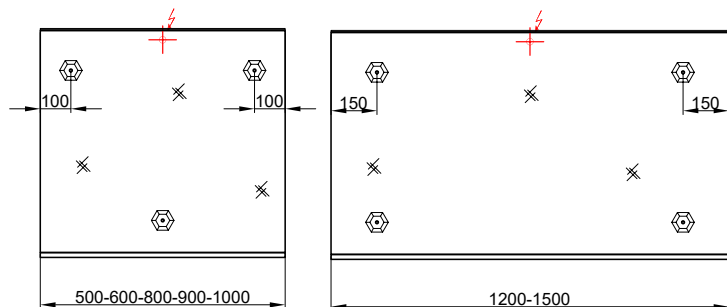

Mit Tablar / avec rayon