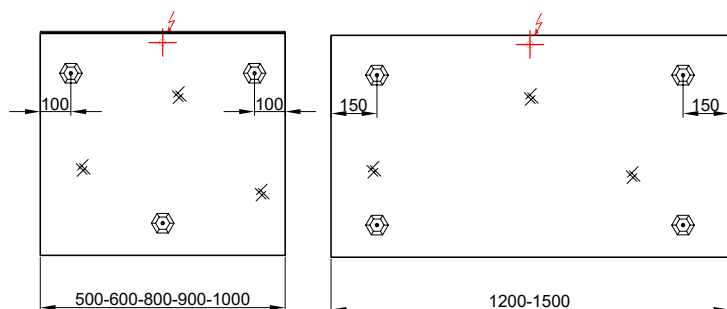

Massaufbau Linea, Spiegelwände

Mesures de construction Linea, Panneaux miroirs

Ohne Tablar / sans rayon