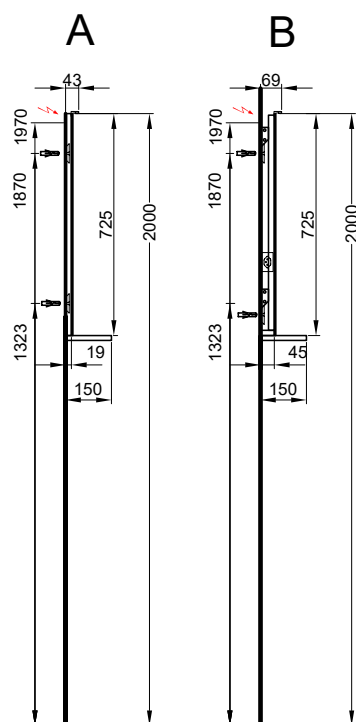

A Model ohne Steckdose / modèle sans prise

B Model mit Steckdose / modèle avec prise