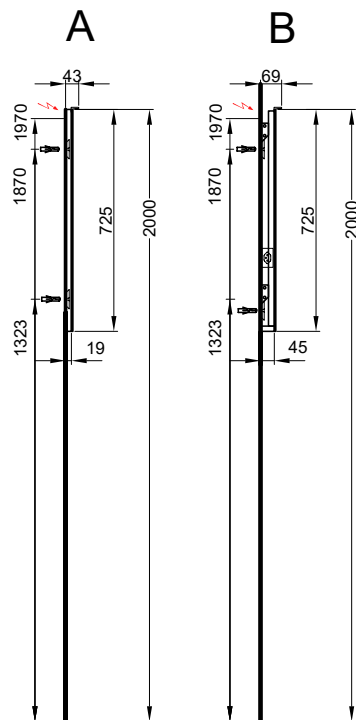

Mit Tablar / avec rayon