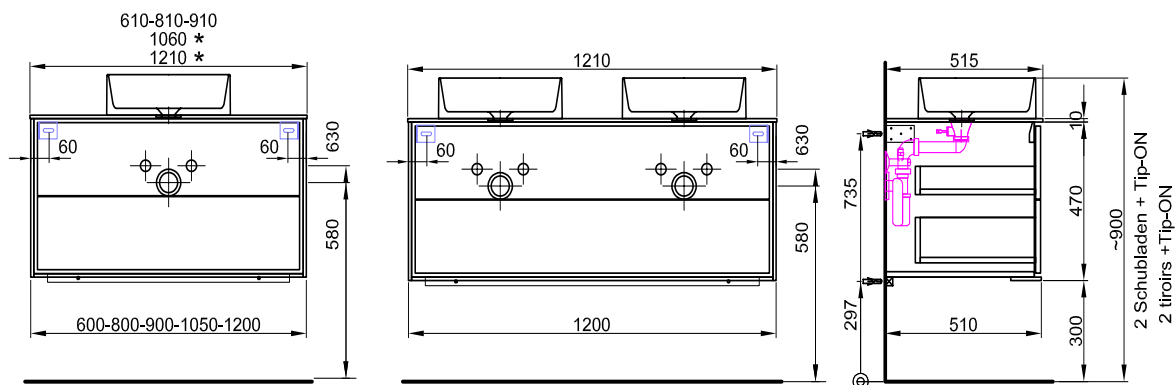

Massaufbau Harmony, Abdeckungen Kunstharz
Mesures de construction Harmony, tables stratifié

- Becken Links, in der Mitte, Rechts
- lavabo gauche, milieu, droit