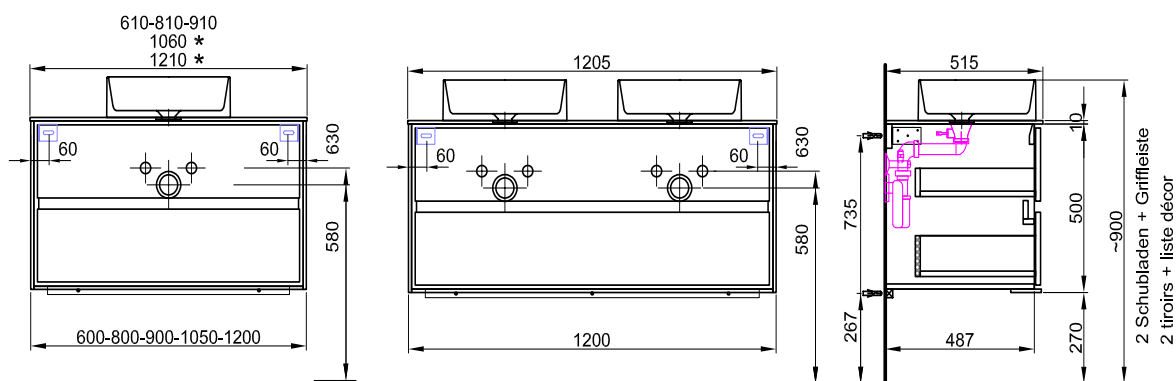

Massaufbau Harmony, Abdeckungen Kunstharz
Mesures de construction Harmony, tables stratifié

- Becken Links, in der Mitte, Rechts
- lavabo gauche, milieu, droit