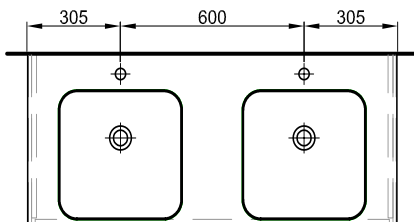

Massaufbau Harmony, Abdeckungen Kunstharz
Mesures de construction Harmony, tables stratifié

- Becken Links, in der Mitte, Rechts
- lavabo gauche, milieu, droit