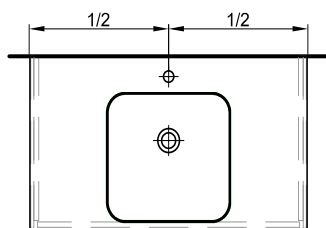

Massaufbau Harmony, Abdeckungen Kunstharz
Mesures de construction Harmony, tables stratifié

- Becken Links, in der Mitte, Rechts
- lavabo gauche, milieu, droit