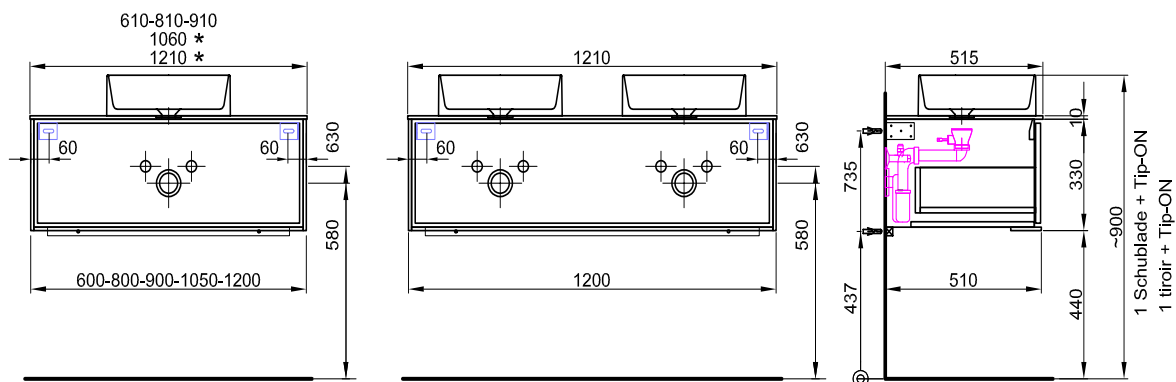

Massaufbau Harmony, Abdeckungen Kunstharz
Mesures de construction Harmony, tables stratifié

- Becken Links, in der Mitte, Rechts
- lavabo gauche, milieu, droit