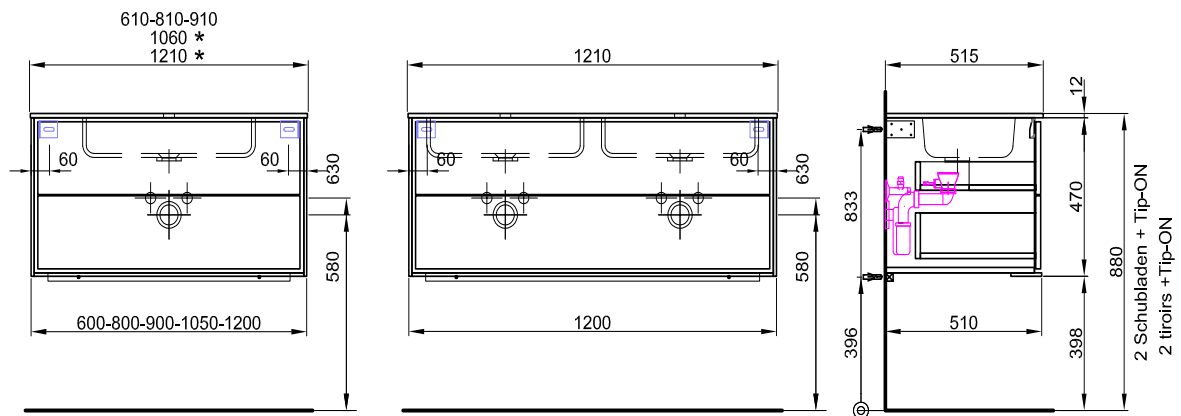

Massaufbau Harmony, Abdeckungen Mineralguss
Mesures de construction Harmony, tables minérale

* Becken Links, in der Mitte, Rechts
* lavabo gauche, milieu, droit