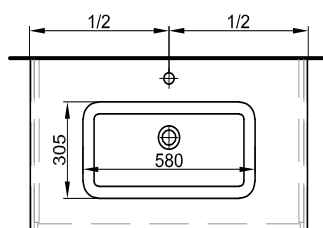

Massaufbau Harmony, Abdeckungen Mineralguss
Mesures de construction Harmony, tables minérale

* Becken Links, in der Mitte, Rechts
* lavabo gauche, milieu, droit