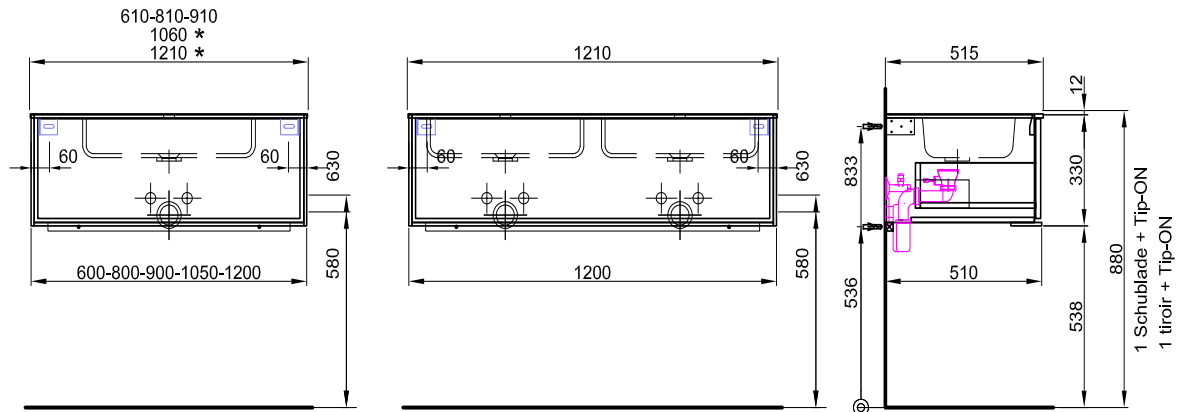

Massaufbau Harmony, Abdeckungen Mineralguss
Mesures de construction Harmony, tables minérale

* Becken Links, in der Mitte, Rechts
* lavabo gauche, milieu, droit