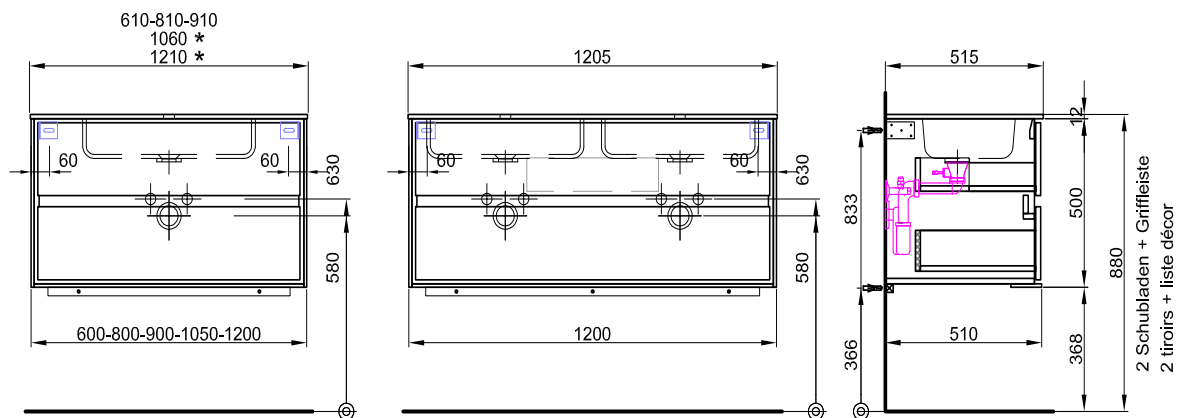

Massaufbau Harmony, Abdeckungen Mineralguss
Mesures de construction Harmony, tables minérale

* Becken Links, in der Mitte, Rechts
* lavabo gauche, milieu, droit