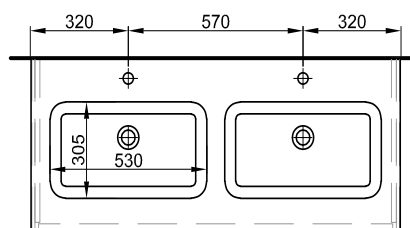

Massaufbau Harmony, Abdeckungen Mineralguss
Mesures de construction Harmony, tables minérale

* Becken Links, in der Mitte, Rechts
* lavabo gauche, milieu, droit