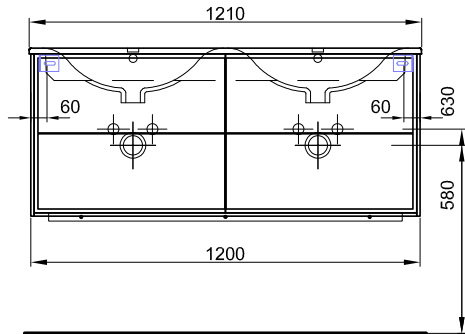

Massaufbau Harmony, Abdeckungen Keramik Move II
Mesures de construction Harmony, tables céramique Move II

- Becken Links, in der Mitte, Rechts
- lavabo gauche, milieu, droit