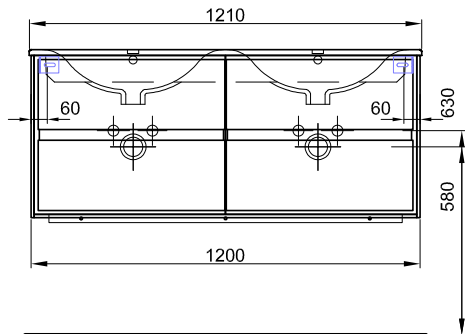

Massaufbau Harmony, Abdeckungen Keramik Move II
Mesures de construction Harmony, tables céramique Move II

- Becken Links, in der Mitte, Rechts
- lavabo gauche, milieu, droit