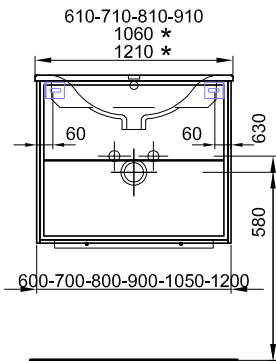

Massaufbau Harmony, Abdeckungen Keramik Move II
Mesures de construction Harmony, tables céramique Move II

- Becken Links, in der Mitte, Rechts
- lavabo gauche, milieu, droit