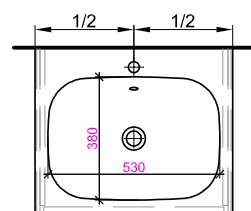

Massaufbau Harmony, Abdeckungen Keramik Move II
Mesures de construction Harmony, tables céramique Move II

- Becken Links, in der Mitte, Rechts
- lavabo gauche, milieu, droit