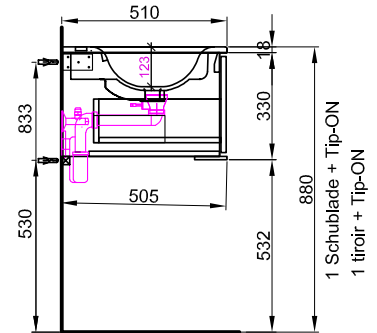

Massaufbau Harmony, Abdeckungen Keramik Move II
Mesures de construction Harmony, tables céramique Move II

- Becken Links, in der Mitte, Rechts
- lavabo gauche, milieu, droit