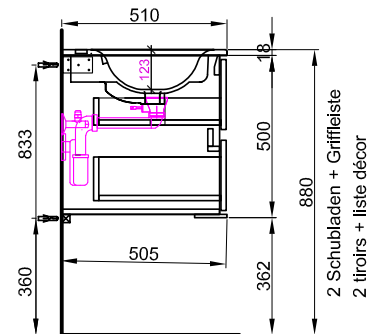

Massaufbau Harmony, Abdeckungen Keramik Move II
Mesures de construction Harmony, tables céramique Move II

- Becken Links, in der Mitte, Rechts
- lavabo gauche, milieu, droit