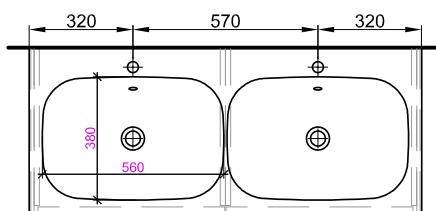

Massaufbau Harmony, Abdeckungen Keramik Move II
Mesures de construction Harmony, tables céramique Move II

- Becken Links, in der Mitte, Rechts
- lavabo gauche, milieu, droit