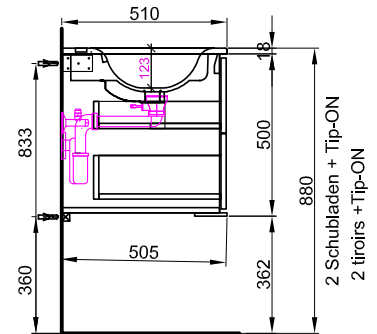

Massaufbau Harmony, Abdeckungen Keramik Move II
Mesures de construction Harmony, tables céramique Move II

- Becken Links, in der Mitte, Rechts
- lavabo gauche, milieu, droit