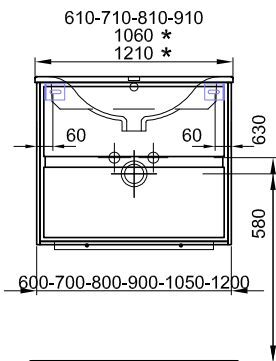

Massaufbau Harmony, Abdeckungen Keramik Move II
Mesures de construction Harmony, tables céramique Move II

- Becken Links, in der Mitte, Rechts
- lavabo gauche, milieu, droit