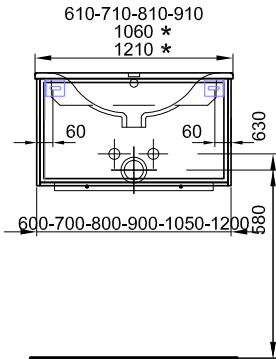

Massaufbau Harmony, Abdeckungen Keramik Move II
Mesures de construction Harmony, tables céramique Move II

- Becken Links, in der Mitte, Rechts
- lavabo gauche, milieu, droit