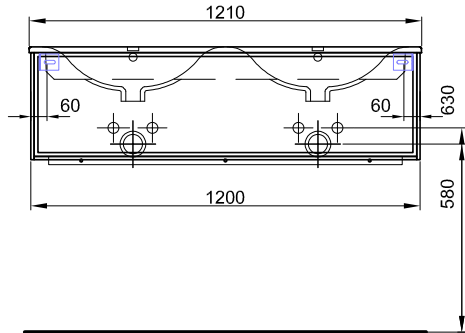

Massaufbau Harmony, Abdeckungen Keramik Move II
Mesures de construction Harmony, tables céramique Move II

- Becken Links, in der Mitte, Rechts
- lavabo gauche, milieu, droit