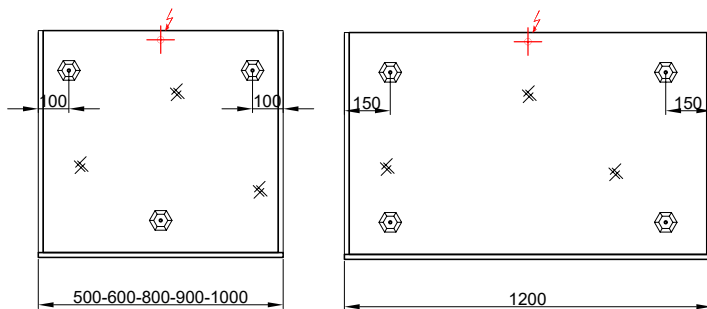

Mit Tablar / avec rayon