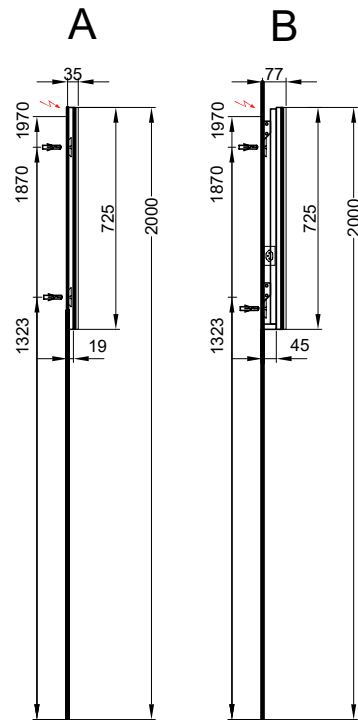

Mit Tablar / avec rayon