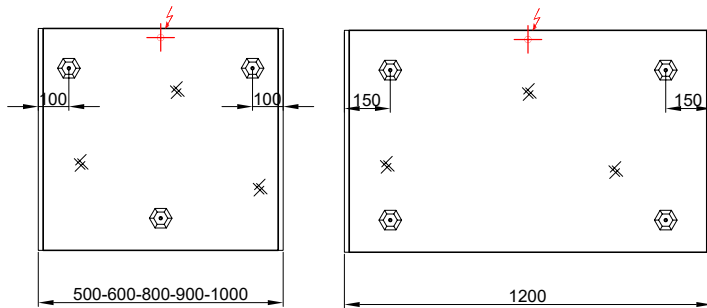

Massaufbau Doppio, Spiegelwände
Mesures de construction Doppio, Panneaux miroirs

Ohne Tablar / sans rayon