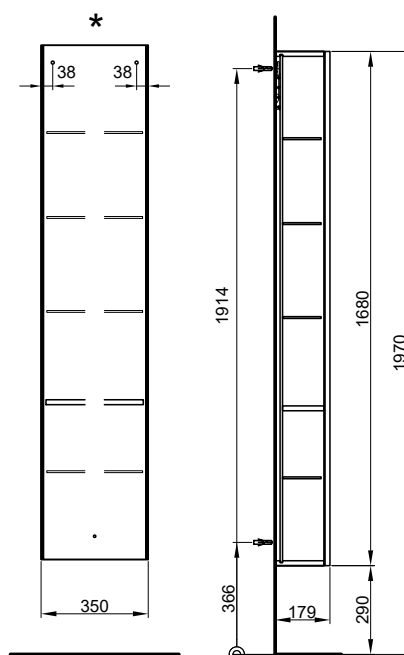

35/168/33,3 cm

Largeur / hauteur / profondeur Breite / Höhe / Tiefe	N° / Nr.	SGVSB / USGBS	sans TVA		avec TVA à	
			exkl. MwSt	inkl. MwSt	exkl. MwSt	inkl. MwSt
35 cm 	Armoire haute 1 porte		Hochschrank 1-türig			
	4 rayons, charnières gauche		4 Tablare, links gebandet			
	959 782 814	959 782 814	Face Modern, Côtés FB	Front Modern, Seiten FB	980.00	1059.40
	959 782 815	959 782 815	Face Brillant, Côtés FB	Front Hochglanz, Seiten FB	1307.00	1412.85
	4 rayons, charnières droite		4 Tablare, rechts gebandet			
	959 783 814	959 783 814	Face Modern, Côtés FB	Front Modern, Seiten FB	980.00	1059.40
959 783 815	959 783 815	Face Brillant, Côtés FB	Front Hochglanz, Seiten FB	1307.00	1412.85	

35/168/17,9 cm

Armoires latérales Cool Seitenschränke Cool

Largeur / hauteur / profondeur Breite / Höhe / Tiefe	N° / Nr.	SGVSB / USGBS	sans TVA		avec TVA à	
			exkl. MwSt	inkl. MwSt	exkl. MwSt	inkl. MwSt
35 cm 	Armoire latérale 1 porte		Seitenschrank 1-türig			
	2 rayons, charnières gauche		2 Tablare, links gebandet			
	959 778 814	959 778 814	Face Modern, Côtés FB	Front Modern, Côtés FB	1179.00	1274.50
	959 778 815	959 778 815	Face Brillant, Côtés FB	Front Hochglanz, Seiten FB	1438.00	1554.50
	2 rayons, charnières droite		2 Tablare, rechts gebandet			
	959 779 814	959 779 814	Face Modern, Côtés FB	Front Modern, Seiten FB	1179.00	1274.50
959 779 815	959 779 815	Face Brillant, Côtés FB	Front Hochglanz, Seiten FB	1438.00	1554.50	

35/70/33,3 cm

Massaufbau Hochschränke Cool
Mesures de construction armoires hautes Cool

* Links oder Rechts
* gauche ou droite