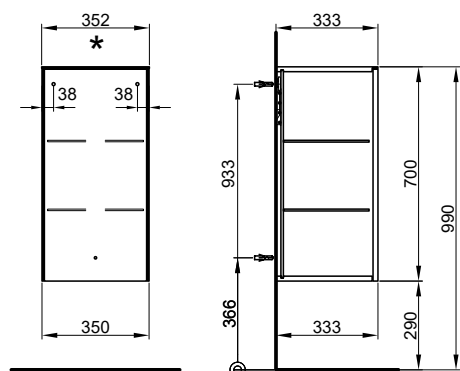

35/168/33,3 cm

Largeur / hauteur / profondeur Breite / Höhe / Tiefe	N° / Nr.	SGVSB / USGBS	sans TVA		avec TVA à	
			exkl. MwSt	inkl. MwSt	exkl. MwSt	inkl. MwSt
35 cm 	Armoire haute 1 porte		Hochschrank 1-türig			
	4 rayons, charnières gauche		4 Tablare, links gebandet			
	959 782 814	959 782 814	Face Modern, Côtés FB	Front Modern, Seiten FB	980.00	1059.40
	959 782 815	959 782 815	Face Brillant, Côtés FB	Front Hochglanz, Seiten FB	1307.00	1412.85
	4 rayons, charnières droite		4 Tablare, rechts gebandet			
	959 783 814	959 783 814	Face Modern, Côtés FB	Front Modern, Seiten FB	980.00	1059.40
959 783 815	959 783 815	Face Brillant, Côtés FB	Front Hochglanz, Seiten FB	1307.00	1412.85	

35/168/17,9 cm

Armoires latérales Cool Seitenschränke Cool

Largeur / hauteur / profondeur Breite / Höhe / Tiefe	N° / Nr.	SGVSB / USGBS	sans TVA		avec TVA à	
			exkl. MwSt	inkl. MwSt	exkl. MwSt	inkl. MwSt
35 cm 	Armoire latérale 1 porte		Seitenschrank 1-türig			
	2 rayons, charnières gauche		2 Tablare, links gebandet			
	959 778 814	959 778 814	Face Modern, Côtés FB	Front Modern, Côtés FB	1179.00	1274.50
	959 778 815	959 778 815	Face Brillant, Côtés FB	Front Hochglanz, Seiten FB	1438.00	1554.50
	2 rayons, charnières droite		2 Tablare, rechts gebandet			
	959 779 814	959 779 814	Face Modern, Côtés FB	Front Modern, Seiten FB	1179.00	1274.50
959 779 815	959 779 815	Face Brillant, Côtés FB	Front Hochglanz, Seiten FB	1438.00	1554.50	

35/70/33,3 cm

Massaufbau Hochschränke Cool
Mesures de construction armoires hautes Cool

* Links oder Rechts
* gauche ou droite