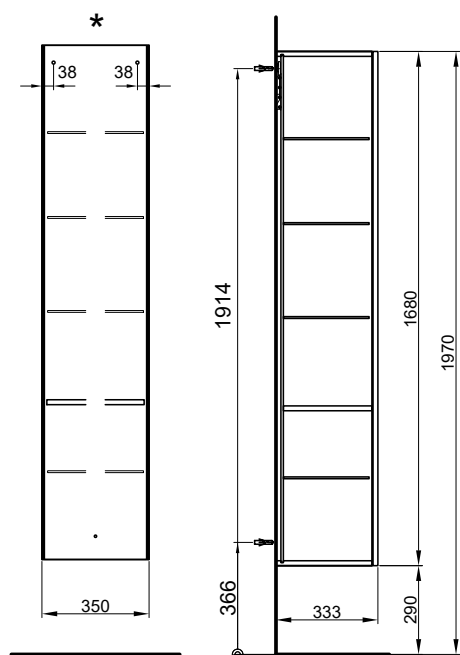

35/168/33,3 cm

Largeur / hauteur / profondeur Breite / Höhe / Tiefe	N° / Nr.	SGVSB / USGBS	sans TVA		avec TVA à	
			exkl. MwSt	inkl. MwSt	exkl. MwSt	inkl. MwSt
35 cm 	Armoire haute 1 porte		Hochschrank 1-türig			
	4 rayons, charnières gauche		4 Tablare, links gebandet			
	959 782 814	959 782 814	Face Modern, Côtés FB	Front Modern, Seiten FB	980.00	1059.40
	959 782 815	959 782 815	Face Brillant, Côtés FB	Front Hochglanz, Seiten FB	1307.00	1412.85
	4 rayons, charnières droite		4 Tablare, rechts gebandet			
	959 783 814	959 783 814	Face Modern, Côtés FB	Front Modern, Seiten FB	980.00	1059.40
959 783 815	959 783 815	Face Brillant, Côtés FB	Front Hochglanz, Seiten FB	1307.00	1412.85	

35/168/17,9 cm

Armoires latérales Cool Seitenschränke Cool

Largeur / hauteur / profondeur Breite / Höhe / Tiefe	N° / Nr.	SGVSB / USGBS	sans TVA		avec TVA à	
			exkl. MwSt	inkl. MwSt	exkl. MwSt	inkl. MwSt
35 cm 	Armoire latérale 1 porte		Seitenschrank 1-türig			
	2 rayons, charnières gauche		2 Tablare, links gebandet			
	959 778 814	959 778 814	Face Modern, Côtés FB	Front Modern, Côtés FB	1179.00	1274.50
	959 778 815	959 778 815	Face Brillant, Côtés FB	Front Hochglanz, Seiten FB	1438.00	1554.50
	2 rayons, charnières droite		2 Tablare, rechts gebandet			
	959 779 814	959 779 814	Face Modern, Côtés FB	Front Modern, Seiten FB	1179.00	1274.50
959 779 815	959 779 815	Face Brillant, Côtés FB	Front Hochglanz, Seiten FB	1438.00	1554.50	

35/70/33,3 cm

Massaufbau Hochschränke Cool
Mesures de construction armoires hautes Cool

* Links oder Rechts
* gauche ou droite