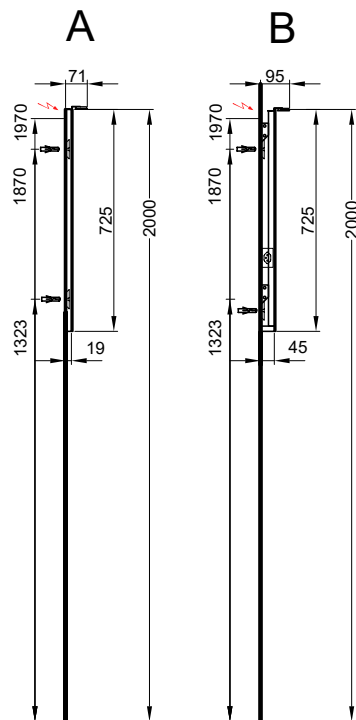

Mit Tablar / avec rayon