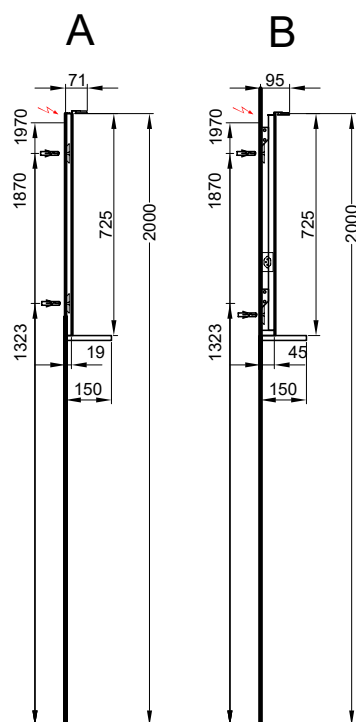

A Model ohne Steckdose / modèle sans prise

B Model mit Steckdose / modèle avec prise