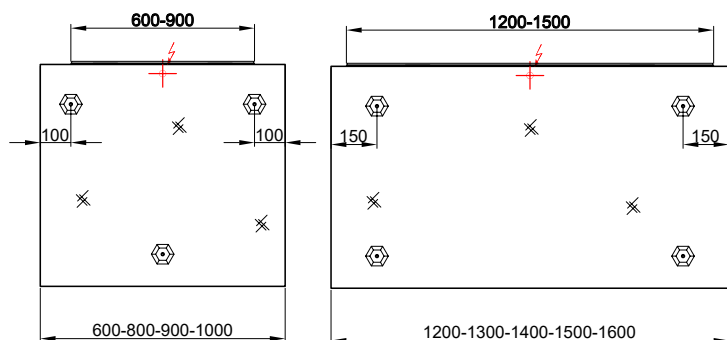

Massaufbau Bella, Spiegelwände

Mesures de construction Bella, Panneaux miroirs

Ohne Tablar / sans rayon