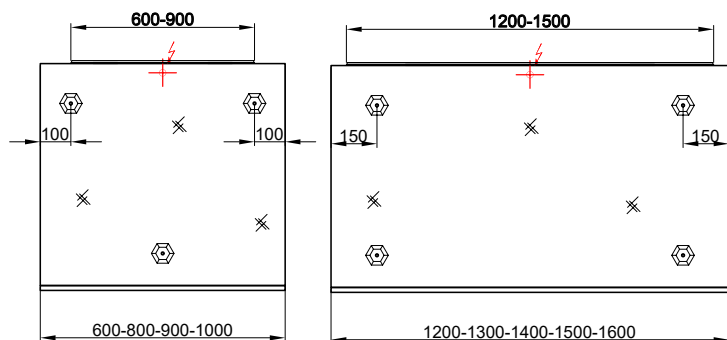

Mit Tablar / avec rayon