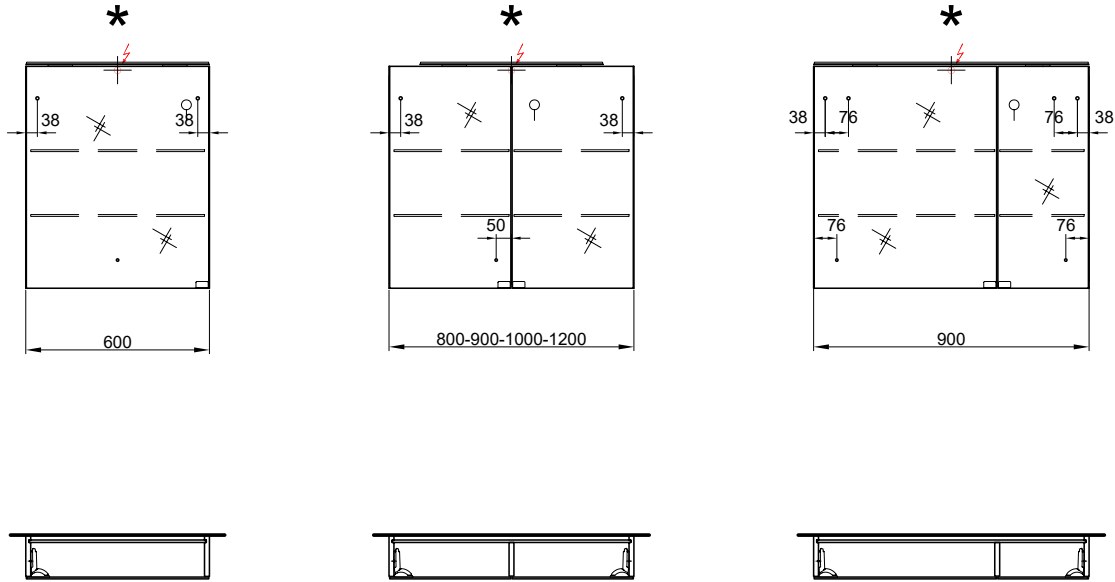

3 Türen 60-40-60 cm,
Mit Farbwechsler,
LED 2700 K - 6400 K/ 28W/ 12V,
150 cm

950 050 814 950 050 814
950 050 815 950 050 815

Double prise au milieu
Côtés visibles Modern
Côtés visibles Brillant

Doppelsteckdose in der Mitte
Sichtseiten Modern
Sichtseiten Hochglanz

2586.00 2795.45
2632.00 2845.20

160/72.5/13.5 cm

Massaufbau Bella, Spiegelschränke
Mesures de construction Bella, Armoires toilette

* Gauche & Droite / Links & Rechts