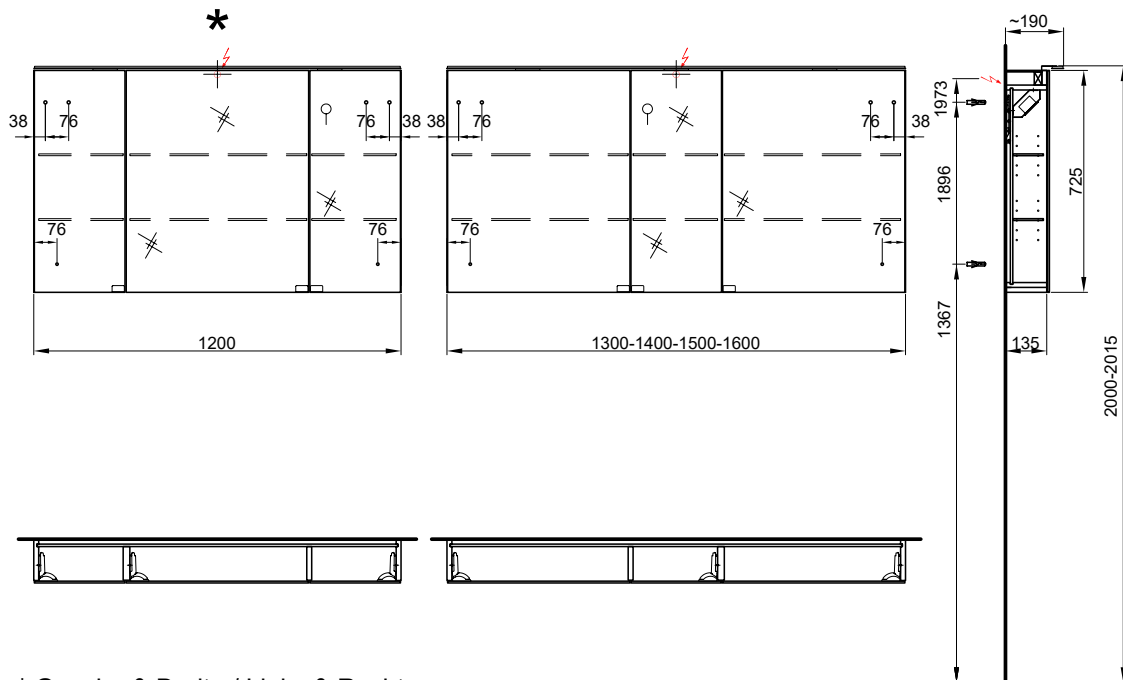

2586.00 2795.45
2632.00 2845.20

160/72.5/13.5 cm

Massaufbau Bella, Spiegelschränke
Mesures de construction Bella, Armoires toilette

* Gauche & Droite / Links & Rechts