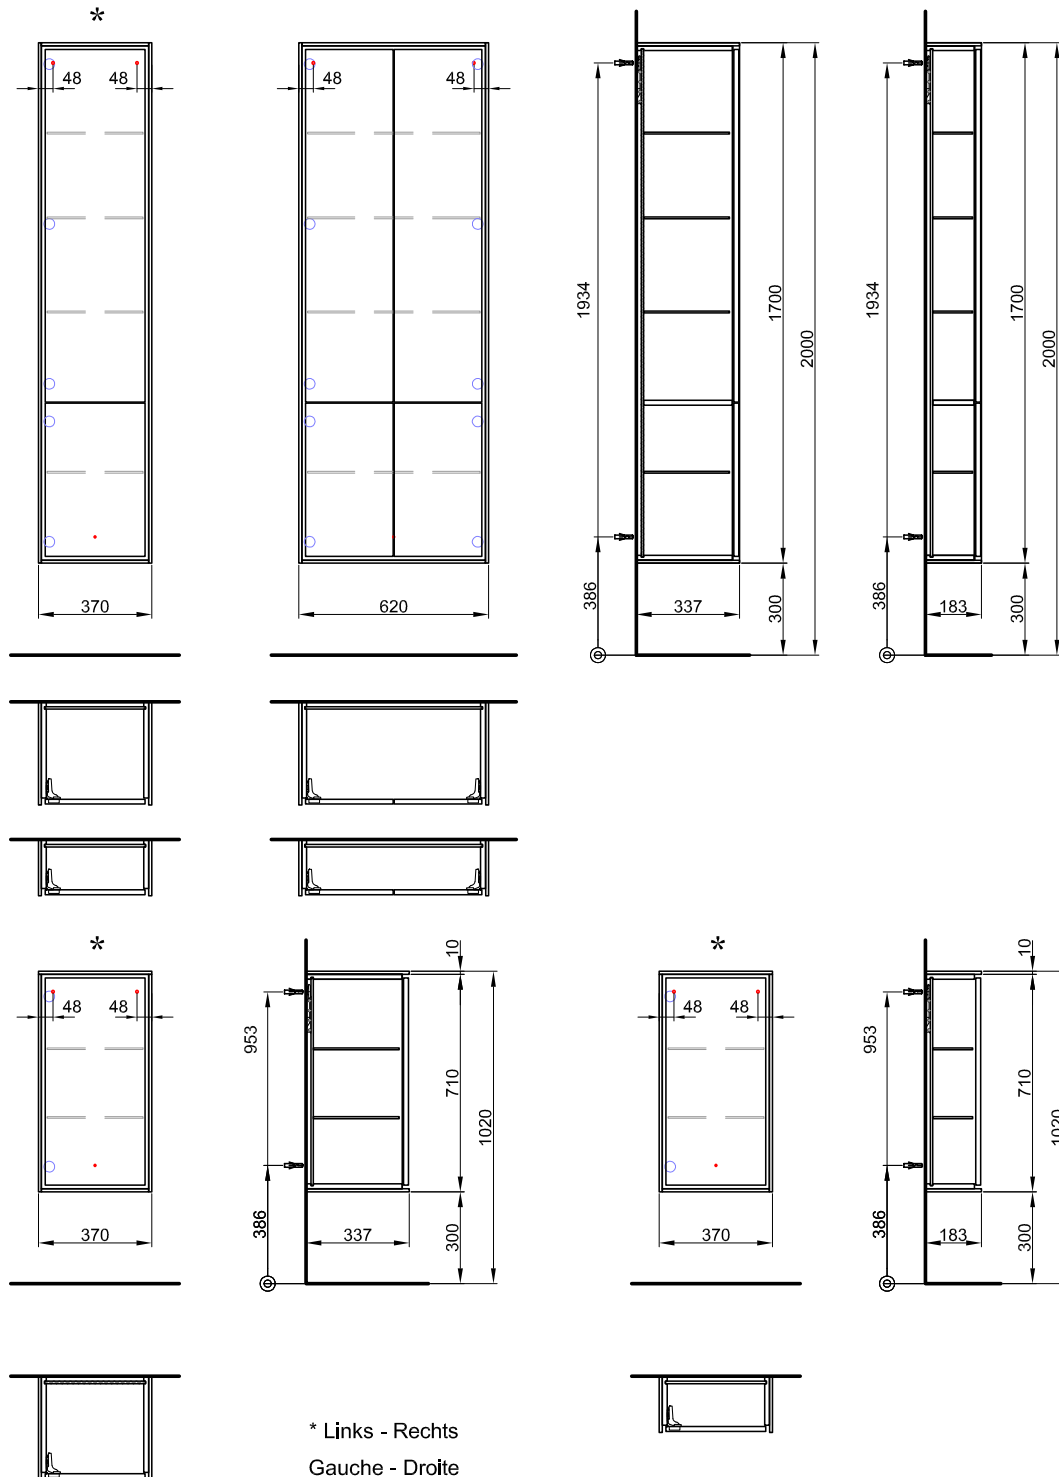

Massaufbau Harmony, Hochschränke - Seitenschränke / Tip-on
Mesures de construction Harmony, armoires hautes - latérales / Tip-on