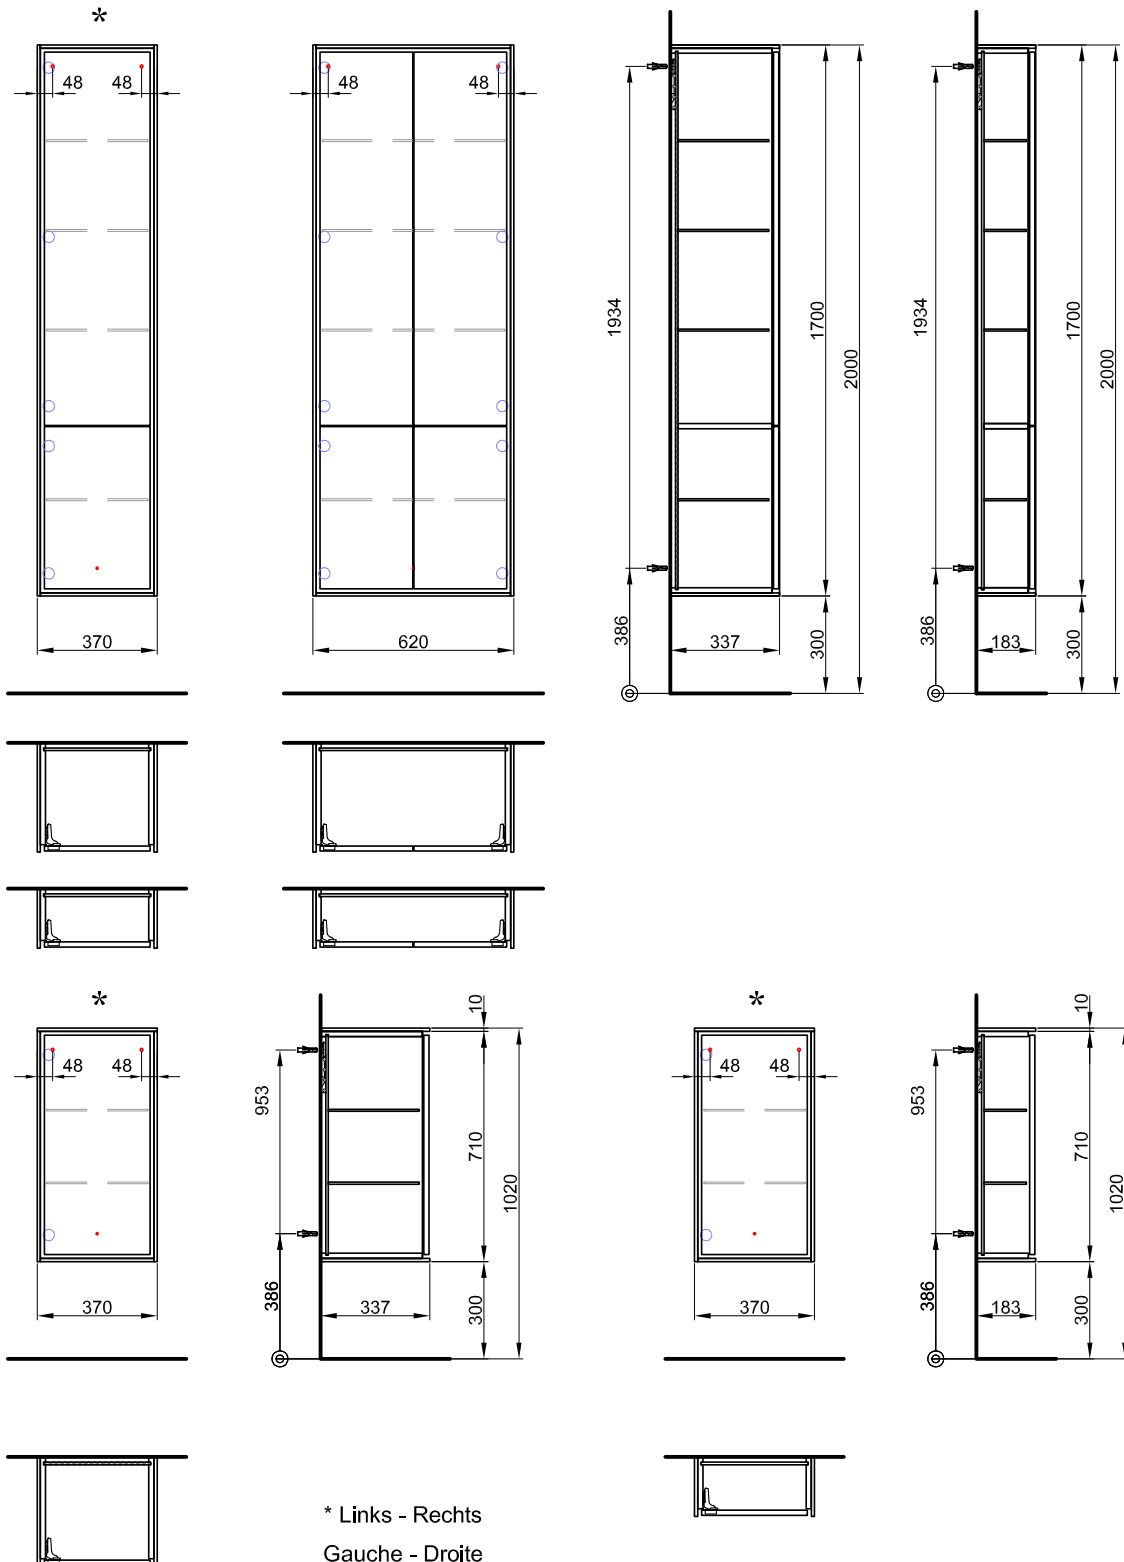

Massaufbau Harmony, Hochschränke - Seitenschränke / Tip-on
Mesures de construction Harmony, armoires hautes - latérales / Tip-on