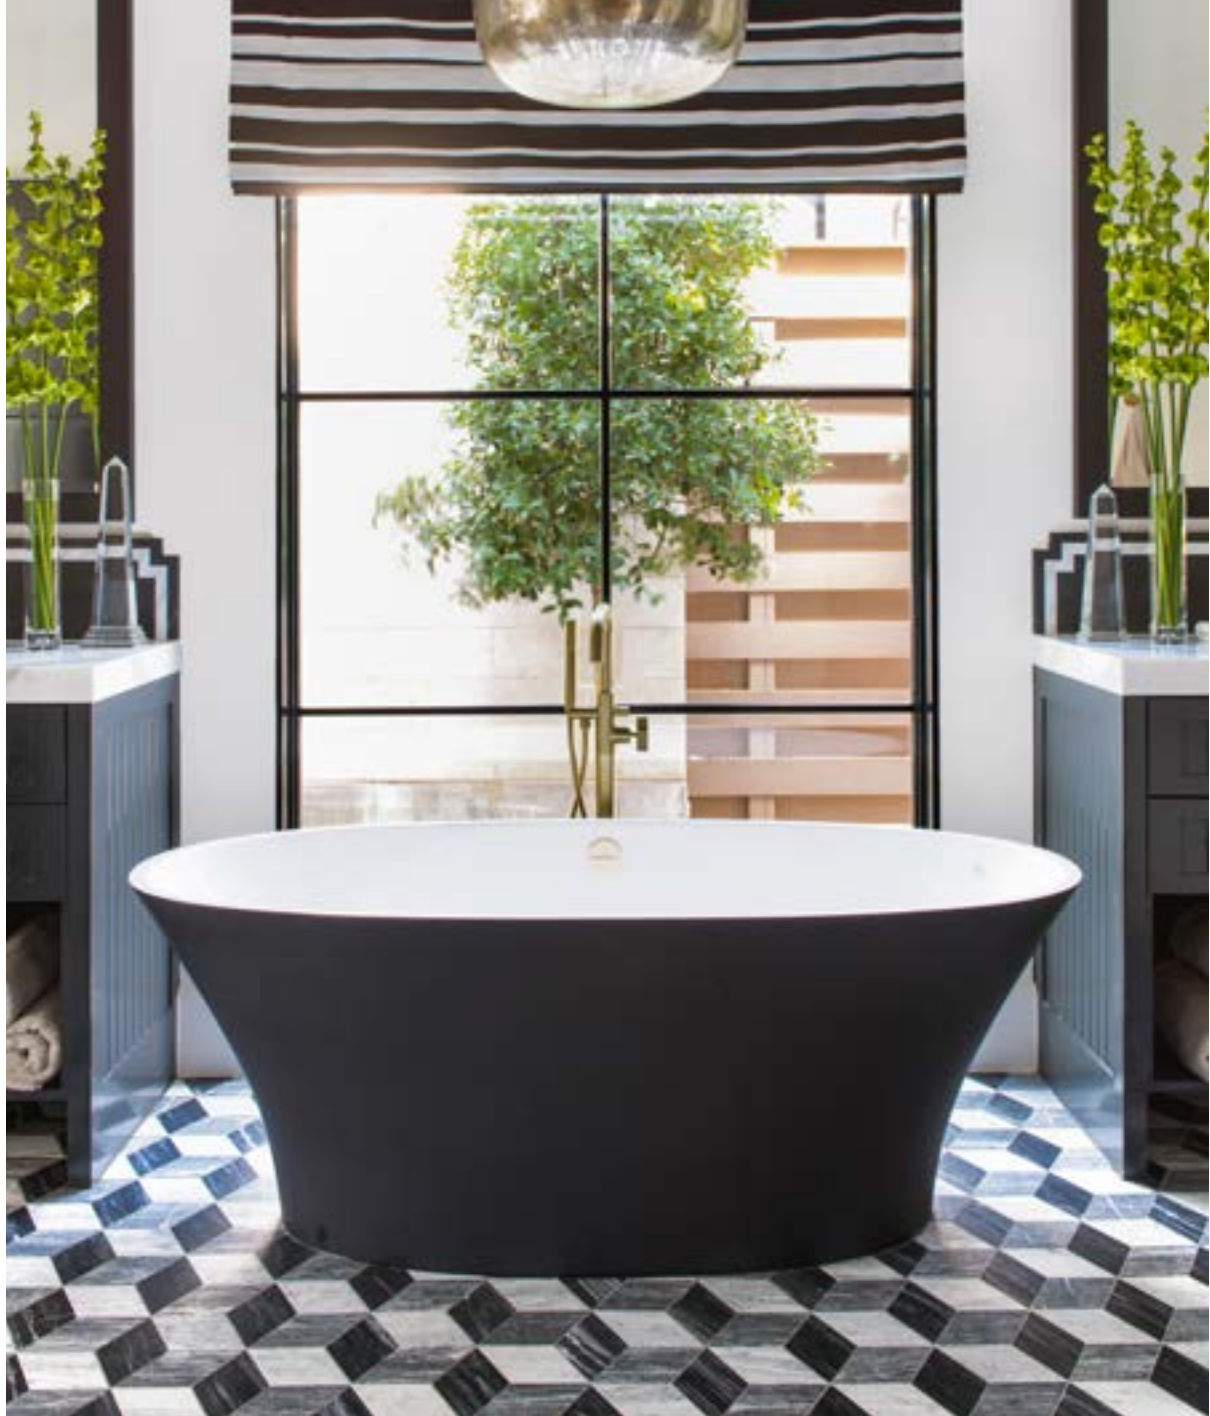

Heiligtümer im Badezimmer | Santuarios de baño
Sanctuaires de salle de bains | Santuari del bagno
Badkamer heiligdommen

FINISHES

Oberflächen | Acabados | Finitions
Finiture | Afwerkingen

PERRIN & ROWE

CP Chrome