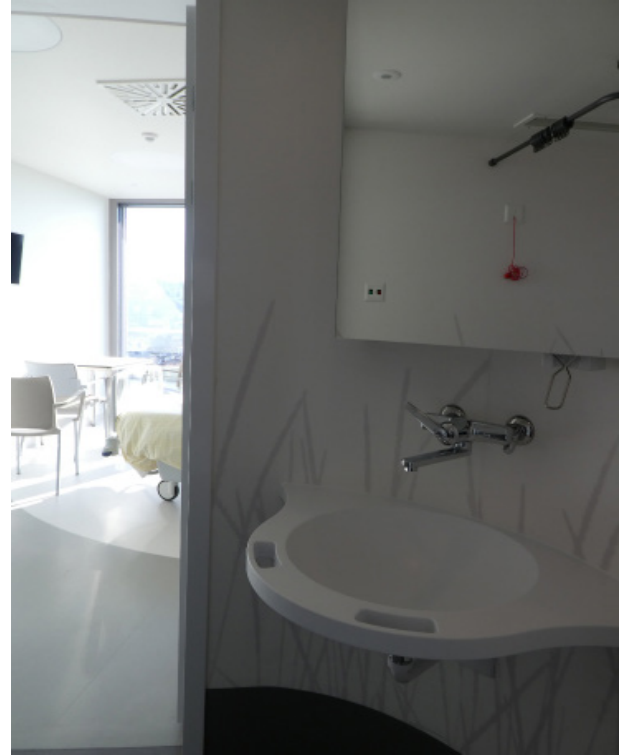

## CHUV, LAUSANNE (LAVABOS CORIAN)

Transformation du Centre Hospitalier Universitaire de Lausanne.

Framo a fabriqué des tables en Solid Surface (Corian®) sur mesure pour les salles de bains.

Umbau eines Teilbereiches des Universitätsspitals CHUV in Lausanne.

Framo hat massgeschneiderte Waschtischabdeckungen mit Becken aus Mineralwerkstoff (Corian®) für die Zimmer hergestellt und schlüsselfertig geliefert.

Framo for professionals

framo

### Produits et prestations fournis:

- Conception et production – Tables et lavabos en Solid Surface (Corian®) surface sur mesure.
- Gestion et suivi du projet
- Transport, déchargement et distribution selon le plan du chef de chantier
- Pose des lavabos rapide et soignée
- Contrôle final