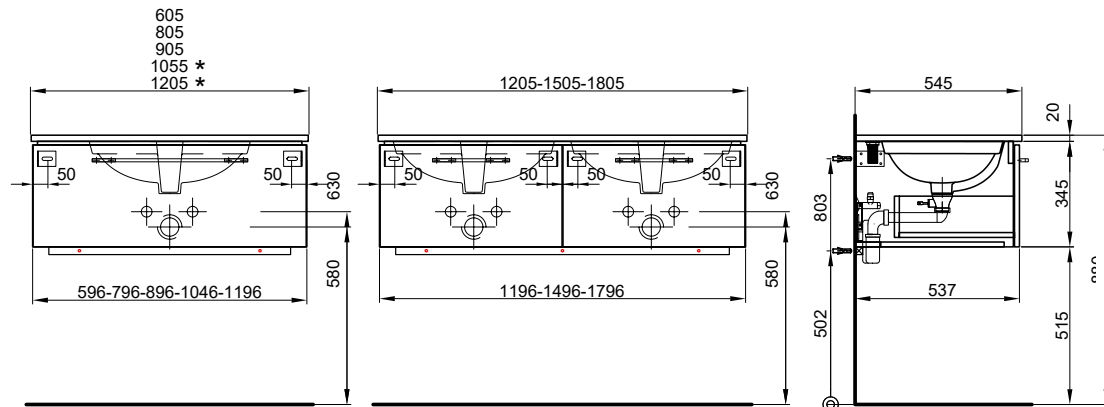

Massaufbau Stilo UP mit Schubläden
Mesures de construction Stilo UP avec tiroirs

- Becken Links, in der Mitte, Rechts
- lavabo gauche, milieu, droit