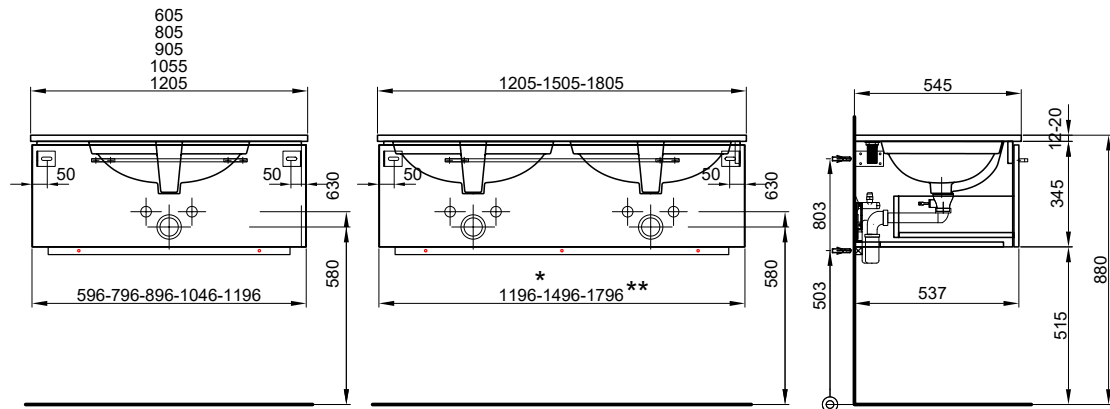

Massaufbau Stilo UP
Mesures de construction Stilo UP

- 1196 mit 2 oder 4 Schubladen
- 1196 avec 2 ou 4 tiroirs
- ** 1496-1796 mit 4 Schubladen
- ** 1496-1796 avec 4 tiroirs