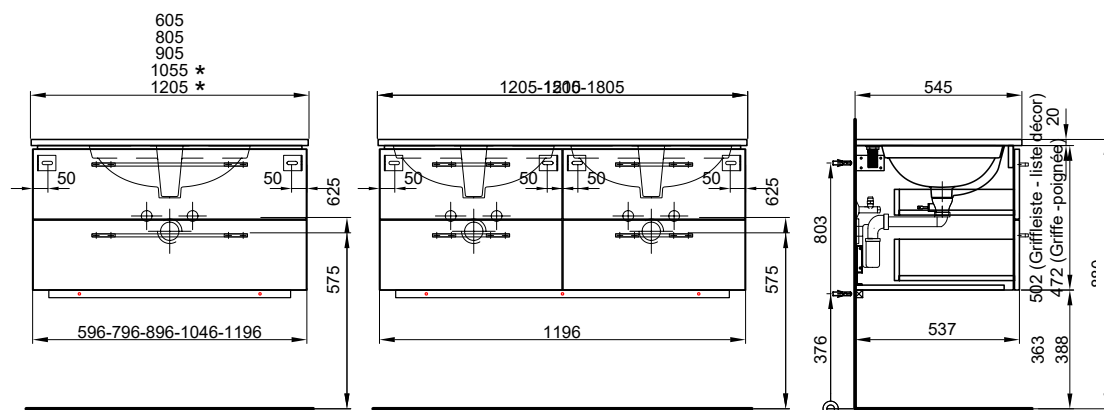

- Becken Links, in der Mitte, Rechts
- lavabo gauche, milieu, droit