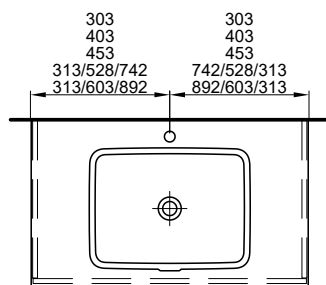

Massaufbau Stilo UP mit Schubläden
Mesures de construction Stilo UP avec tiroirs

- Becken Links, in der Mitte, Rechts
- lavabo gauche, milieu, droit