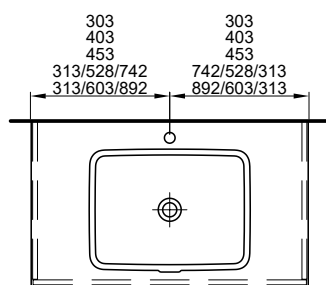

- Becken Links, in der Mitte, Rechts
- lavabo gauche, milieu, droit