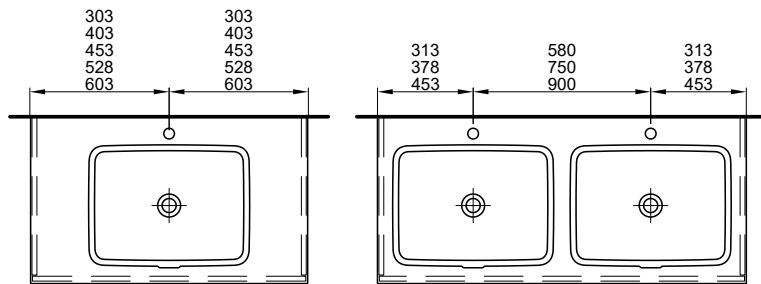

Massaufbau Stilo UP
Mesures de construction Stilo UP

- 1196 mit 2 oder 4 Schubladen
- 1196 avec 2 ou 4 tiroirs
- ** 1496-1796 mit 4 Schubladen
- ** 1496-1796 avec 4 tiroirs