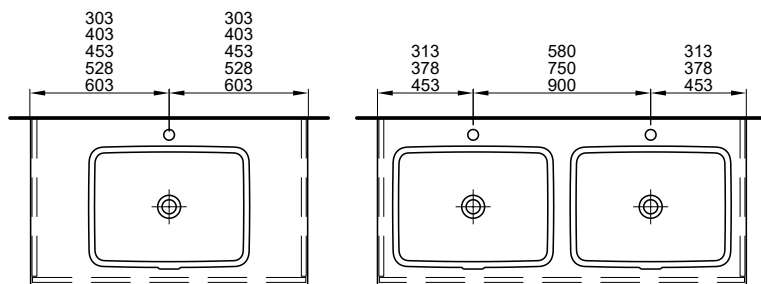

Fronten und Sichtseiten Modern
Fronten und Sichtseiten Hochglanz

3789.00 4095.90
4266.00 4611.55

179.6/58/53.7 cm

Massaufbau Stilo UP
Mesures de construction Stilo UP

- * 1196 mit 2 oder 4 Schubladen
- * 1196 avec 2 ou 4 tiroirs
- ** 1496-1796 mit 4 Schubladen
- ** 1496-1796 avec 4 tiroirs