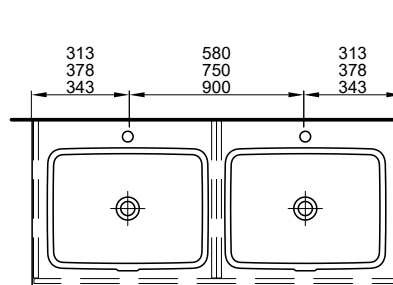

Massaufbau Stilo UP mit Schubläden
Mesures de construction Stilo UP avec tiroirs

- Becken Links, in der Mitte, Rechts
- lavabo gauche, milieu, droit