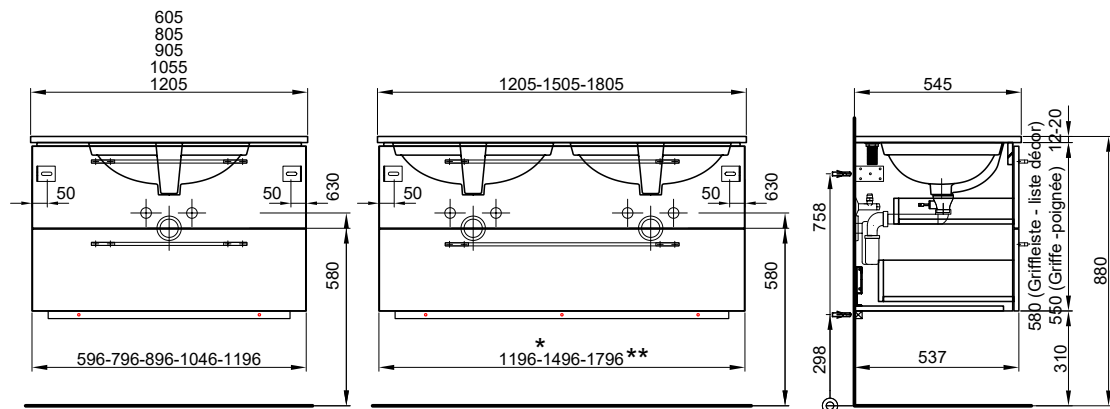

- 1196 mit 2 oder 4 Schubladen
- 1196 avec 2 ou 4 tiroirs
- ** 1496-1796 mit 4 Schubladen
- ** 1496-1796 avec 4 tiroirs