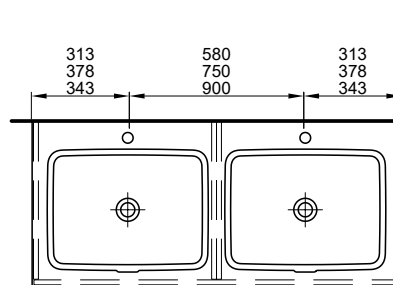

- Becken Links, in der Mitte, Rechts
- lavabo gauche, milieu, droit