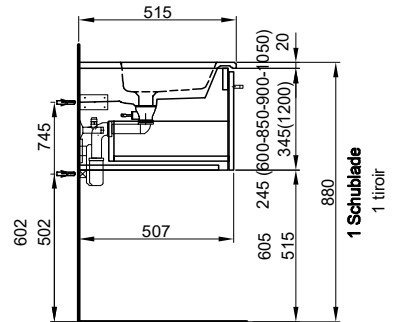

Massaufbau Stilo mit Schubladen, Abdeckungen Keramik Cube
Mesures de construction Stilo avec tiroirs, céramique Cube

* 1 oder 2 Becken
* 1 ou 2 lavabos

** 2 oder 4 Schubladen
** 2 ou 4 tiroirs