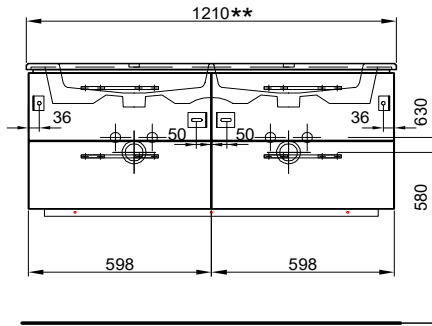

** 2 oder 4 Schubladen
** 2 ou 4 tiroirs