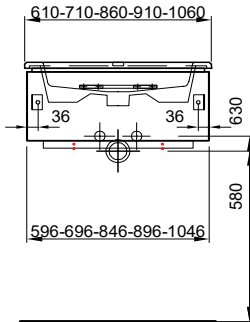

Massaufbau Stilo mit Schubladen, Abdeckungen Keramik Cube
Mesures de construction Stilo avec tiroirs, céramique Cube

* 1 oder 2 Becken
* 1 ou 2 lavabos

** 2 oder 4 Schubladen
** 2 ou 4 tiroirs