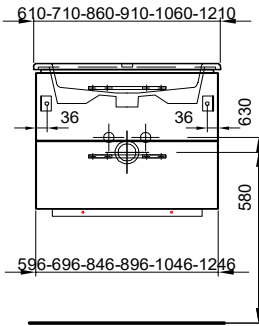

** 2 oder 4 Schubladen
** 2 ou 4 tiroirs