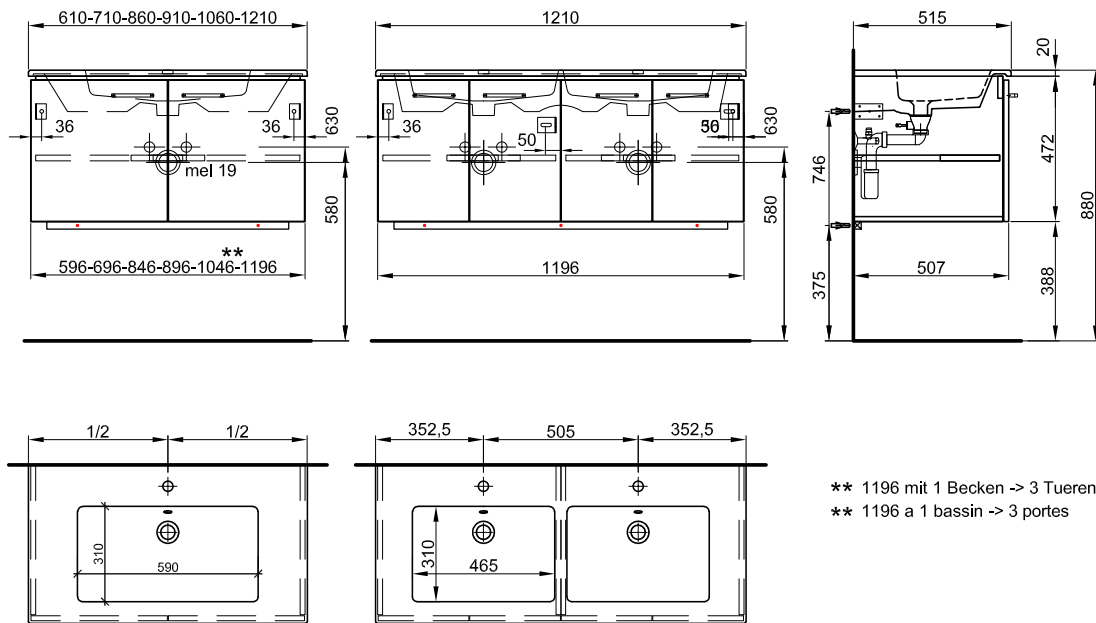

Massaufbau Stilo mit Tueren, Abdeckungen Keramik Cube
Mesures de construction Stilo à portes, céramique Cube