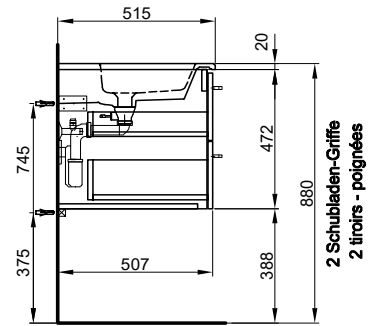

** 2 oder 4 Schubladen
** 2 ou 4 tiroirs