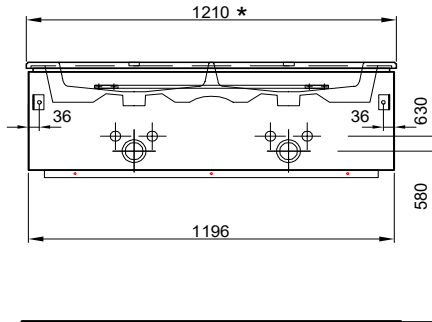

Massaufbau Stilo mit Schubladen, Abdeckungen Keramik Cube
Mesures de construction Stilo avec tiroirs, céramique Cube

* 1 oder 2 Becken
* 1 ou 2 lavabos

** 2 oder 4 Schubladen
** 2 ou 4 tiroirs