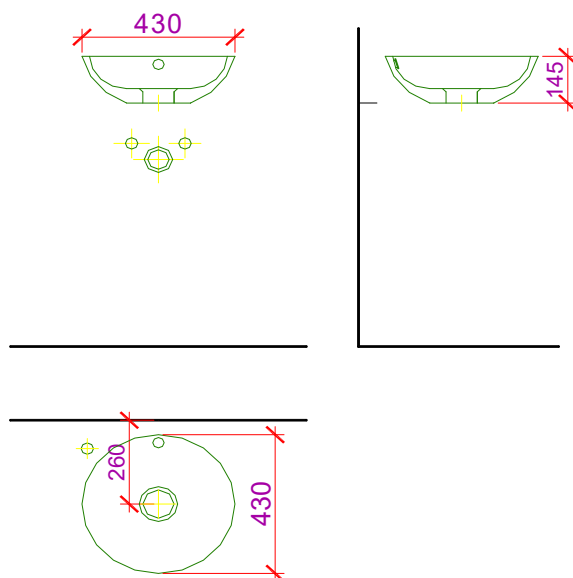

framo

956 740 000 Keramik weiss Céramique blanc (mit Überlauf / avec trop-plein) L: 43 cm / T: 43 cm	exl. MwSt sans TVA	inkl. MwSt avec TVA à 8%	Framo SA La Maillarde 1680 Romont	Tel. +41 26 651 96 51 Fax +41 26 651 96 50 info@framo.ch
	288.00	311.04	Artikel Article 956 740 000 Articolo	Ausgabe Edition Edizione 2017
	Becken SPIRITO Lavabo SPIRITO			

Les dimensions en millimètres s'entendent sous réserve des tolérances d'usine, d'éventuelles modifications ultérieures, de même que de nouvelles possibilités de montage. La responsabilité ne peut être engagée en cas de cotes manquantes ou erronées (CO art. 100)

Le dimensioni in millimetri s'intendono fatte salve le tolleranze di fabbricazione, le eventuali modifiche successive e le ulteriori alternative di montaggio. Si declina qualsiasi responsabilità per le conseguenze legate a dimensioni errate o incomplete (art. 100 CO)