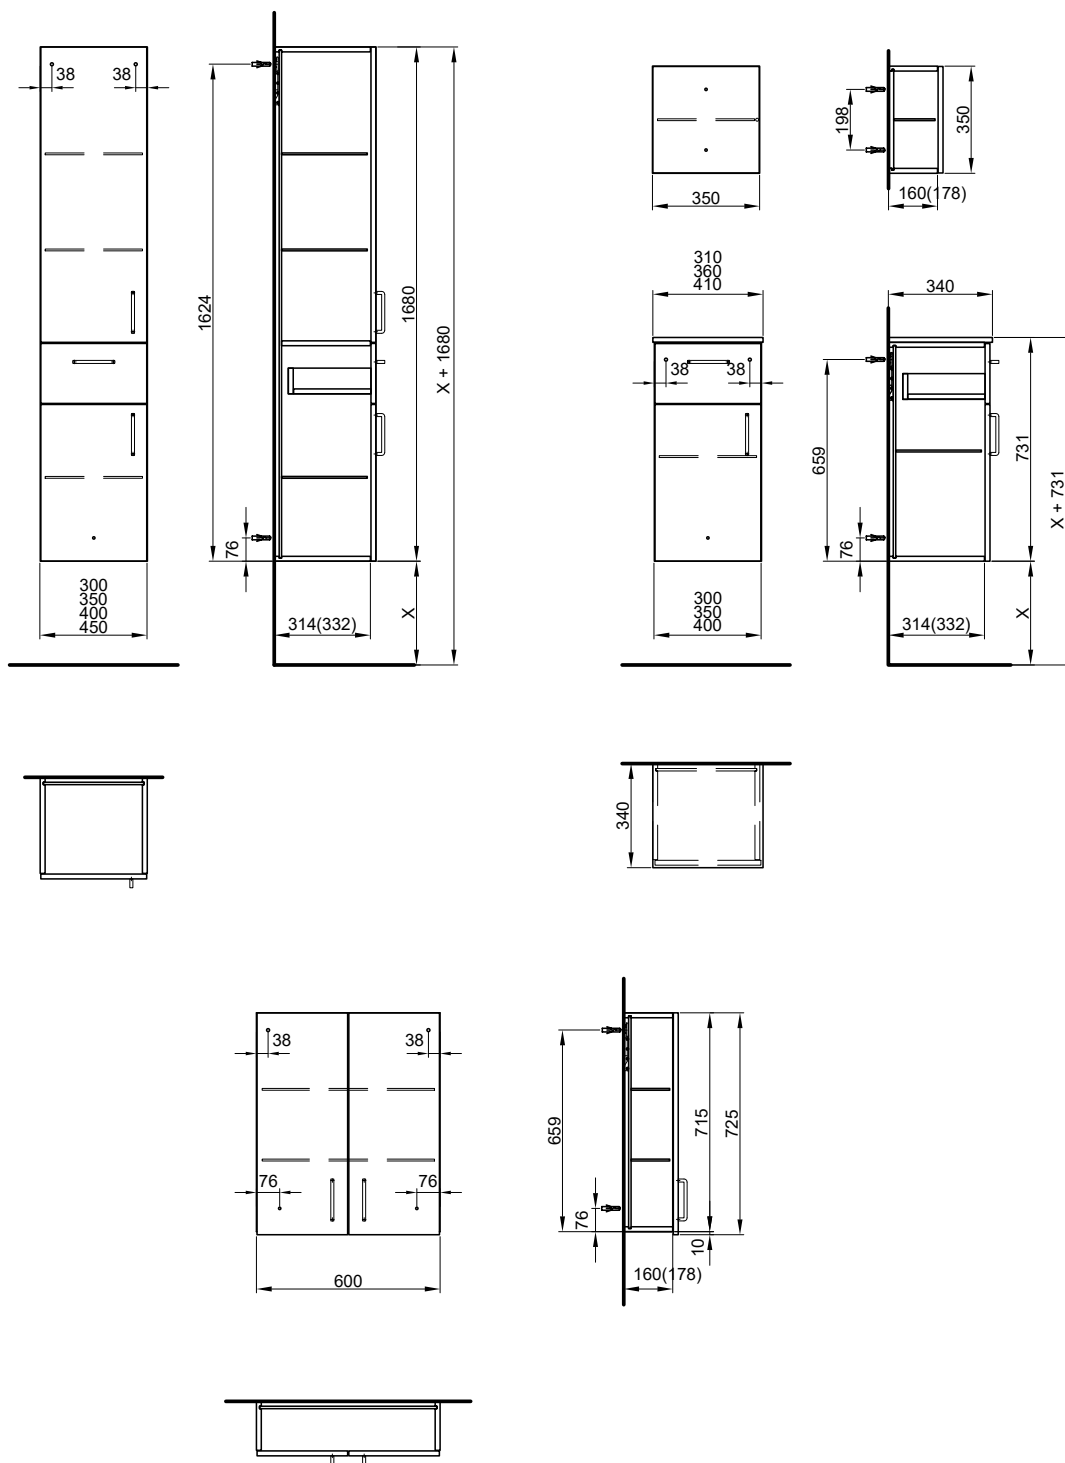

Massaufbau Hochschränke Selection
Mesures de construction armoires hautes Sélection

X = Höhe gemäss angebrachtes Badmöbel
X = hauteur selon meuble de salle de bains