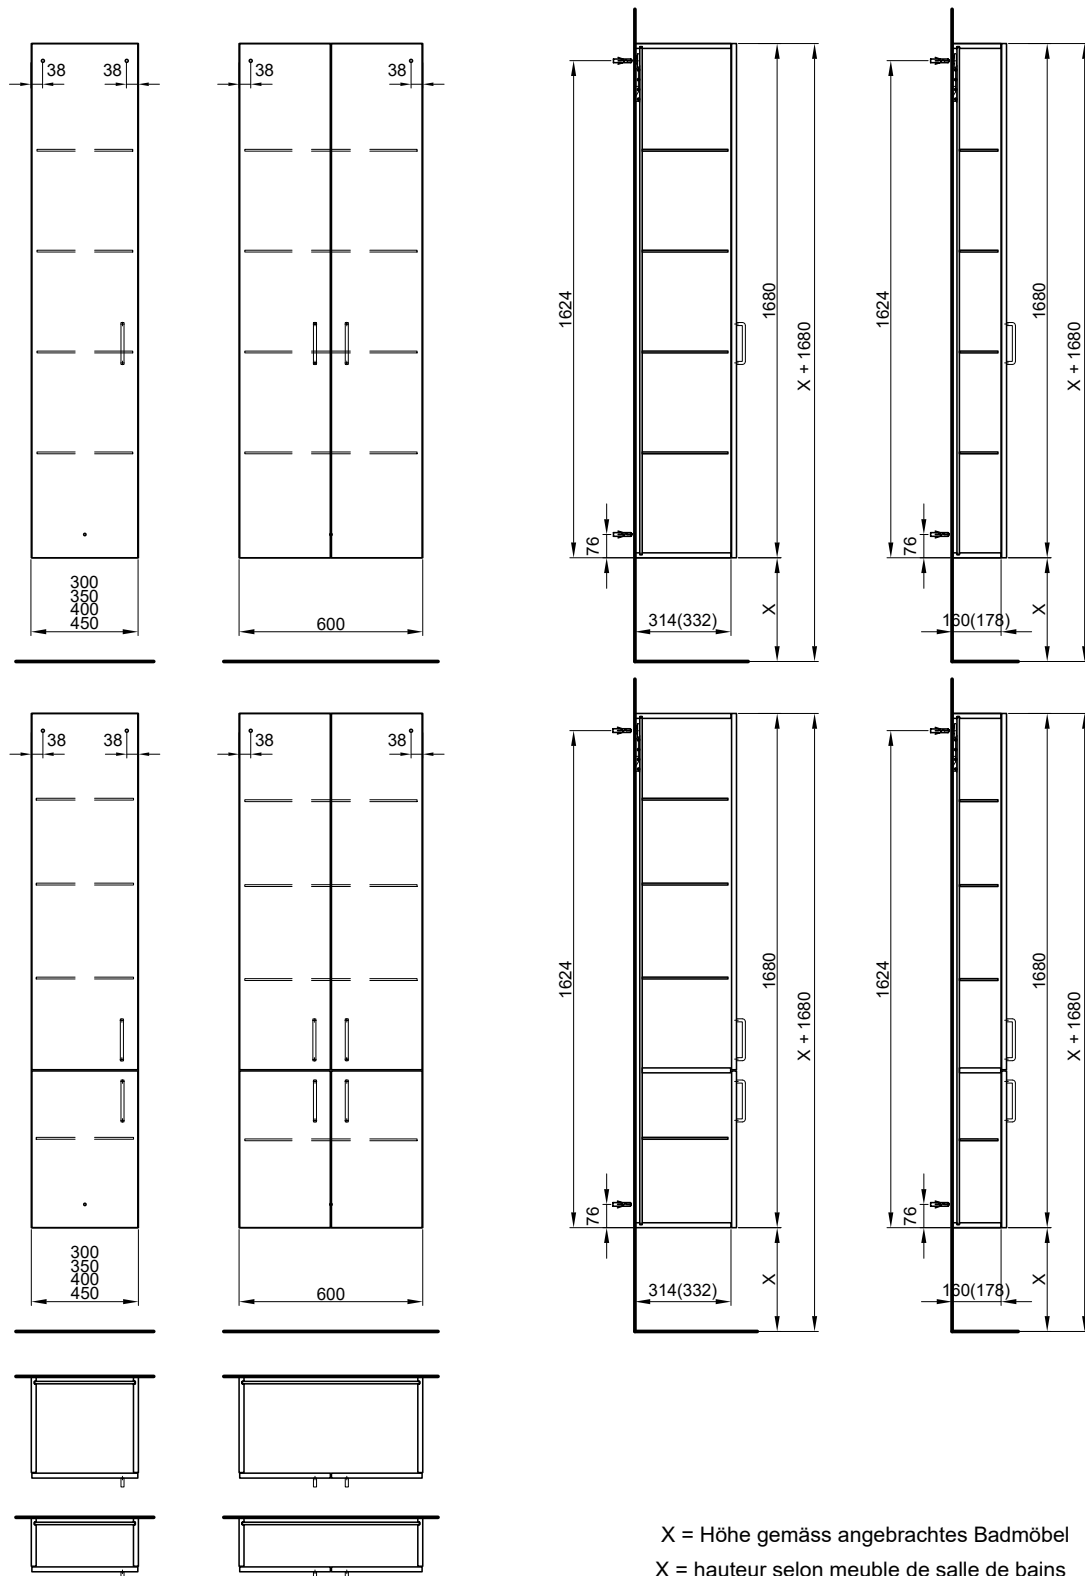

Massaufbau Hochschränke Selection
Mesures de construction armoires hautes Sélection