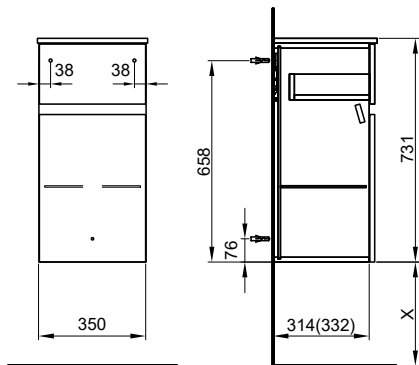

Massaufbau Hochschränke Selection
Mesures de construction armoires hautes Sélection

X = Höhe gemäss angebrachtes Badmöbel
X = hauteur selon meuble de salle de bains