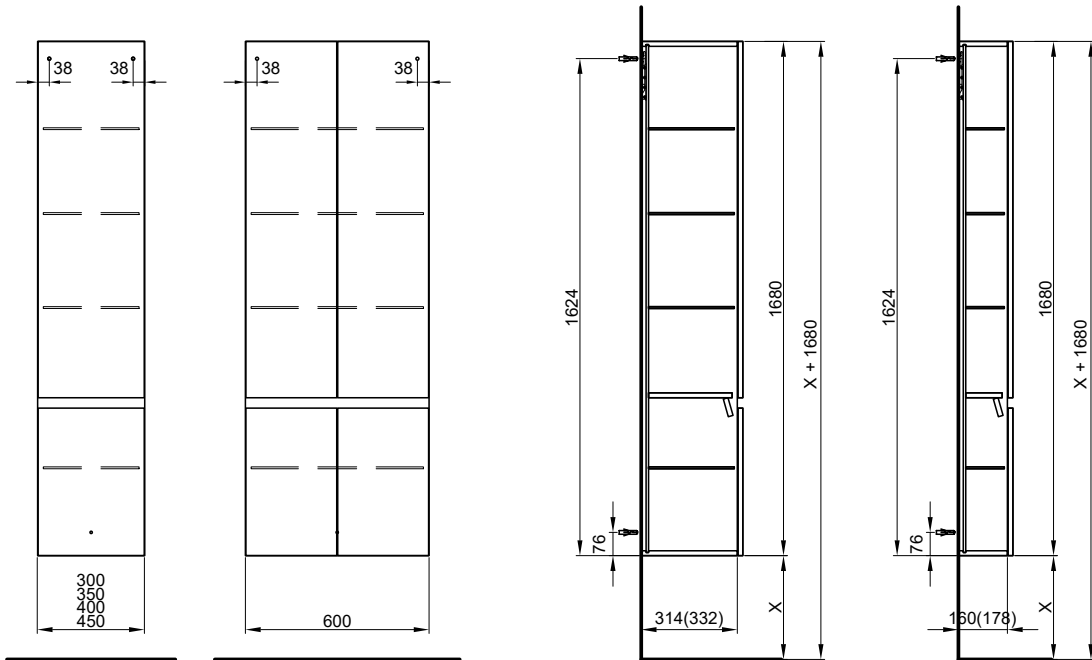

Massaufbau Hochschränke Selection
Mesures de construction armoires hautes Sélection

X = Höhe gemäss angebrachtes Badmöbel
X = hauteur selon meuble de salle de bains