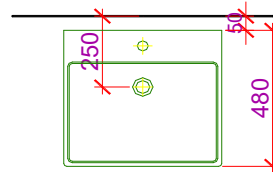

framo

950 384 000 Keramik weiss Céramique blanc (mit Überlauf / avec trop-plein) L: 42 cm / T: 36 cm	exl. MwSt sans TVA	inkl. MwSt avec TVA à 8%	Framo SA La Maillarde 1680 Romont info@framo.ch	Tel. +41 26 651 96 51 Fax +41 26 651 96 50
	307.00	331.56		Artikel 950 384 000 Article 950 384 000 Articolo 950 385 000
950 385 000 Keramik weiss Céramique blanc (mit Überlauf / avec trop-plein) L: 50.5 cm / T: 48 cm	331.00	357.48	Becken PATRIZIA Lavabo PATRIZIA	

Les dimensions en millimètres s'entendent sous réserve des tolérances d'usine, d'éventuelles modifications ultérieures, de même que de nouvelles possibilités de montage. La responsabilité ne peut être engagée en cas de cotes manquantes ou erronées (CO art. 100)

Le dimensioni in millimetri s'intendono fatte salve le tolleranze di fabbricazione, le eventuali modifiche successive e le ulteriori alternative di montaggio. Si declina qualsiasi responsabilità per le conseguenze legate a dimensioni errate o incomplete (art. 100 CO)