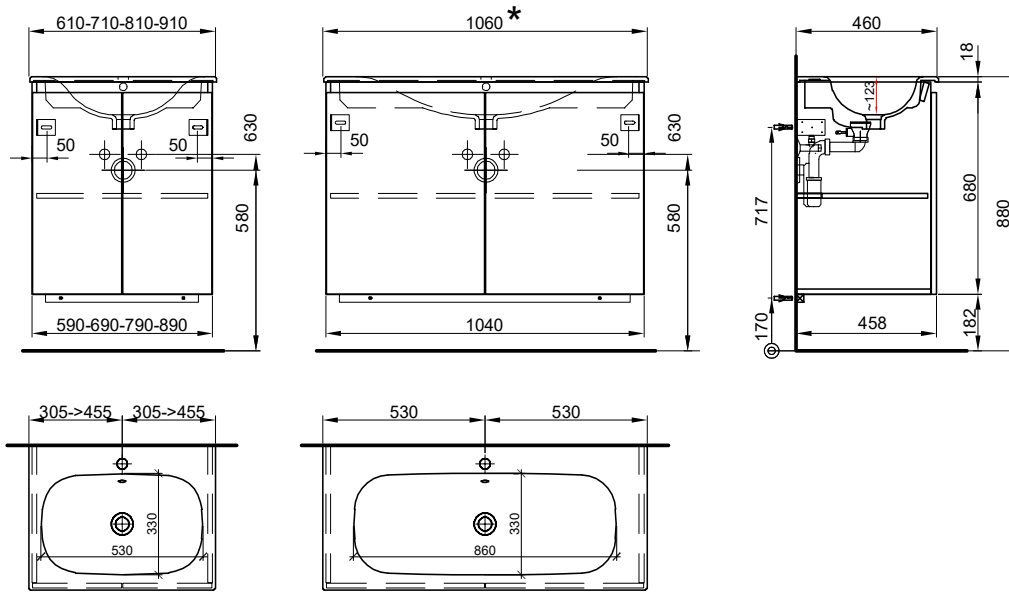

Massaufbau PROMo Organic XL Keramik mit Türen
Mesures de construction PROMo Organic XL céramique avec portes