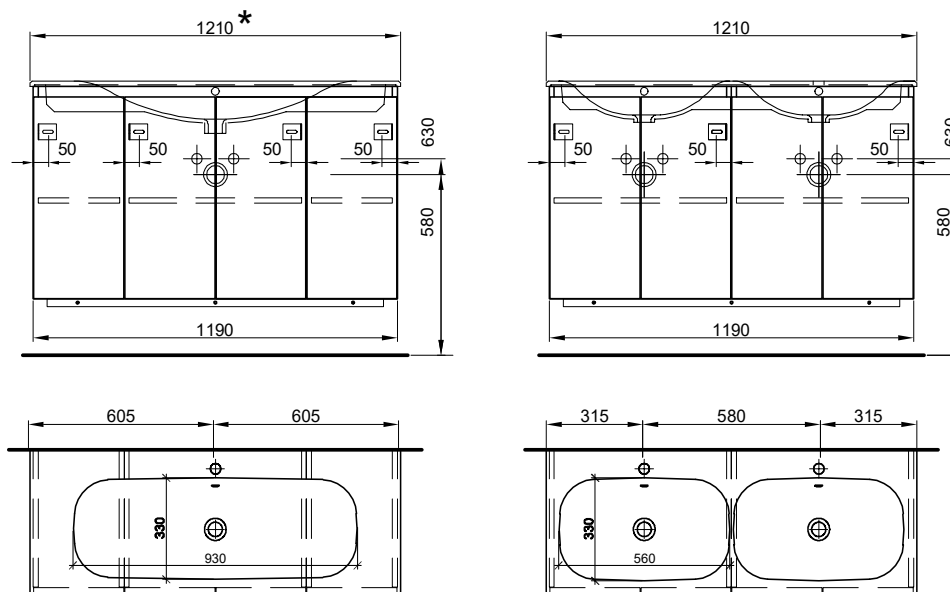

* Becken Links, in der Mitte, Rechts
* lavabo gauche, milieu, droit