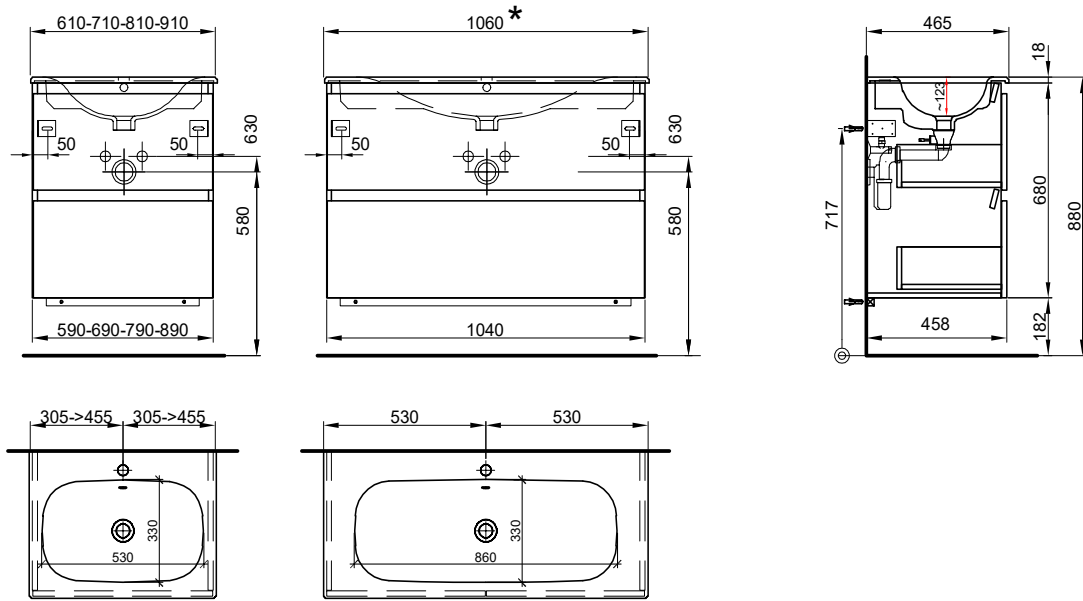

Massaufbau PROmo Organic XL Keramik mit 2 Schubladen
Mesures de construction PROmo Organic XL céramique avec 2 tiroirs