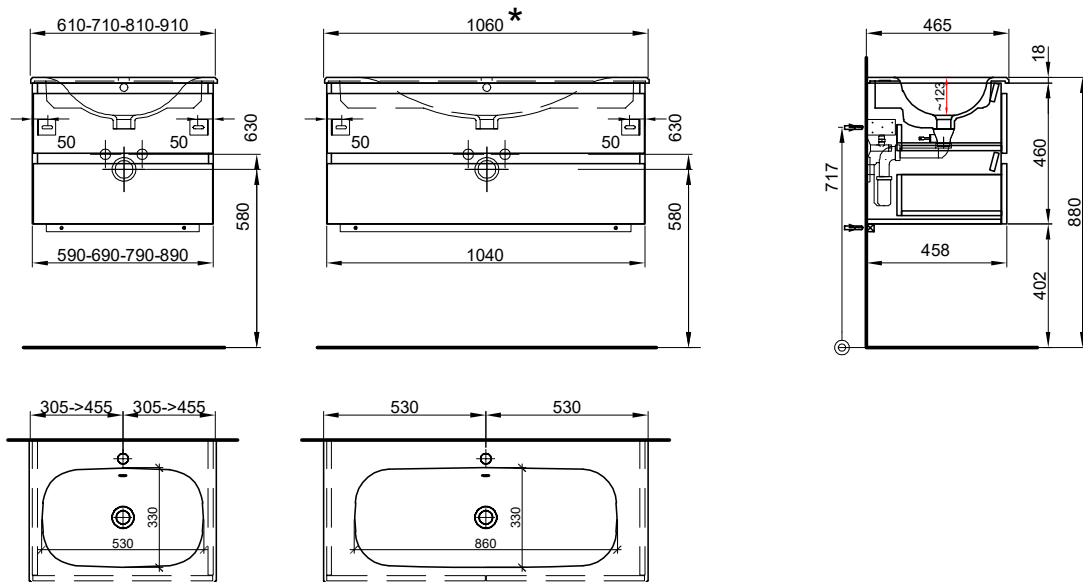

Meuble pour objets PROmo Organic Objekt-Möbel PROmo Organic

Largeur / hauteur / profondeur Breite / Höhe / Tiefe	N° / Nr.	SGVSB / USGBS	Prix avec table en céramique	Preise mit Keramikwaschtisch	sans TVA exkl. MwSt	avec TVA à inkl. MwSt 8.1 %
121 cm			Avec 1 lavabo à gauche 2 tiroirs	Mit 1 Becken links 2 Schubladen		
	940 311 100	940 311 100	Faces et côtés visibles blanc mat	Fronten und Sichtseiten weiss matt	1890.00	2043.10
	940 311 723	940 311 723	Faces et côtés visibles blanc brillant	Fronten und Sichtseiten weiss glänzend	1988.00	2149.05
	940 311 814	940 311 814	Faces et côtés visibles couleur mat	Fronten und Sichtseiten farbig matt	1921.00	2076.60
121/47.8/46.5 cm						
121 cm			Avec 1 lavabo à droite 2 tiroirs	Mit 1 Becken rechts 2 Schubladen		
	940 312 100	940 312 100	Faces et côtés visibles blanc mat	Fronten und Sichtseiten weiss matt	1890.00	2043.10
	940 312 723	940 312 723	Faces et côtés visibles blanc brillant	Fronten und Sichtseiten weiss glänzend	1988.00	2149.05
	940 312 814	940 312 814	Faces et côtés visibles couleur mat	Fronten und Sichtseiten farbig matt	1921.00	2076.60
121/47.8/46.5 cm						
121 cm			Avec 2 lavabos 2 tiroirs	Mit 2 Becken 2 Schubladen		
	940 313 100	940 313 100	Faces et côtés visibles blanc mat	Fronten und Sichtseiten weiss matt	1994.00	2155.50
	940 313 723	940 313 723	Faces et côtés visibles blanc brillant	Fronten und Sichtseiten weiss glänzend	2125.00	2297.15
	940 313 814	940 313 814	Faces et côtés visibles couleur mat	Fronten und Sichtseiten farbig matt	2061.00	2227.95
121/47.8/46.5 cm						

Massaufbau PROMo Organic Keramik mit Türen
 Mesures de construction PROMo Organic céramique avec portes

* Becken Links, in der Mitte, Rechts
 * lavabo gauche, milieu, droit

Massaufbau PROMo Organic Keramik mit 2 Schubladen
Mesures de construction PROMo Organic céramique avec 2 tiroirs