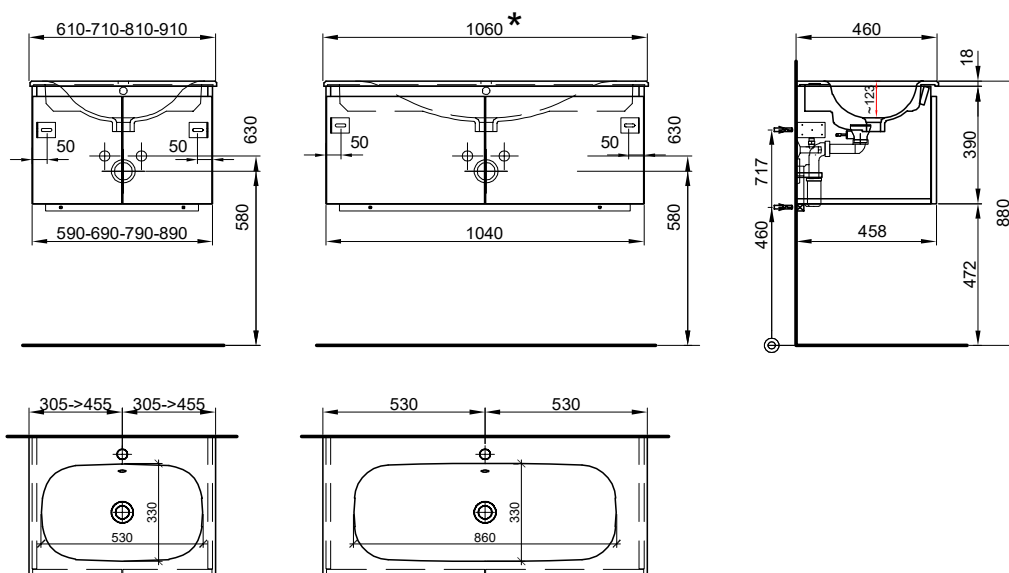

Massaufbau PROMo Organic Keramik mit Türen
Mesures de construction PROMo Organic céramique avec portes