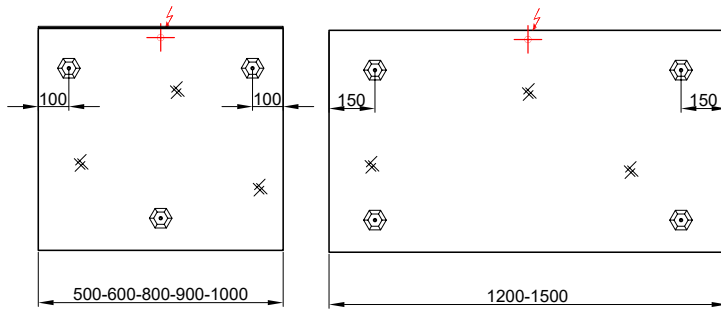

Massaufbau Linea, Spiegelwände

Mesures de construction Linea, Panneaux miroirs

Ohne Tablar / sans rayon