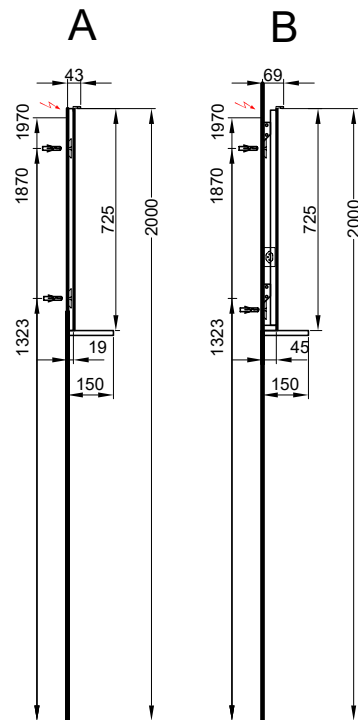

A Model ohne Steckdose / modèle sans prise

B Model mit Steckdose / modèle avec prise