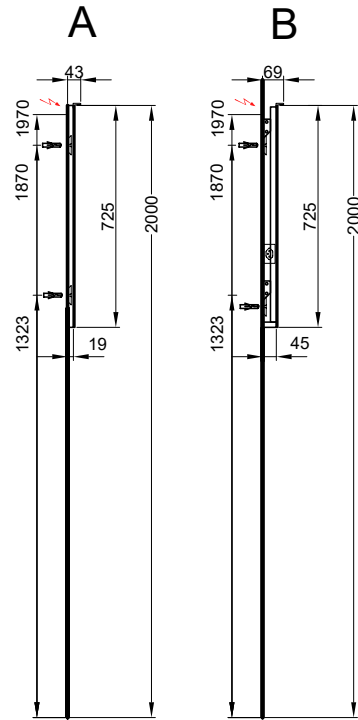

Mit Tablar / avec rayon