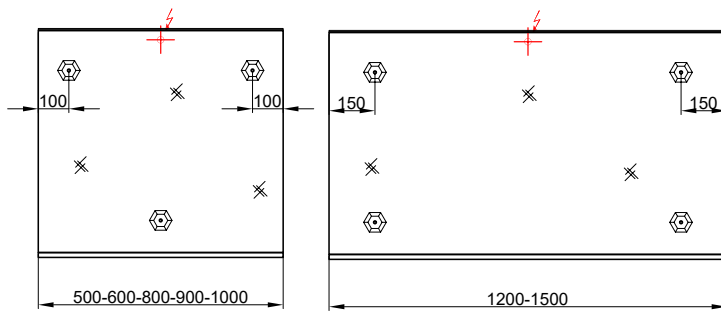

Mit Tablar / avec rayon