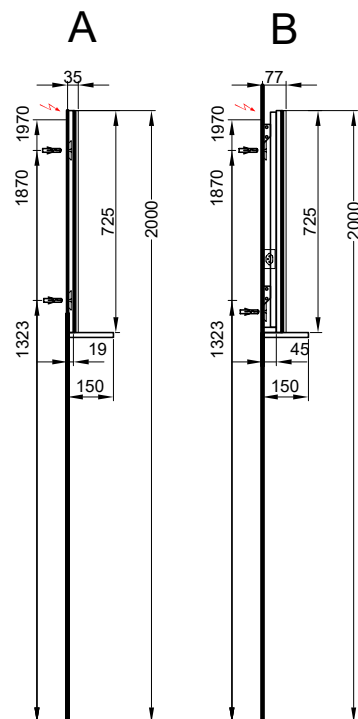

- **A** Model ohne Steckdose / modèle sans prise
- **B** Model mit Steckdose / modèle avec prise