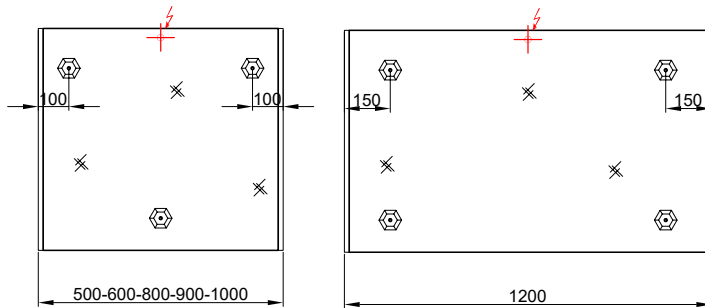

Massaufbau Doppio, Spiegelwände
Mesures de construction Doppio, Panneaux miroirs

Ohne Tablar / sans rayon