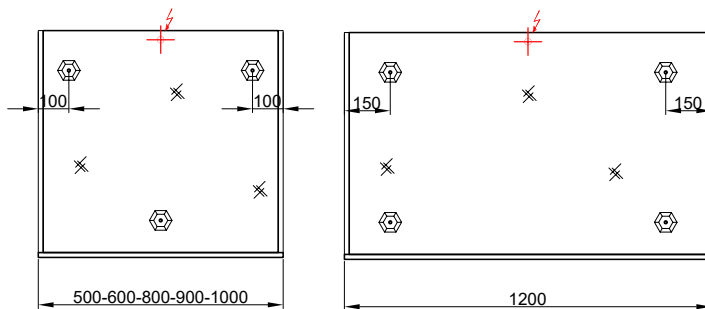

Mit Tablar / avec rayon