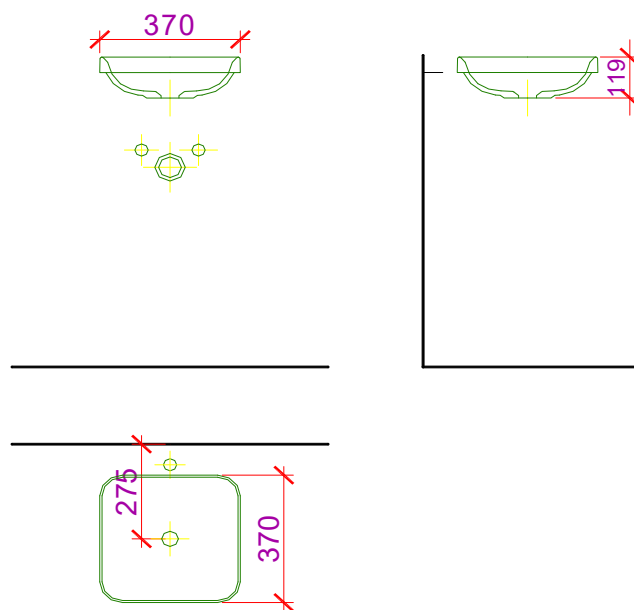

framo

958 953 000 Mineralguss weiss matt Marbre artificiel blanc mat (ohne Überlauf / sans trop-plein) L: 37 cm	exl. MwSt sans TVA	inkl. MwSt avec TVA à 8%	Framo SA La Maillarde 1680 Romont	Tel. +41 26 651 96 51 Fax +41 26 651 96 50 info@framo.ch
958 954 000 Mineralguss weiss glänzend Marbre artificiel blanc brillant (ohne Überlauf / sans trop-plein) L: 37 cm	233.00	251.64	Artikel 958 953 000 Article 958 954 000 Articolo 958 954 000	Ausgabe Edition Edizione 2017
			Becken NEVIO Lavabo NEVIO	

Die Massangaben in Millimeter verstehen sich unter dem Vorbehalt der Werkstoleranzen, eventuell späterer Änderungen sowie weiterer Montagemöglichkeiten. Die Haftung für Folgen fehlerhafter oder unvollständiger Massangaben ist ausgeschlossen (Art. 100 OR)

Les dimensions en millimètres s'entendent sous réserve des tolérances d'usine, d'éventuelles modifications ultérieures, de même que de nouvelles possibilités de montage. La responsabilité ne peut être engagée en cas de cotes manquantes ou erronées (CO art. 100)

Le dimensioni in millimetri s'intendono fatte salve le tolleranze di fabbricazione, le eventuali modifiche successive e le ulteriori alternative di montaggio. Si declina qualsiasi responsabilità per le conseguenze legate a dimensioni errate o incomplete (art. 100 CO)