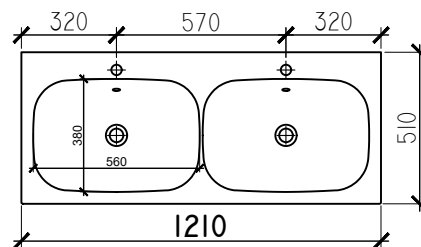

Move II Tables / Waschtische

61 cm

71 cm

81 cm

91 cm

Vue de côté
Seitensicht

106 cm

106 cm

106 cm

121 cm

121 cm

121 cm

121 cm