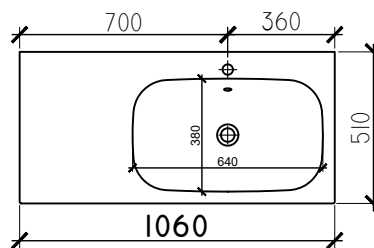

Move II Tables / Waschtische

61 cm

71 cm

81 cm

91 cm

Vue de côté
Seitensicht

106 cm

106 cm

106 cm

121 cm

121 cm

121 cm

121 cm