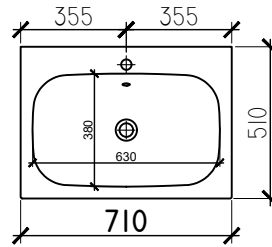

Move II Tables / Waschtische

61 cm

71 cm

81 cm

91 cm

Vue de côté
Seitensicht

106 cm

106 cm

106 cm

121 cm

121 cm

121 cm

121 cm