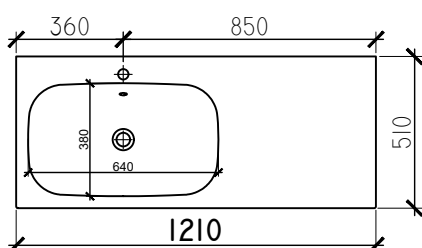

Move II Tables / Waschtische

61 cm

71 cm

81 cm

91 cm

Vue de côté
Seitensicht

106 cm

106 cm

106 cm

121 cm

121 cm

121 cm

121 cm