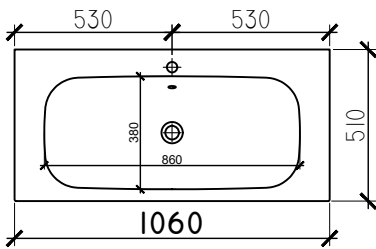

Move II Tables / Waschtische

61 cm

71 cm

81 cm

91 cm

Vue de côté
Seitensicht

106 cm

106 cm

106 cm

121 cm

121 cm

121 cm

121 cm