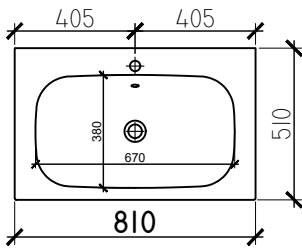

Move II Tables / Waschtische

61 cm

71 cm

81 cm

91 cm

Vue de côté
Seitensicht

106 cm

106 cm

106 cm

121 cm

121 cm

121 cm

121 cm