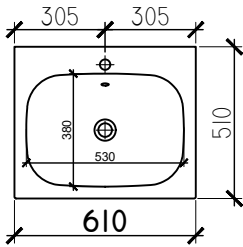

Move II Tables / Waschtische

61 cm

71 cm

81 cm

91 cm

Vue de côté
Seitensicht

106 cm

106 cm

106 cm

121 cm

121 cm

121 cm

121 cm