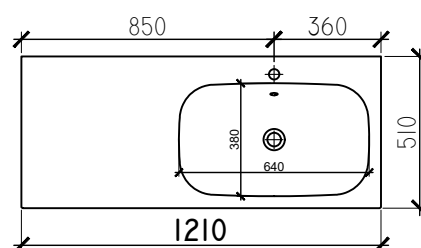

Move II Tables / Waschtische

61 cm

71 cm

81 cm

91 cm

Vue de côté
Seitensicht

106 cm

106 cm

106 cm

121 cm

121 cm

121 cm

121 cm