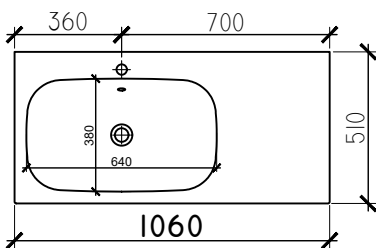

Move II Tables / Waschtische

61 cm

71 cm

81 cm

91 cm

Vue de côté
Seitensicht

106 cm

106 cm

106 cm

121 cm

121 cm

121 cm

121 cm