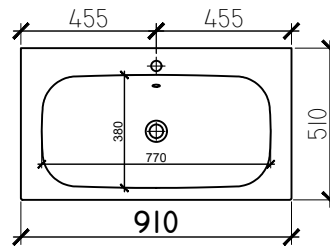

Move II Tables / Waschtische

61 cm

71 cm

81 cm

91 cm

Vue de côté
Seitensicht

106 cm

106 cm

106 cm

121 cm

121 cm

121 cm

121 cm