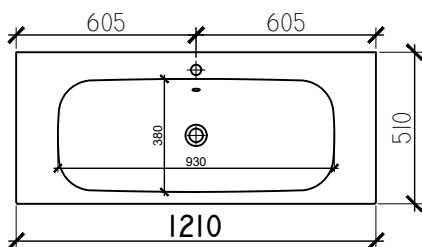

Move II Tables / Waschtische

61 cm

71 cm

81 cm

91 cm

Vue de côté
Seitensicht

106 cm

106 cm

106 cm

121 cm

121 cm

121 cm

121 cm