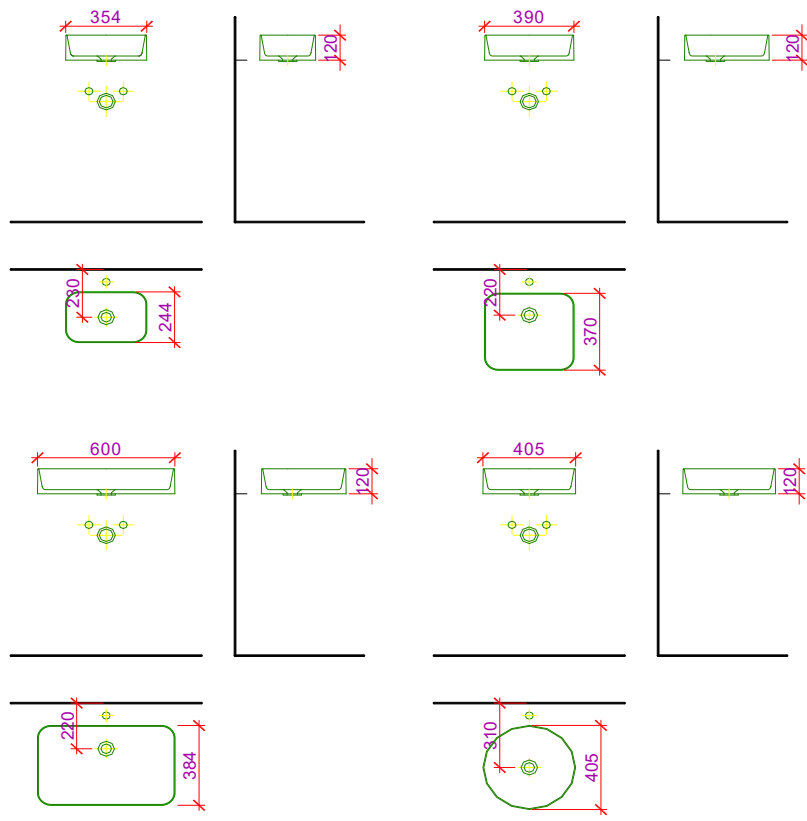

framo

	exl. MwSt sans TVA	inkl. MwSt avec TVA à 8%	Framo SA La Maillarde 1680 Romont	Tel. +41 26 651 96 51 Fax +41 26 651 96 50 info@framo.ch
Keramik weiss Céramique blanc (ohne Ablauf / sans trop-plein) Quadrat / Carré 950 381 000 L: 35.4 cm / T: 24.4 cm	331.00	357.48	Artikel 950 381 000	Ausgabe Edition Edizione 2017
950 382 000 L: 39 cm / T: 37 cm	357.00	385.56	Article 950 382 000	
950 383 000 L: 60 cm / T: 38.4 cm	433.00	467.64	Articolo 950 383 000	
Rund / Rond 959 605 000 L: 40.5 cm	360.00	388.8	959 605 000	
			Becken LAURA Lavabo LAURA	

Die Massangaben in Millimeter verstehen sich unter dem Vorbehalt der Werkstoleranzen, eventuell späterer Änderungen sowie weiterer Montagemöglichkeiten. Die Haftung für Folgen fehlerhafter oder unvollständiger Massangaben ist ausgeschlossen (Art. 100 OR)

Les dimensions en millimètres s'entendent sous réserve des tolérances d'usine, d'éventuelles modifications ultérieures, de même que de nouvelles possibilités de montage. La responsabilité ne peut être engagée en cas de cotes manquantes ou erronées (CO art. 100)

Le dimensioni in millimetri s'intendono fatte salve le tolleranze di fabbricazione, le eventuali modifiche successive e le ulteriori alternative di montaggio. Si declina qualsiasi responsabilità per le conseguenze legate a dimensioni errate o incomplete (art. 100 CO)