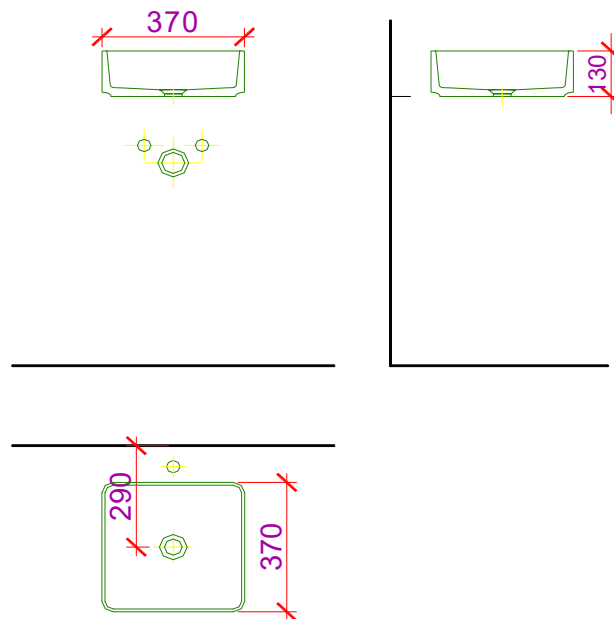

framo

952 068 000 Mineralguss weiss matt Marbre artificiel blanc mat (ohne Überlauf / sans trop-plein) L: 37 cm / T: 37 cm	exl. MwSt sans TVA	inkl. MwSt avec TVA à 8%	Framo SA La Maillarde 1680 Romont	Tel. +41 26 651 96 51 Fax +41 26 651 96 50 info@framo.ch
959 294 000 Mineralguss weiss glänzend Marbre artificiel blanc brillant (ohne Überlauf / sans trop-plein) L: 37 cm / T: 37 cm	386.00	264.60	Artikel 952 068 000 Article 952 068 000 Articolo 959 294 000	Ausgabe Edition Edizione 2017
			Becken LARA Lavabo LARA	

Les dimensions en millimètres s'entendent sous réserve des tolérances d'usine, d'éventuelles modifications ultérieures, de même que de nouvelles possibilités de montage. La responsabilité ne peut être engagée en cas de cotes manquantes ou erronées (CO art. 100)

Le dimensioni in millimetri s'intendono fatte salve le tolleranze di fabbricazione, le eventuali modifiche successive e le ulteriori alternative di montaggio. Si declina qualsiasi responsabilità per le conseguenze legate a dimensioni errate o incomplete (art. 100 CO)