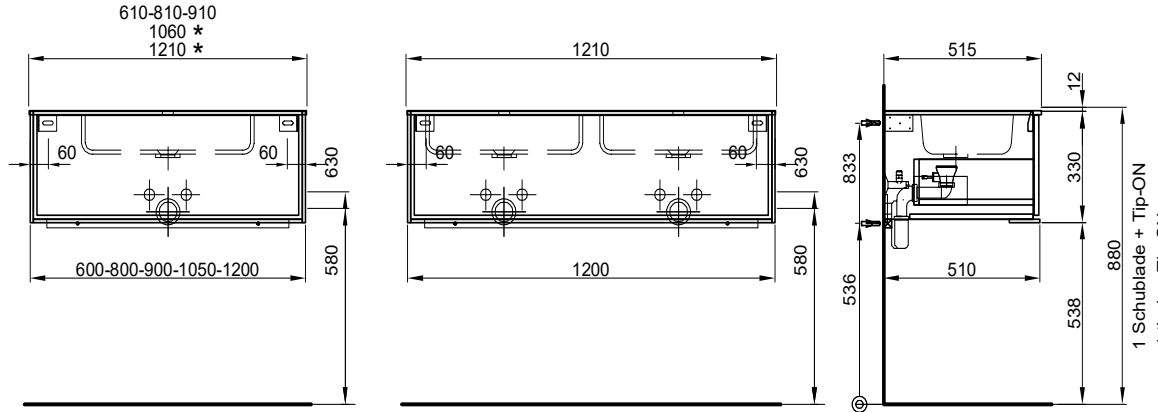

120.5/51.2/51.5 cm

Massaufbau Harmony, Abdeckungen Mineralguss  
Mesures de construction Harmony, tables minérale

- \* Becken Links, in der Mitte, Rechts
- \* lavabo gauche, milieu, droit