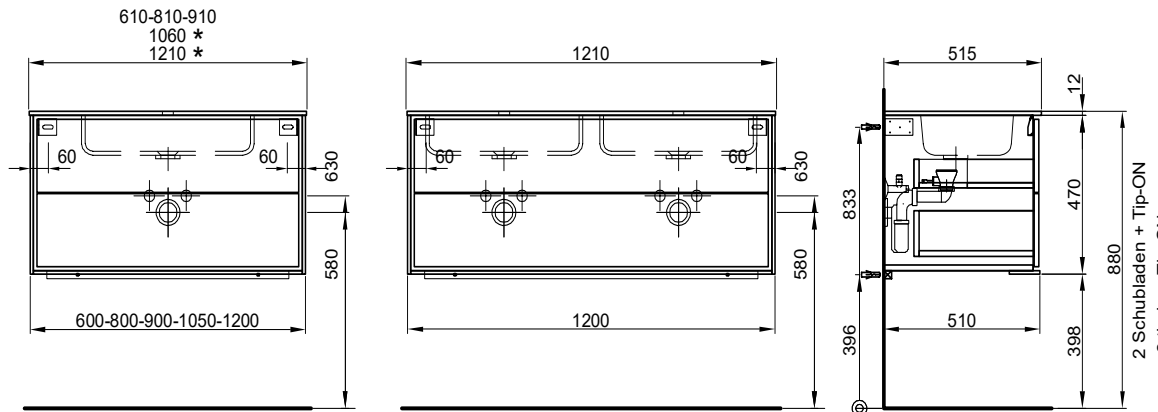

120.5/51.2/51.5 cm

Massaufbau Harmony, Abdeckungen Mineralguss  
Mesures de construction Harmony, tables minérale

- \* Becken Links, in der Mitte, Rechts
- \* lavabo gauche, milieu, droit