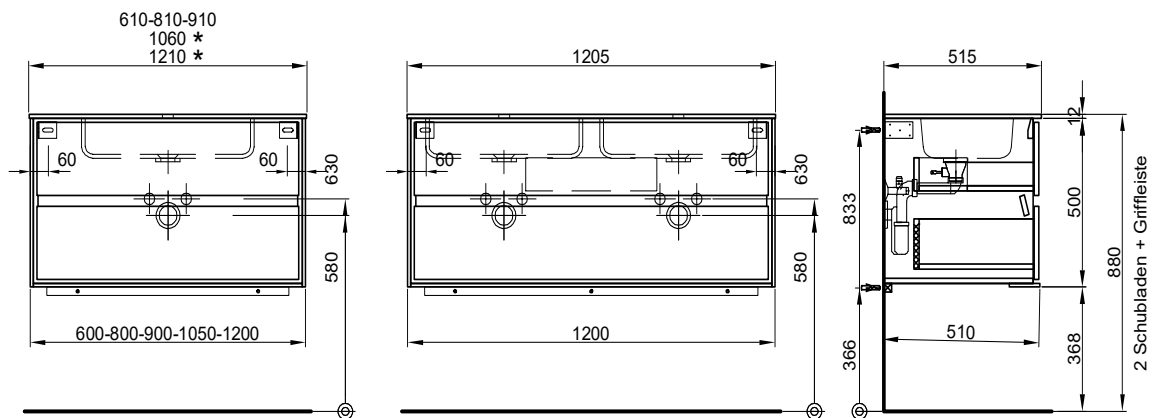

120.5/51.2/51.5 cm

Massaufbau Harmony, Abdeckungen Mineralguss  
Mesures de construction Harmony, tables minérale

- \* Becken Links, in der Mitte, Rechts
- \* lavabo gauche, milieu, droit