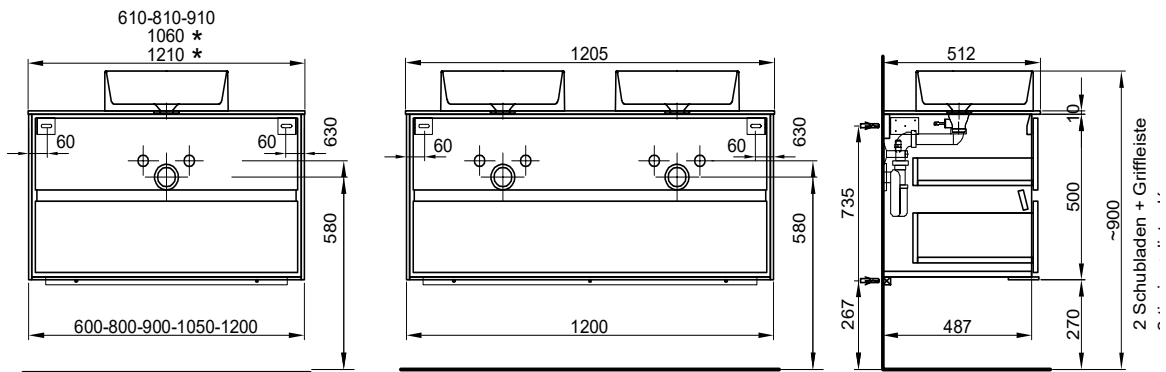

Massaufbau Harmony, Abdeckungen Kunstharz
Mesures de construction Harmony, tables stratifié

- Becken Links, in der Mitte, Rechts
- lavabo gauche, milieu, droit