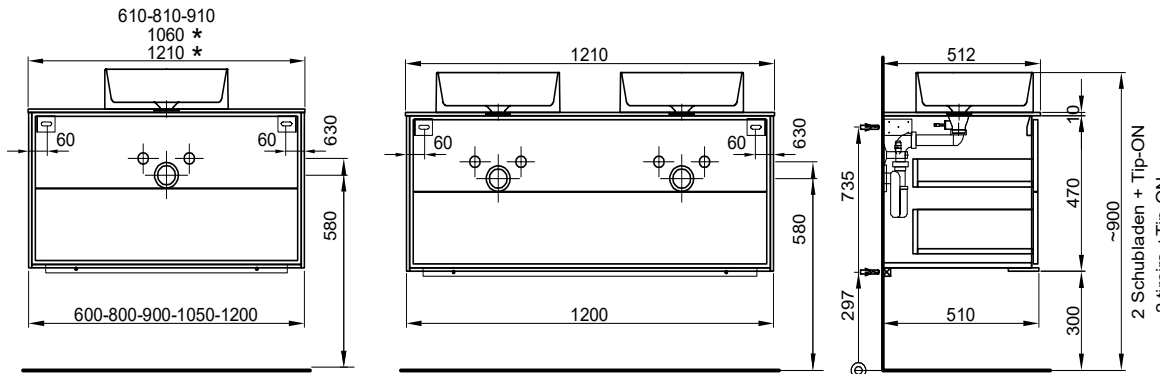

Massaufbau Harmony, Abdeckungen Kunstharz
Mesures de construction Harmony, tables stratifié

- Becken Links, in der Mitte, Rechts
- lavabo gauche, milieu, droit