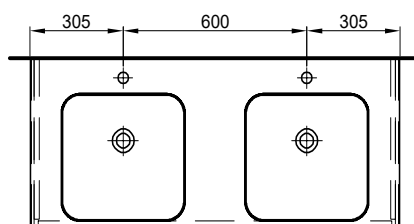

Massaufbau Harmony, Abdeckungen Kunstharz
Mesures de construction Harmony, tables stratifié

- Becken Links, in der Mitte, Rechts
- lavabo gauche, milieu, droit