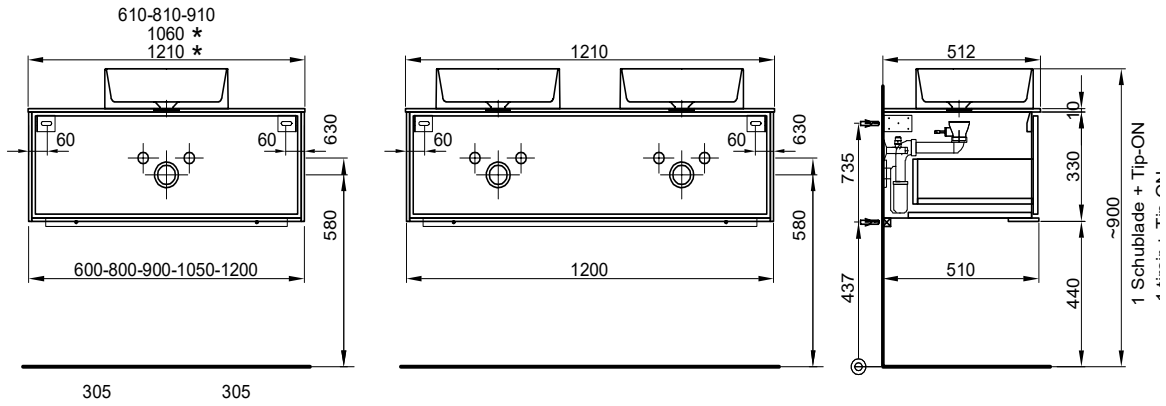

Massaufbau Harmony, Abdeckungen Kunstharz
Mesures de construction Harmony, tables stratifié

- Becken Links, in der Mitte, Rechts
- lavabo gauche, milieu, droit