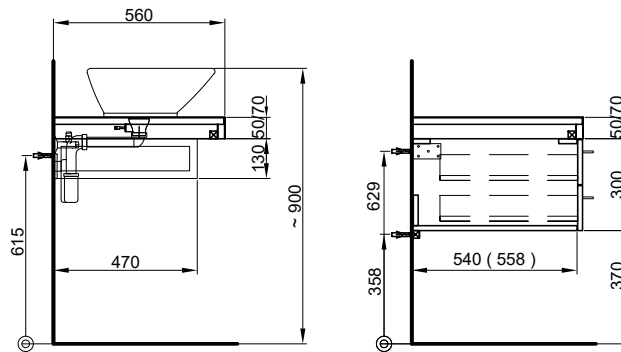

Massaufbau Florida
Mesures de construction Florida