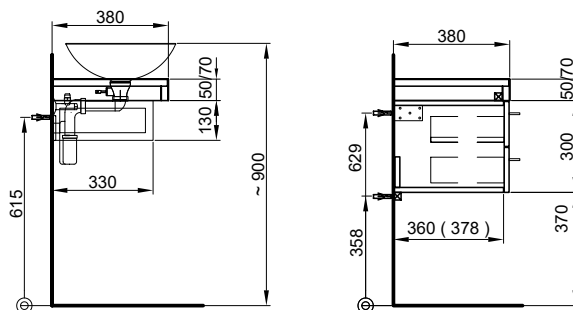

Separat-WC
WC séparés