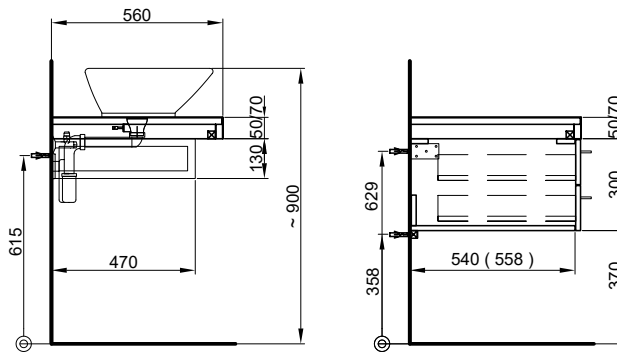

Massaufbau Florida
Mesures de construction Florida