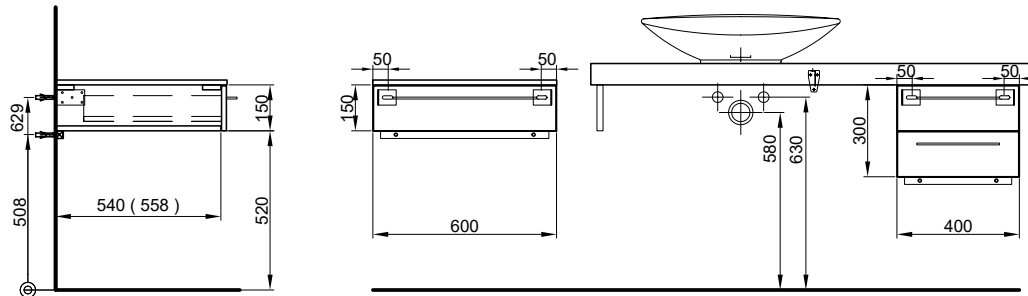

Massaufbau Florida
Mesures de construction Florida