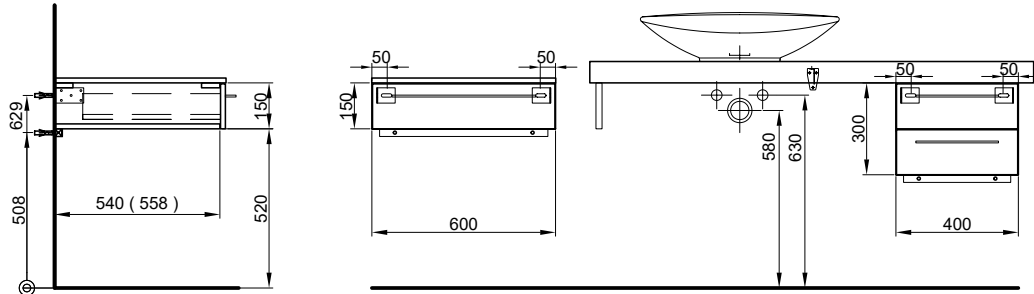

Massaufbau Florida
Mesures de construction Florida