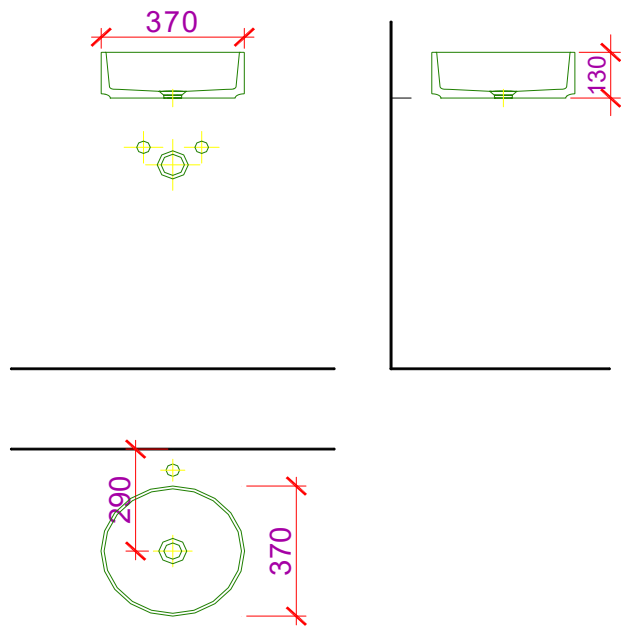

framo

952 069 000 Mineralguss weiss matt Marbre artificiel blanc mat (ohne Überlauf / sans trop-plein) D: 37 cm	exl. MwSt sans TVA	inkl. MwSt avec TVA à 8%	Framo SA La Maillarde 1680 Romont info@framo.ch	Tel. +41 26 651 96 51 Fax +41 26 651 96 50	
	386.00	416.88		Artikel 952 069 000 Article 952 069 000 Articolo 959 293 000	Ausgabe Edition Edizione
959 293 000 Mineralguss weiss glänzend Marbre artificiel blanc brillant (ohne Überlauf / sans trop-plein) D: 37 cm	386.00	416.88	Becken FIONA Lavabo FIONA		

2017

Die Massangaben in Millimeter verstehen sich unter dem Vorbehalt der Werkstoleranzen, eventuell späterer Änderungen sowie weiterer Montagemöglichkeiten. Die Haftung für Folgen fehlerhafter oder unvollständiger Massangaben ist ausgeschlossen (Art. 100 OR)

Les dimensions en millimètres s'entendent sous réserve des tolérances d'usine, d'éventuelles modifications ultérieures, de même que de nouvelles possibilités de montage. La responsabilité ne peut être engagée en cas de cotes manquantes ou erronées (CO art. 100)

Le dimensioni in millimetri s'intendono fatte salve le tolleranze di fabbricazione, le eventuali modifiche successive e le ulteriori alternative di montaggio. Si declina qualsiasi responsabilità per le conseguenze legate a dimensioni errate o incomplete (art. 100 CO)