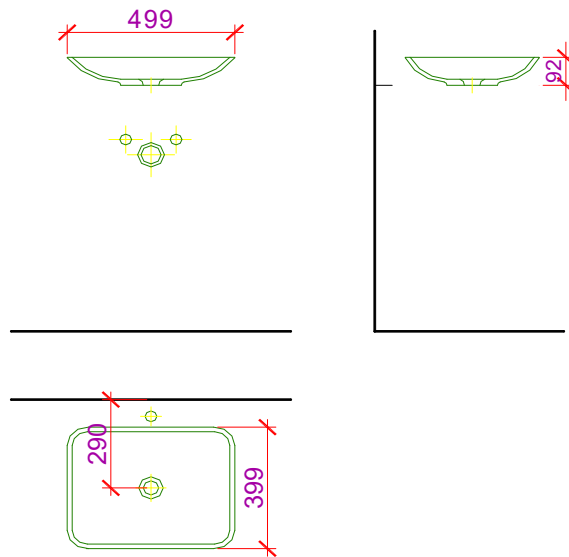

framo

956 636 000 Mineralguss weiss glänzend Marbre artificiel blanc brillant (ohne Überlauf / sans trop-plein) L: 49.9 cm / T: 37 cm	exl. MwSt sans TVA	inkl. MwSt avec TVA à 8%	Framo SA La Maillarde 1680 Romont	Tel. +41 26 651 96 51 Fax +41 26 651 96 50 info@framo.ch
	208.00	224.64	Artikel Article 956 636 000 Articolo	Ausgabe Edition Edizione 2017
	Becken ELEGANZA Lavabo ELEGANZA			

Die Massangaben in Millimeter verstehen sich unter dem Vorbehalt der Werkstoleranzen, eventuell späterer Änderungen sowie weiterer Montagemöglichkeiten. Die Haftung für Folgen fehlerhafter oder unvollständiger Massangaben ist ausgeschlossen (Art. 100 OR)

Les dimensions en millimètres s'entendent sous réserve des tolérances d'usine, d'éventuelles modifications ultérieures, de même que de nouvelles possibilités de montage. La responsabilité ne peut être engagée en cas de cotes manquantes ou erronées (CO art. 100)

Le dimensioni in millimetri s'intendono fatte salve le tolleranze di fabbricazione, le eventuali modifiche successive e le ulteriori alternative di montaggio. Si declina qualsiasi responsabilità per le conseguenze legate a dimensioni errate o incomplete (art. 100 CO)