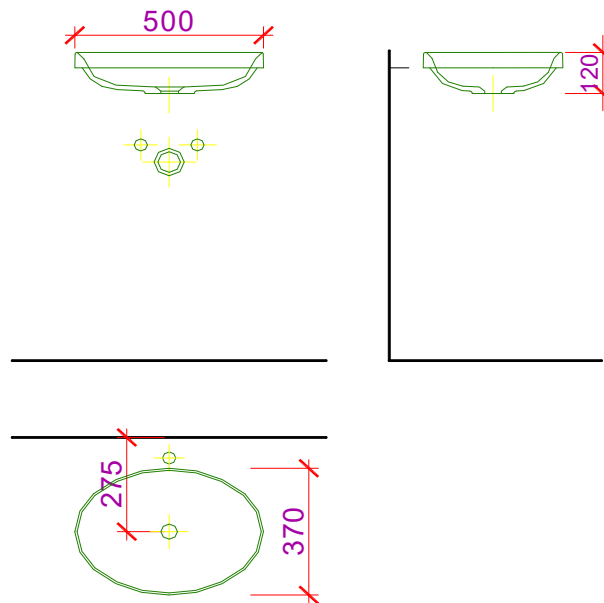

# framo

<b>958 957 000</b> <b>Mineralguss weiss matt</b> <b>Marbre artificiel blanc mat</b> (ohne Überlauf / sans trop-plein) L: 50 cm / T: 37 cm	exl. MwSt sans TVA	inkl. MwSt avec TVA à 8%	Framo SA La Maillarde 1680 Romont	Tel. +41 26 651 96 51 Fax +41 26 651 96 50 <a href="mailto:info@framo.ch">info@framo.ch</a>
<b>958 958 000</b> <b>Mineralguss weiss glänzend</b> <b>Marbre artificiel blanc brillant</b> (ohne Überlauf / sans trop-plein) L: 50 cm / T: 37 cm	<b>239.00</b>	<b>258.12</b>	Artikel <b>958 957 000</b> Article <b>958 957 000</b> Articolo <b>958 958 000</b>	Ausgabe Edition Edizione <b>2017</b>
			<b>Becken DANA</b> <b>Lavabo DANA</b>	

Die Massangaben in Millimeter verstehen sich unter dem Vorbehalt der Werkstoleranzen, eventuell späterer Änderungen sowie weiterer Montagemöglichkeiten. Die Haftung für Folgen fehlerhafter oder unvollständiger Massangaben ist ausgeschlossen (Art. 100 OR)

Les dimensions en millimètres s'entendent sous réserve des tolérances d'usine, d'éventuelles modifications ultérieures, de même que de nouvelles possibilités de montage. La responsabilité ne peut être engagée en cas de cotes manquantes ou erronées (CO art. 100)

Le dimensioni in millimetri s'intendono fatte salve le tolleranze di fabbricazione, le eventuali modifiche successive e le ulteriori alternative di montaggio. Si declina qualsiasi responsabilità per le conseguenze legate a dimensioni errate o incomplete (art. 100 CO)