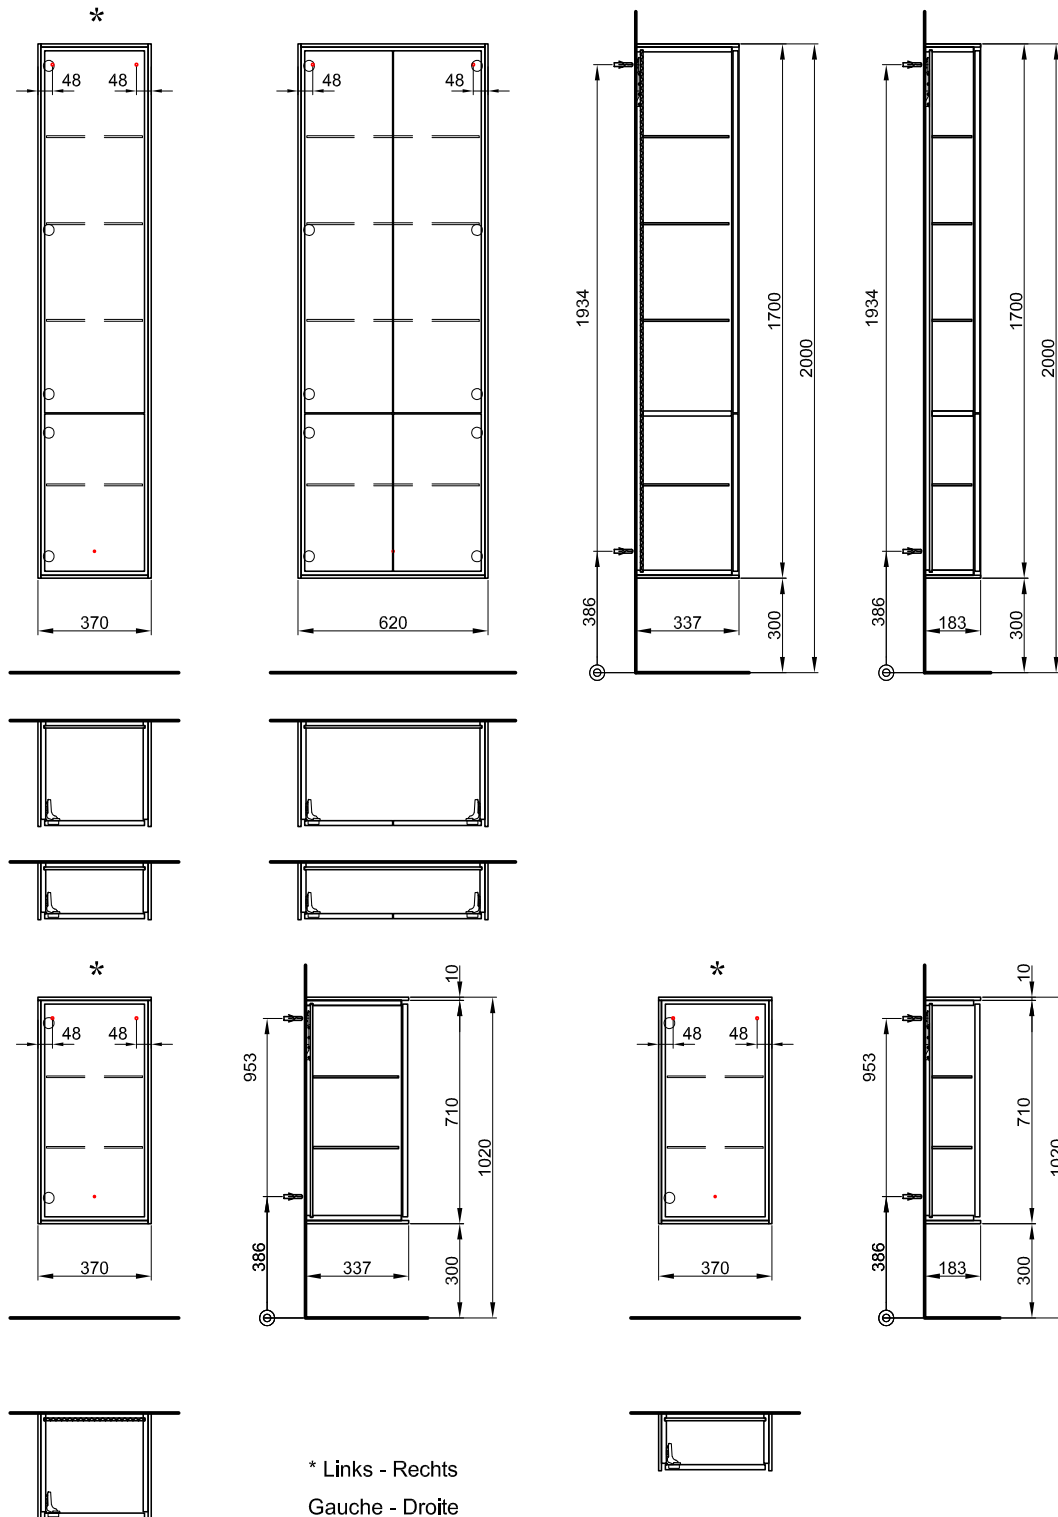

37/72/18.3 cm

37 cm

		1 porte avec liste décor Côtés visibles blanc mat	1 Türe mit Griffleiste Sichtseiten weiss matt		
		2 rayons, charnières à gauche	2 Tablare, links gebandet		
940 237 814	940 237 814	Face Modern	Front Modern	965.00	1043.15
940 237 815	940 237 815	Face Brillant	Front Hochglanz	1112.00	1202.05
		2 rayons, charnières à droite	2 Tablare, rechts gebandet		
940 238 814	940 238 814	Face Modern	Front Modern	965.00	1043.15
940 238 815	940 238 815	Face Brillant	Front Hochglanz	1112.00	1202.05

37/72/18.3 cm

Armoires latérales Harmony Seitenschränke Harmony

Largeur / hauteur / profondeur Breite / Höhe / Tiefe	N° / Nr.	SGVSB / USGBS	sans TVA exkl. MwSt	avec TVA à inkl. MwSt 8.1 %
37 cm		1 porte avec tip-on Côtés visibles blanc brillant		
		2 rayons, charnières à gauche		
	950 373 814	950 373 814	Face Modern	920.00 994.50
	950 373 815	950 373 815	Face Brillant	1061.00 1146.95
		2 rayons, charnières à droite		
	950 375 814	950 375 814	Face Modern	920.00 994.50
	950 375 815	950 375 815	Face Brillant	1061.00 1146.95

37/72/18.3 cm

37 cm		1 porte avec liste décor Côtés visibles blanc brillant		
		2 rayons, charnières à gauche		
	940 239 814	940 239 814	Face Modern	965.00 1043.15
	940 239 815	940 239 815	Face Brillant	1112.00 1202.05
		2 rayons, charnières à droite		
	940 240 814	940 240 814	Face Modern	965.00 1043.15
	940 240 815	940 240 815	Face Brillant	1112.00 1202.05

37/72/18.3 cm

Massaufbau Harmony, Hochschränke - Seitenschränke / TIP-ON
Mesures de construction Harmony, armoires hautes - latérales / TIP-ON

Massaufbau Harmony, Hochschränke - Seitenschränke / GRIFFLEISTE
 Mesures de construction Harmony, armoires hautes - latérales / LISTE DECOR