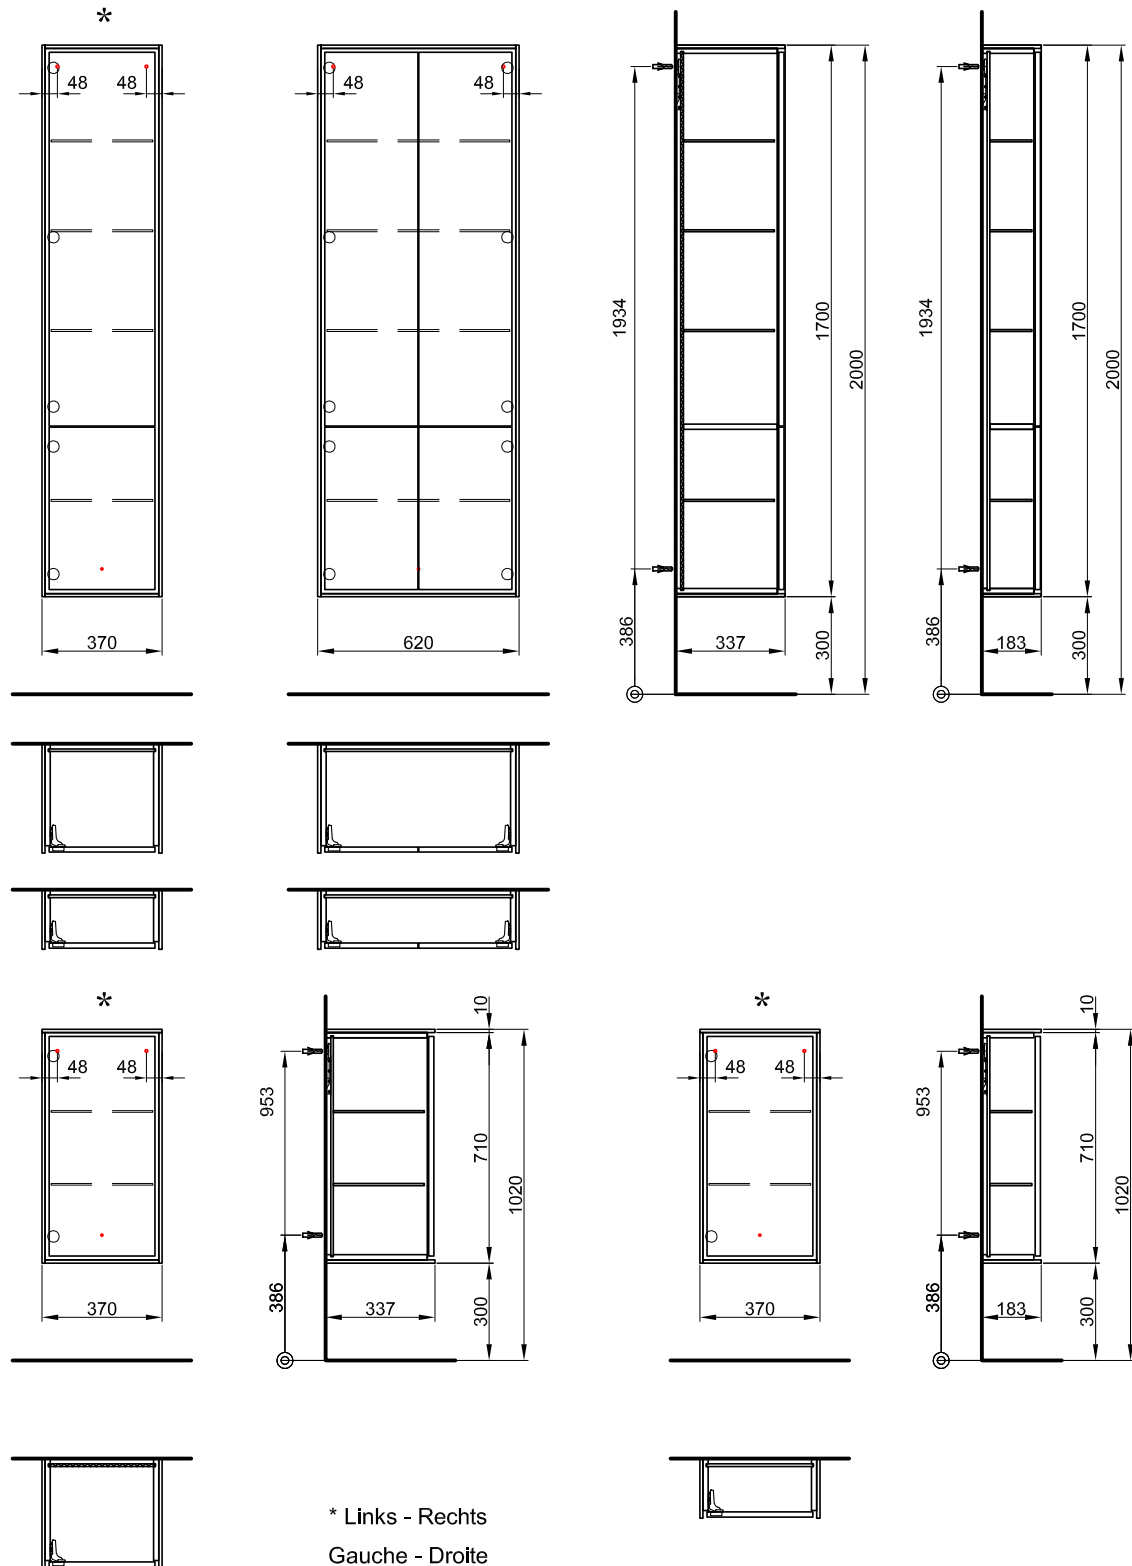

Massaufbau Harmony, Hochschränke - Seitenschränke / TIP-ON
Mesures de construction Harmony, armoires hautes - latérales / TIP-ON