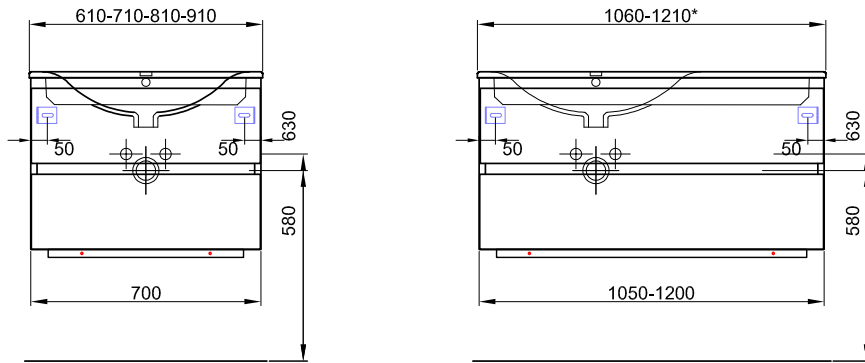

Massaufbau Aqua Ceram Move II
Mesures de construction Aqua Ceram Move II

*Becken links, in der Mitte, Rechts
*Lavabo gauche, milieu, droite