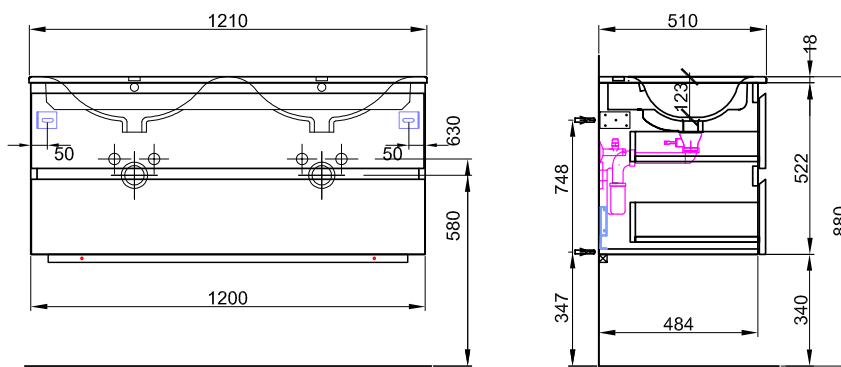

Massaufbau Aqua Ceram Move II
Mesures de construction Aqua Ceram Move II

*Becken links, in der Mitte, Rechts
*Lavabo gauche, milieu, droite