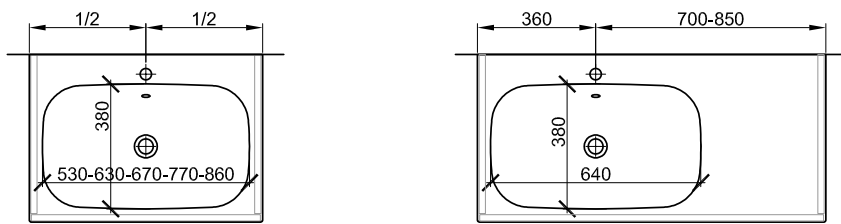

Massaufbau Aqua Ceram Move II
Mesures de construction Aqua Ceram Move II

*Becken links, in der Mitte, Rechts
*Lavabo gauche, milieu, droite