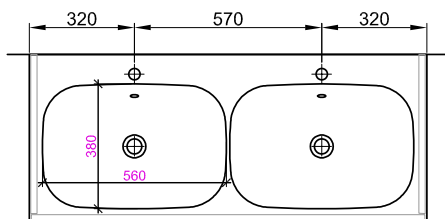

Massaufbau Aqua Ceram Move II
Mesures de construction Aqua Ceram Move II

*Becken links, in der Mitte, Rechts
*Lavabo gauche, milieu, droite