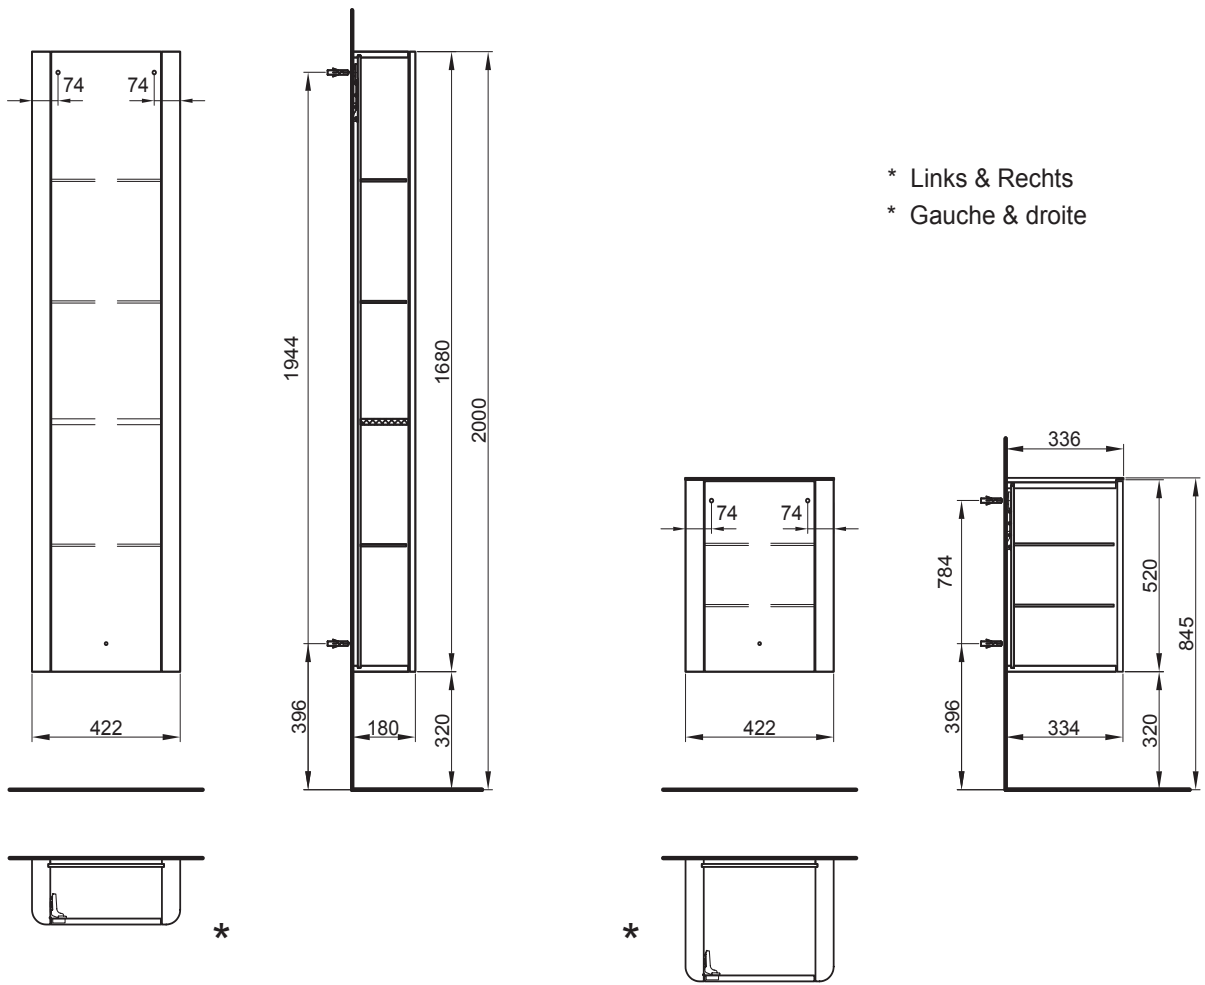

Massaufbau Soft mit 2 Schubladen, Mineralgussabdeckung
Mesures de construction Soft avec 2 tiroirs, table Marbre artificiel

Massaufbau Soft mit 1 Schublade, Mineralgussabdeckung
Mesures de construction Soft avec 1 tiroir, table Marbre artificiel

Massaufbau Soft mit 2 Schubladen, Beckeneinbau von oben
Mesures de construction Soft avec 2 tiroirs, lavabo par-dessus

Massaufbau Soft mit 1 Schublade, Beckeneinbau von oben
Mesures de construction Soft avec 1 tiroir, lavabo par-dessus

Massaufbau Soft mit 1 Schublade, Beckeneinbau halbeinbau
Mesures de construction Soft avec 1 tiroir, lavabo semi-encasté

Massaufbau Soft mit 2 Schubladen, Beckeneinbau halbeinbau
Mesures de construction Soft avec 2 tiroirs, lavabo semi-encastré

Mesures de construction Soft : Armoire haute, latérale et armoire de toilette

Steckdose links oder rechts / Prise gauche ou droite