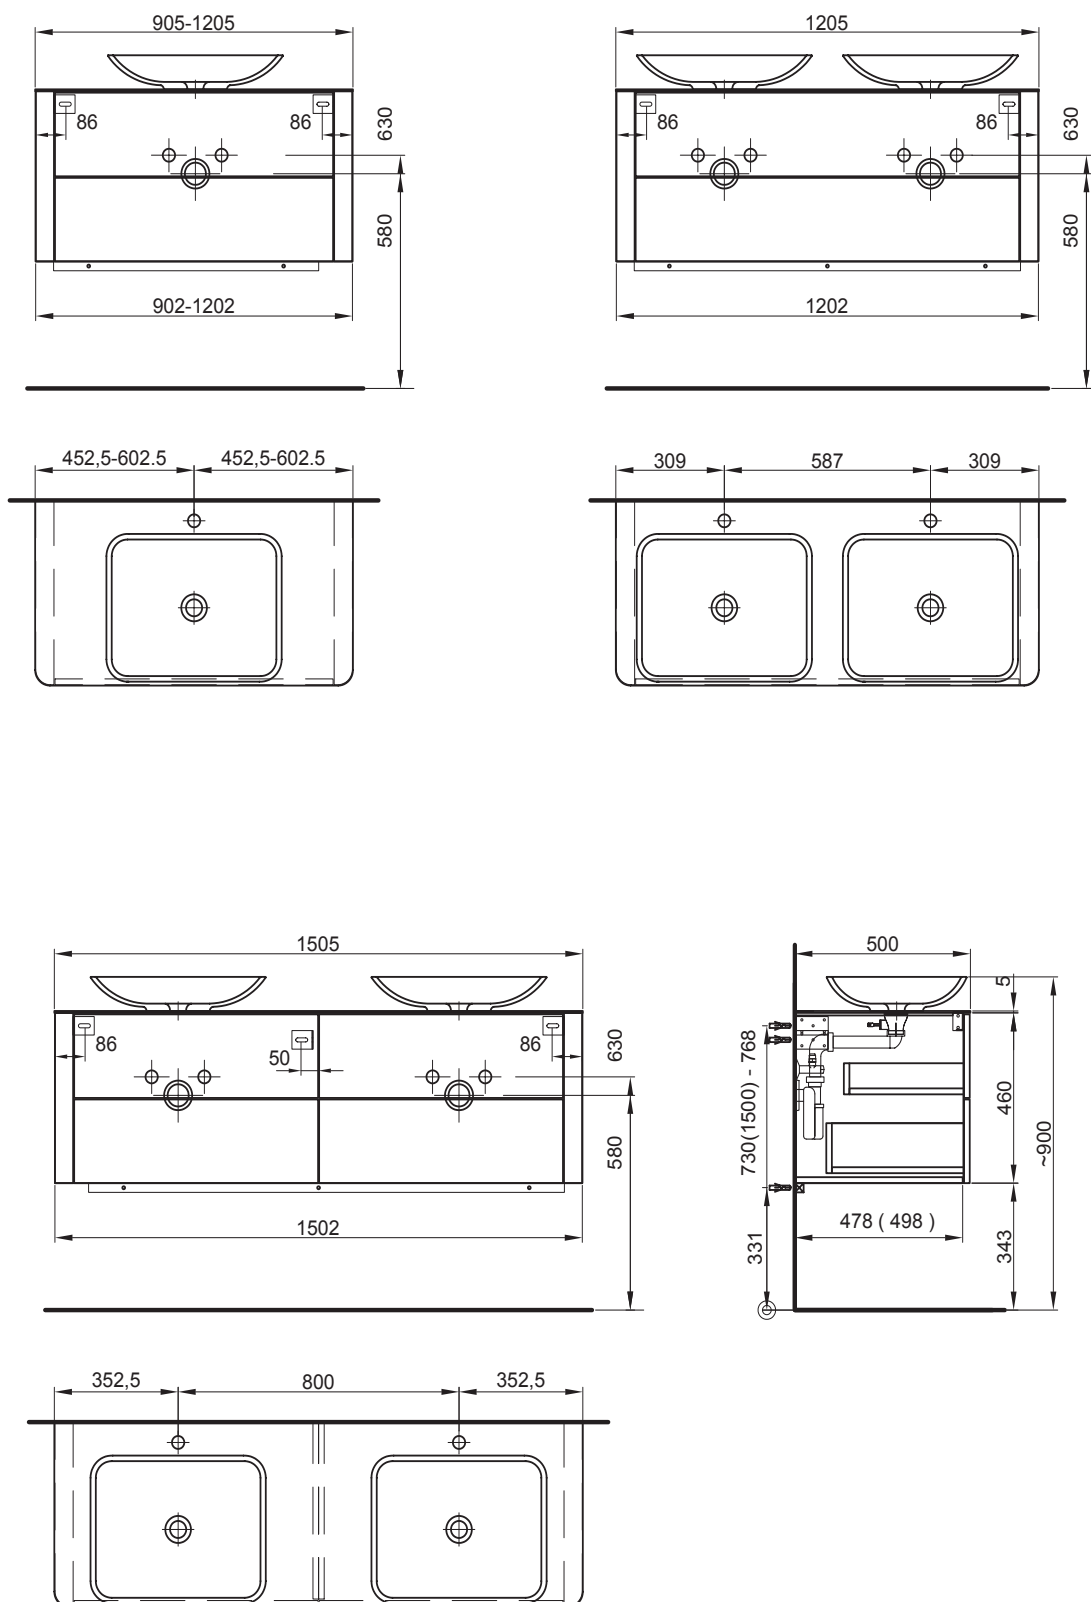

Massaufbau Soft mit 2 Schubladen, Mineralgussabdeckung
Mesures de construction Soft avec 2 tiroirs, table Marbre artificiel

Massaufbau Soft mit 1 Schublade, Mineralgussabdeckung
Mesures de construction Soft avec 1 tiroir, table Marbre artificiel

Massaufbau Soft mit 2 Schubladen, Beckeneinbau von oben
Mesures de construction Soft avec 2 tiroirs, lavabo par-dessus

Massaufbau Soft mit 1 Schublade, Beckeneinbau von oben
Mesures de construction Soft avec 1 tiroir, lavabo par-dessus

Massaufbau Soft mit 1 Schublade, Beckeneinbau halbeinbau
Mesures de construction Soft avec 1 tiroir, lavabo semi-encasté

Massaufbau Soft mit 2 Schubladen, Beckeneinbau halbeinbau
Mesures de construction Soft avec 2 tiroirs, lavabo semi-encastré

Mesures de construction Soft : Armoire haute, latérale et armoire de toilette

Steckdose links oder rechts / Prise gauche ou droite