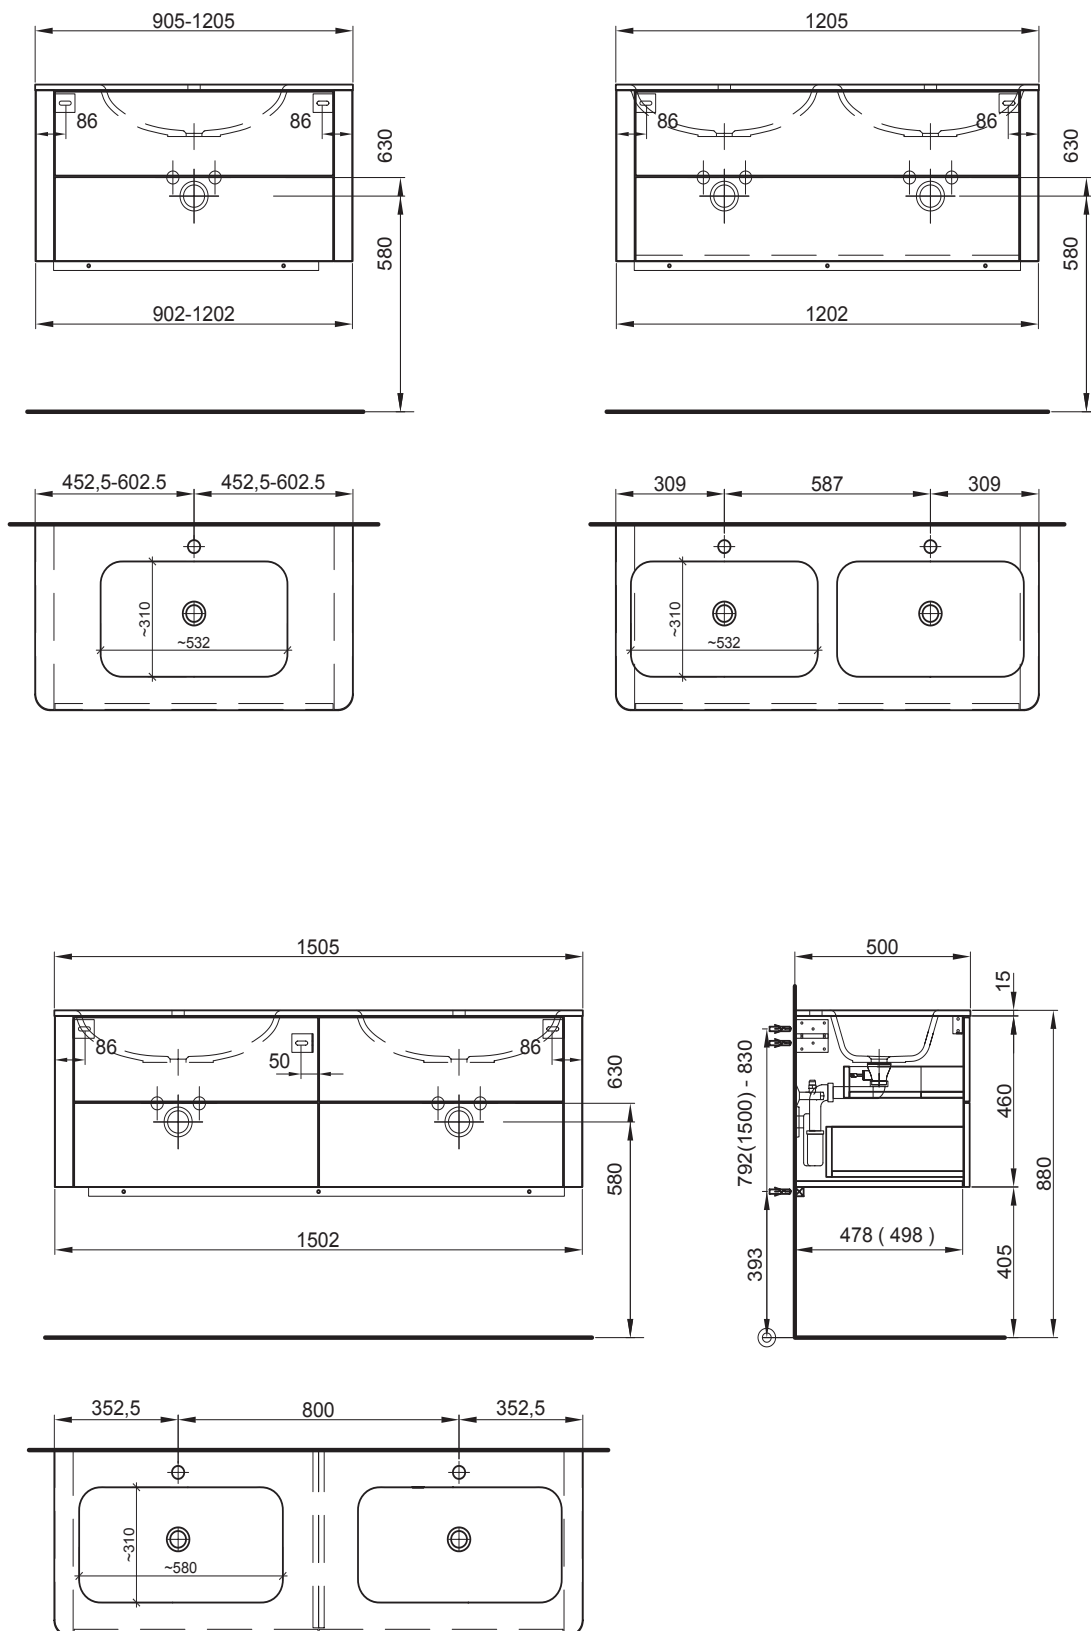

Massaufbau Soft mit 2 Schubladen, Mineralgussabdeckung
Mesures de construction Soft avec 2 tiroirs, table Marbre artificiel

Massaufbau Soft mit 1 Schublade, Mineralgussabdeckung
Mesures de construction Soft avec 1 tiroir, table Marbre artificiel

Massaufbau Soft mit 2 Schubladen, Beckeneinbau von oben
Mesures de construction Soft avec 2 tiroirs, lavabo par-dessus

Massaufbau Soft mit 1 Schublade, Beckeneinbau von oben
Mesures de construction Soft avec 1 tiroir, lavabo par-dessus

Massaufbau Soft mit 1 Schublade, Beckeneinbau halbeinbau
Mesures de construction Soft avec 1 tiroir, lavabo semi-encasté

Massaufbau Soft mit 2 Schubladen, Beckeneinbau halbeinbau
Mesures de construction Soft avec 2 tiroirs, lavabo semi-encastré

Mesures de construction Soft : Armoire haute, latérale et armoire de toilette

Steckdose links oder rechts / Prise gauche ou droite