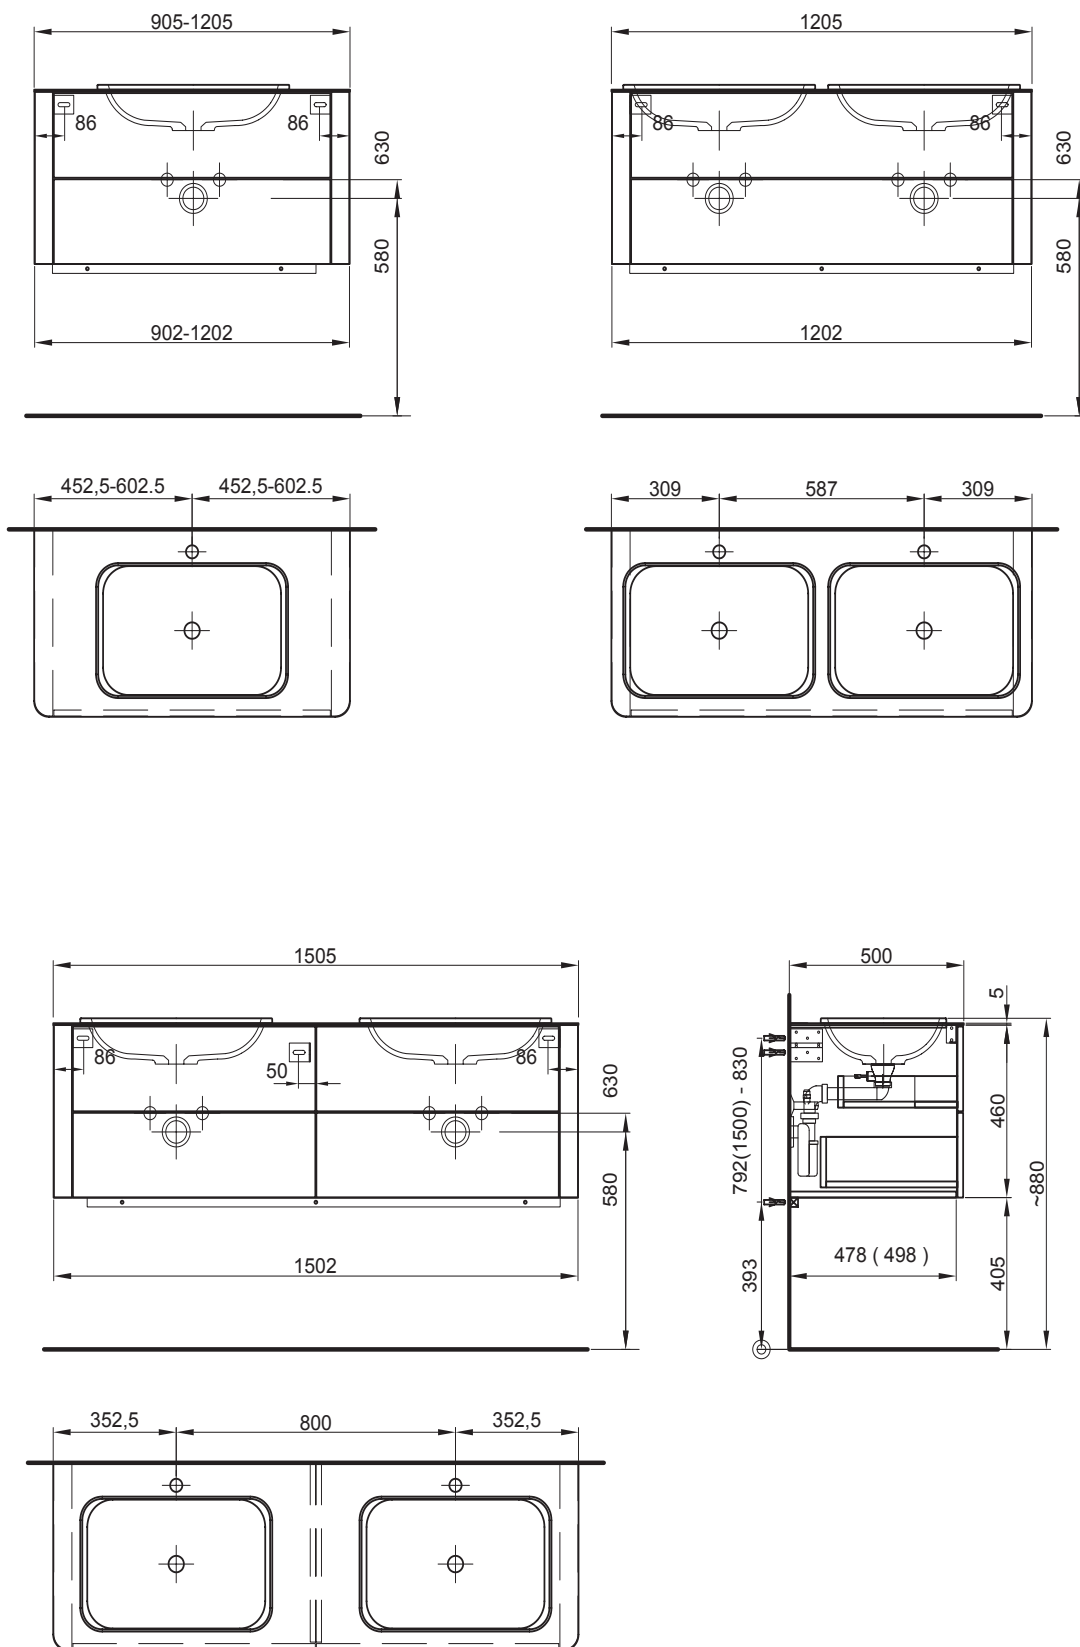

Massaufbau Soft mit 2 Schubladen, Mineralgussabdeckung
Mesures de construction Soft avec 2 tiroirs, table Marbre artificiel

Massaufbau Soft mit 1 Schublade, Mineralgussabdeckung
Mesures de construction Soft avec 1 tiroir, table Marbre artificiel

Massaufbau Soft mit 2 Schubladen, Beckeneinbau von oben
Mesures de construction Soft avec 2 tiroirs, lavabo par-dessus

Massaufbau Soft mit 1 Schublade, Beckeneinbau von oben
Mesures de construction Soft avec 1 tiroir, lavabo par-dessus

Massaufbau Soft mit 1 Schublade, Beckeneinbau halbeinbau
Mesures de construction Soft avec 1 tiroir, lavabo semi-encasté

Massaufbau Soft mit 2 Schubladen, Beckeneinbau halbeinbau
Mesures de construction Soft avec 2 tiroirs, lavabo semi-encastré

Mesures de construction Soft : Armoire haute, latérale et armoire de toilette

Steckdose links oder rechts / Prise gauche ou droite