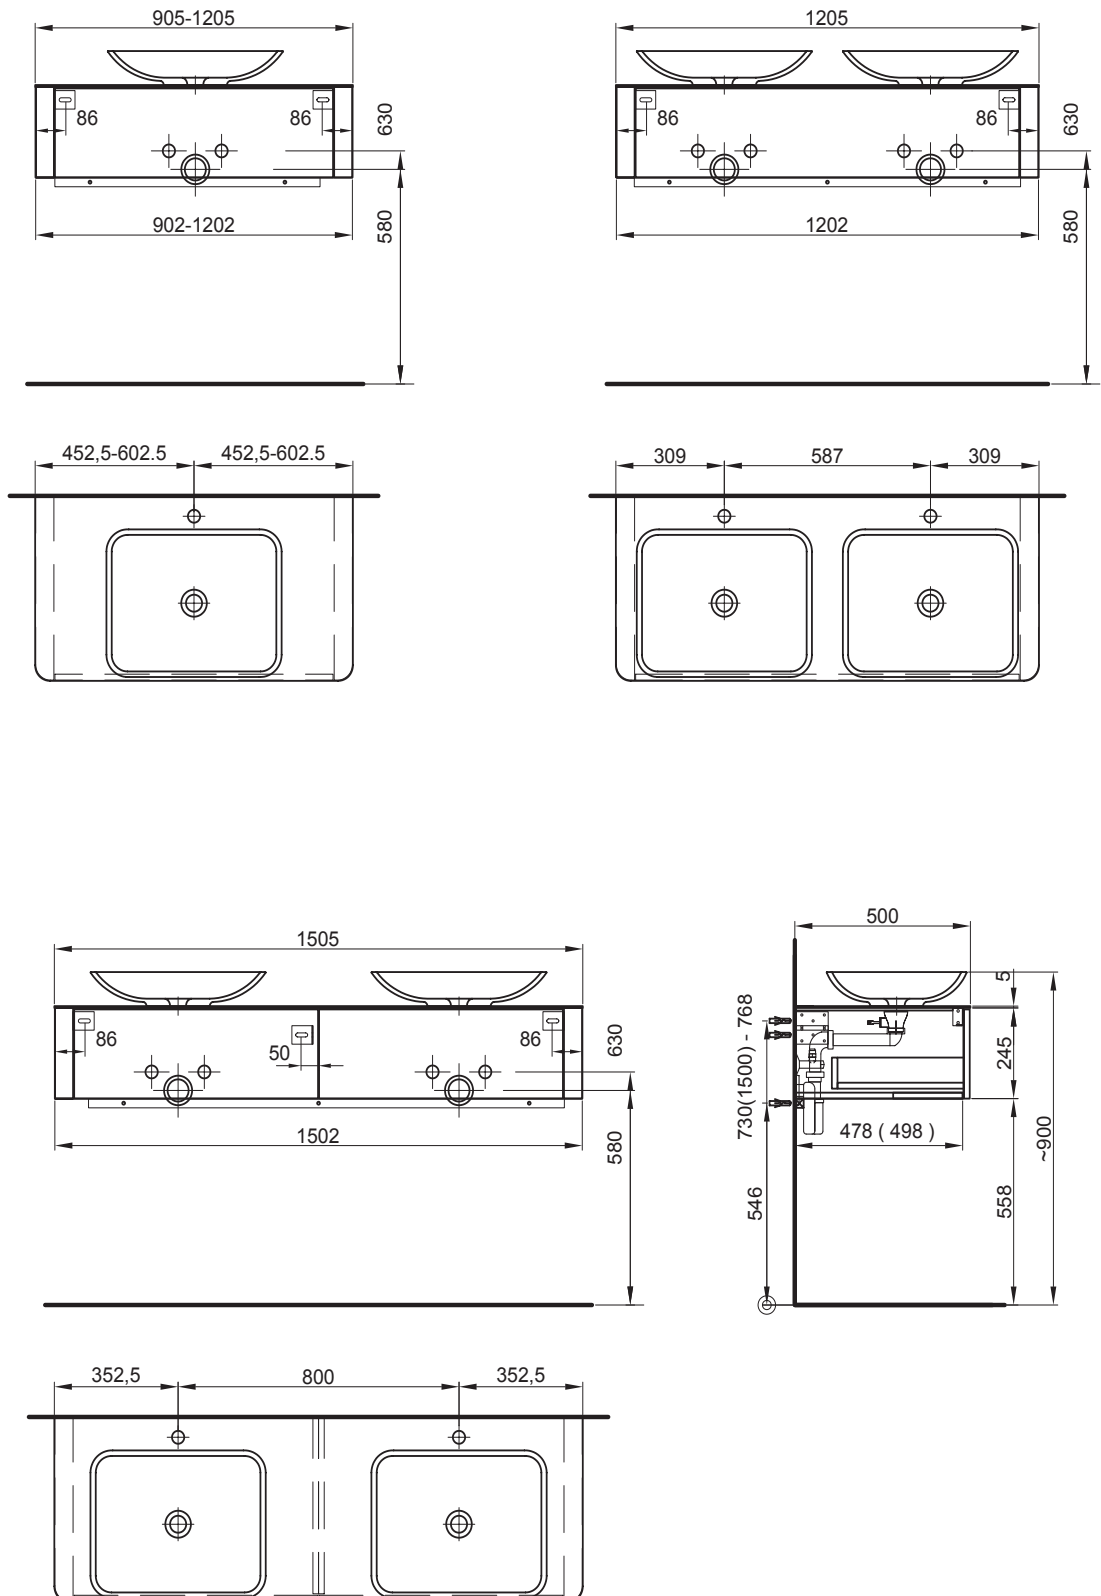

Massaufbau Soft mit 2 Schubladen, Mineralgussabdeckung
Mesures de construction Soft avec 2 tiroirs, table Marbre artificiel

Massaufbau Soft mit 1 Schublade, Mineralgussabdeckung
Mesures de construction Soft avec 1 tiroir, table Marbre artificiel

Massaufbau Soft mit 2 Schubladen, Beckeneinbau von oben
Mesures de construction Soft avec 2 tiroirs, lavabo par-dessus

Massaufbau Soft mit 1 Schublade, Beckeneinbau von oben
Mesures de construction Soft avec 1 tiroir, lavabo par-dessus

Massaufbau Soft mit 1 Schublade, Beckeneinbau halbeinbau
Mesures de construction Soft avec 1 tiroir, lavabo semi-encasté

Massaufbau Soft mit 2 Schubladen, Beckeneinbau halbeinbau
Mesures de construction Soft avec 2 tiroirs, lavabo semi-encastré

Mesures de construction Soft : Armoire haute, latérale et armoire de toilette

Steckdose links oder rechts / Prise gauche ou droite