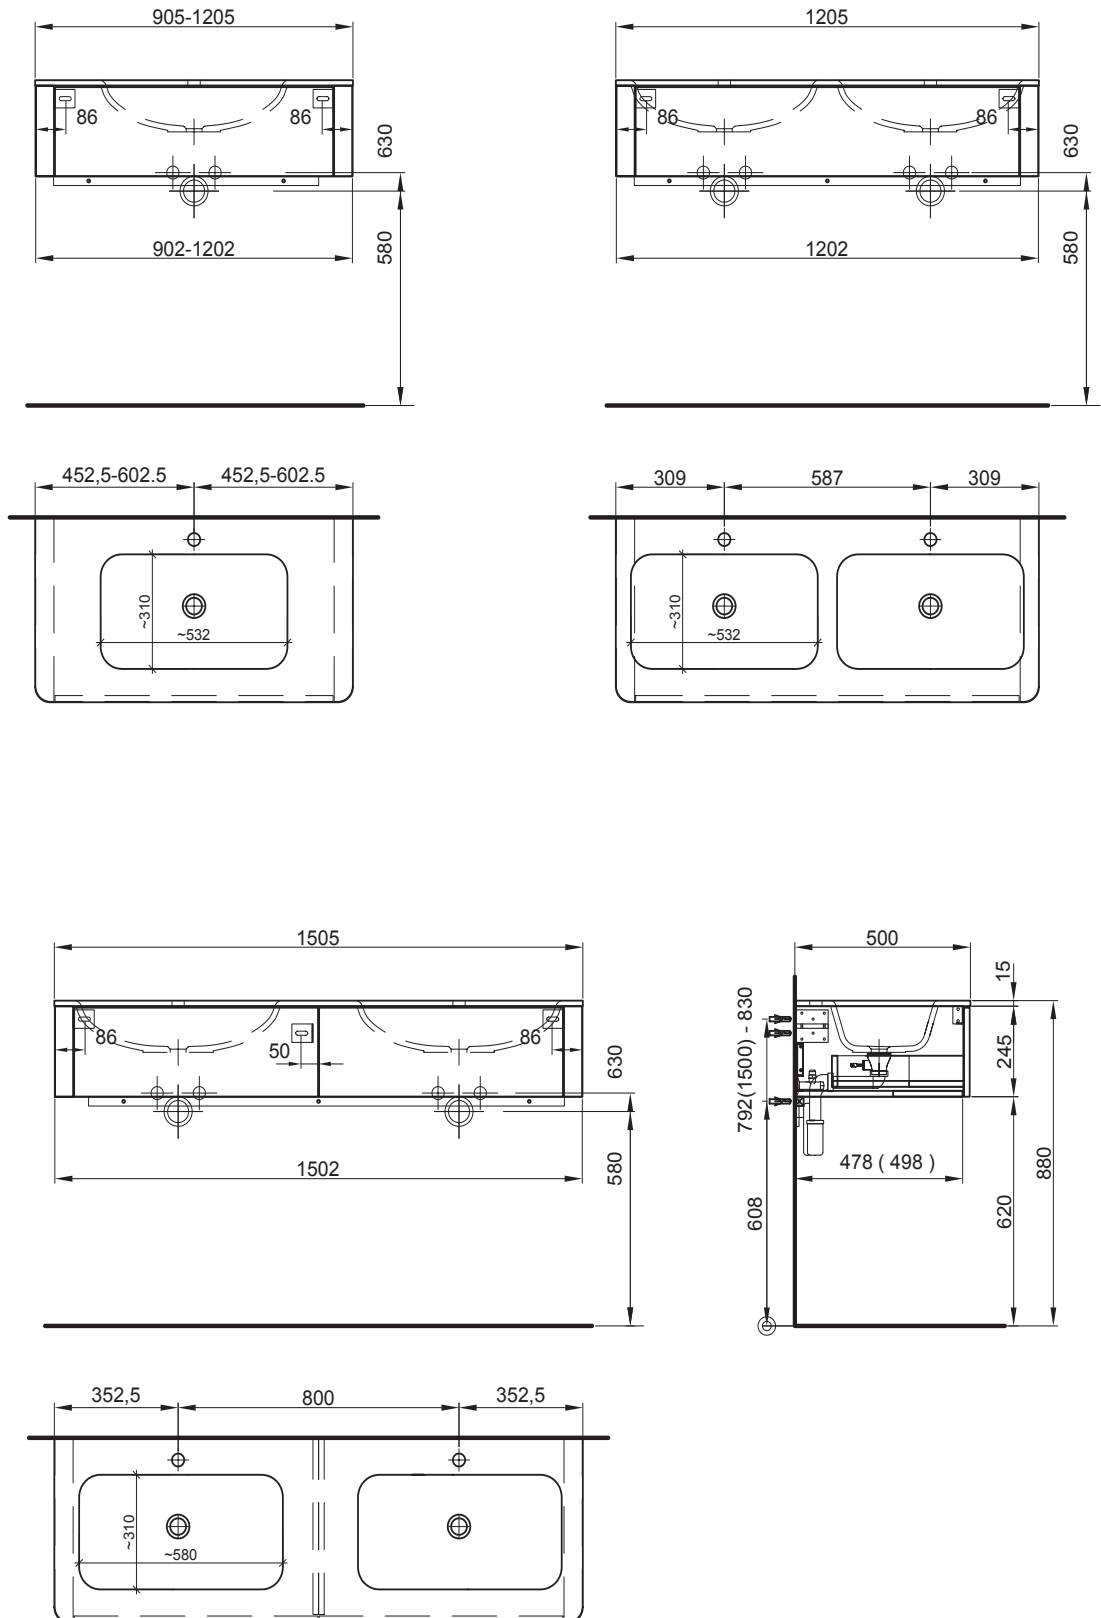

Massaufbau Soft mit 2 Schubladen, Mineralgussabdeckung
Mesures de construction Soft avec 2 tiroirs, table Marbre artificiel

Massaufbau Soft mit 1 Schublade, Mineralgussabdeckung
Mesures de construction Soft avec 1 tiroir, table Marbre artificiel

Massaufbau Soft mit 2 Schubladen, Beckeneinbau von oben
Mesures de construction Soft avec 2 tiroirs, lavabo par-dessus

Massaufbau Soft mit 1 Schublade, Beckeneinbau von oben
Mesures de construction Soft avec 1 tiroir, lavabo par-dessus

Massaufbau Soft mit 1 Schublade, Beckeneinbau halbeinbau
Mesures de construction Soft avec 1 tiroir, lavabo semi-encasté

Massaufbau Soft mit 2 Schubladen, Beckeneinbau halbeinbau
Mesures de construction Soft avec 2 tiroirs, lavabo semi-encastré

Mesures de construction Soft : Armoire haute, latérale et armoire de toilette

Steckdose links oder rechts / Prise gauche ou droite