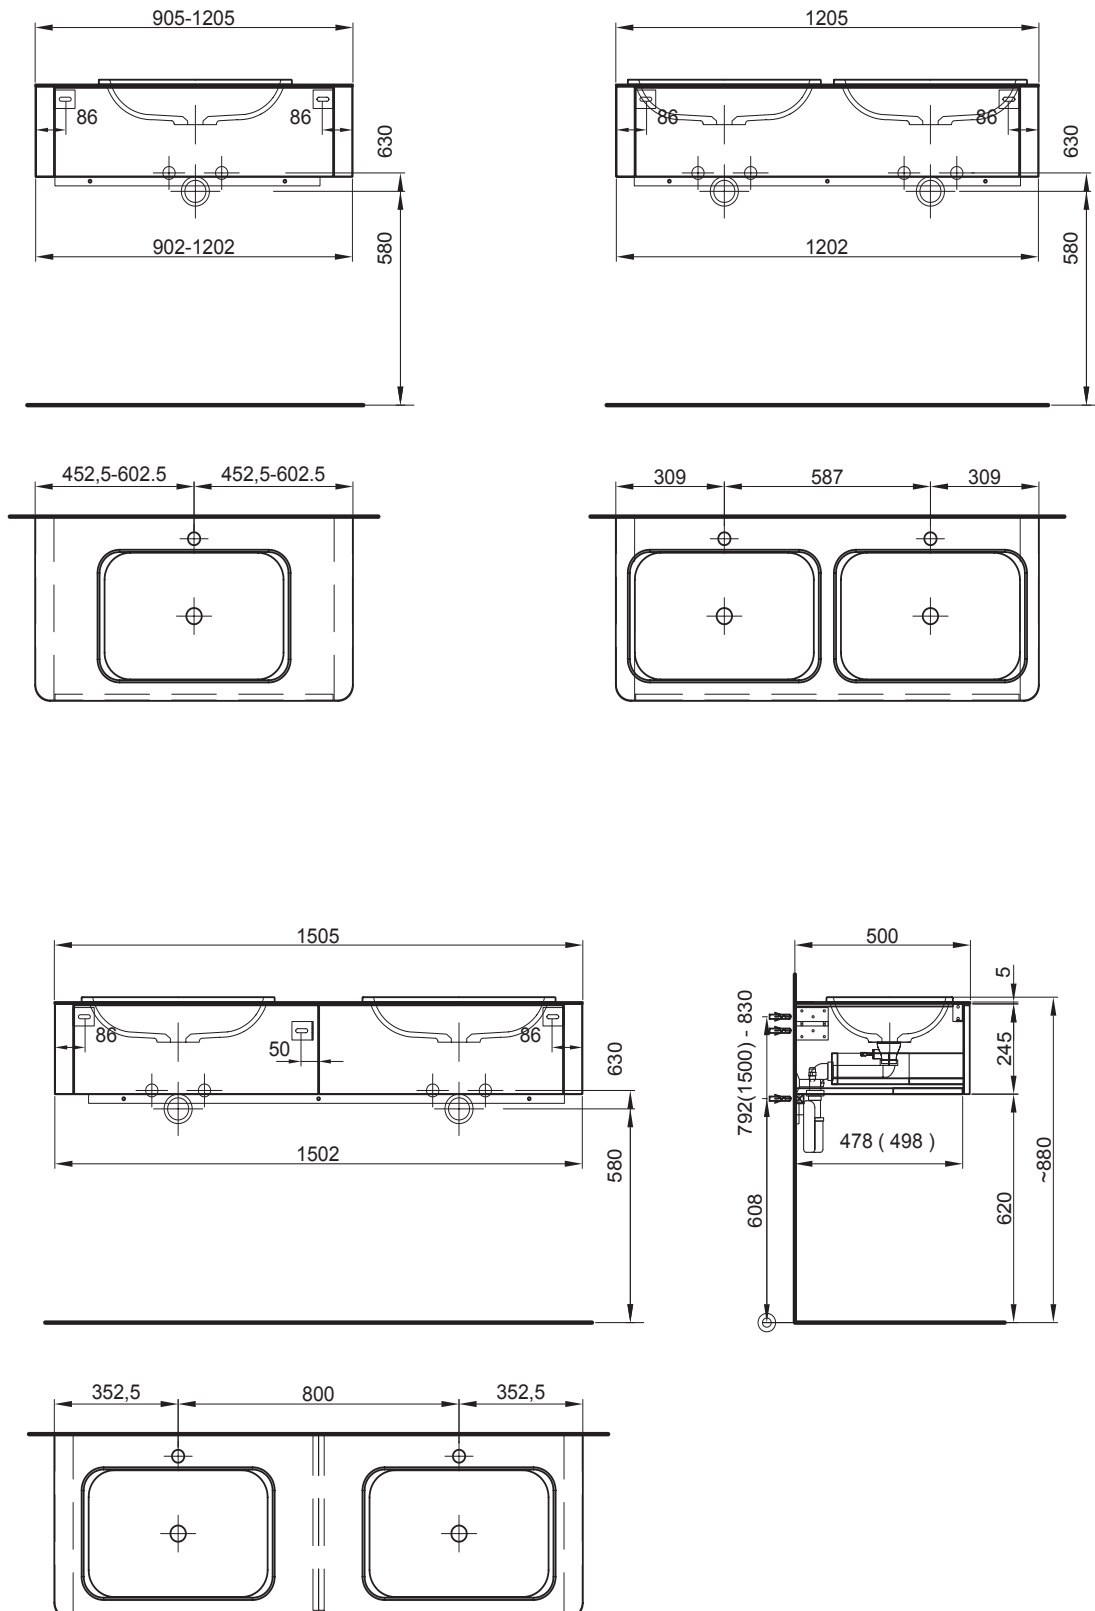

Massaufbau Soft mit 2 Schubladen, Mineralgussabdeckung
Mesures de construction Soft avec 2 tiroirs, table Marbre artificiel

Massaufbau Soft mit 1 Schublade, Mineralgussabdeckung
Mesures de construction Soft avec 1 tiroir, table Marbre artificiel

Massaufbau Soft mit 2 Schubladen, Beckeneinbau von oben
Mesures de construction Soft avec 2 tiroirs, lavabo par-dessus

Massaufbau Soft mit 1 Schublade, Beckeneinbau von oben
Mesures de construction Soft avec 1 tiroir, lavabo par-dessus

Massaufbau Soft mit 1 Schublade, Beckeneinbau halbeinbau
Mesures de construction Soft avec 1 tiroir, lavabo semi-encasté

Massaufbau Soft mit 2 Schubladen, Beckeneinbau halbeinbau
Mesures de construction Soft avec 2 tiroirs, lavabo semi-encastré

Mesures de construction Soft : Armoire haute, latérale et armoire de toilette

Steckdose links oder rechts / Prise gauche ou droite