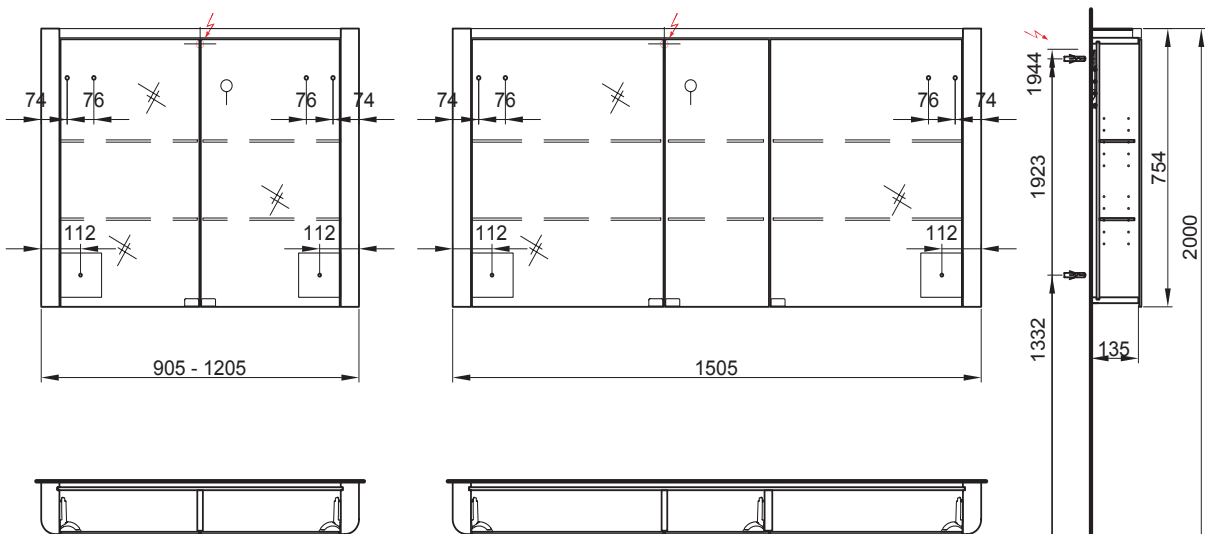

Massaufbau Soft mit 2 Schubladen, Beckeneinbau von oben
Mesures de construction Soft avec 2 tiroirs, lavabo par-dessus

Massaufbau Soft mit 1 Schublade, Beckeneinbau von oben
Mesures de construction Soft avec 1 tiroir, lavabo par-dessus

Massaufbau Soft mit 1 Schublade, Beckeneinbau halbeinbau
Mesures de construction Soft avec 1 tiroir, lavabo semi-encasté

Massaufbau Soft mit 2 Schubladen, Beckeneinbau halbeinbau
Mesures de construction Soft avec 2 tiroirs, lavabo semi-encastré

Mesures de construction Soft : Armoire haute, latérale et armoire de toilette

Steckdose links oder rechts / Prise gauche ou droite