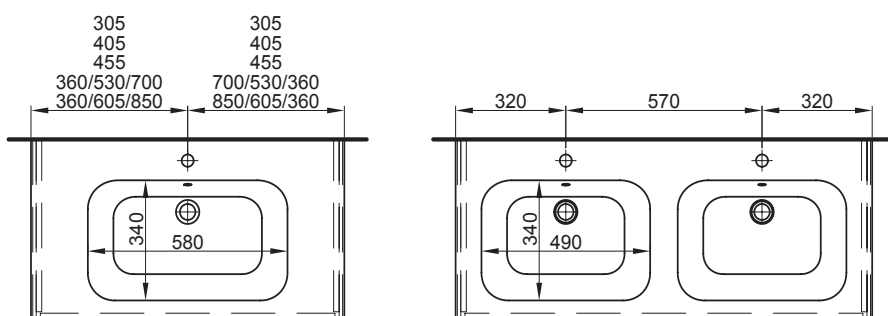

Massaufbau Harmony, Abdeckungen Keramik - Mineralguss
Mesures de construction Harmony, tables céramique - minérale

* Becken Links, in der Mitte, Rechts
* lavabo gauche, milieu, droit

* Becken Links, in der Mitte, Rechts
* lavabo gauche, milieu, droit

Massaufbau Harmony, Abdeckungen Kunstharz
Mesures de construction Harmony, tables stratifié

* Becken Links, in der Mitte, Rechts
* lavabo gauche, milieu, droit

* Becken Links, in der Mitte, Rechts
* lavabo gauche, milieu, droit

Massaufbau Harmony, Hochschränke - Seitenschränke
Mesures de construction Harmony, armoires hautes - latérales