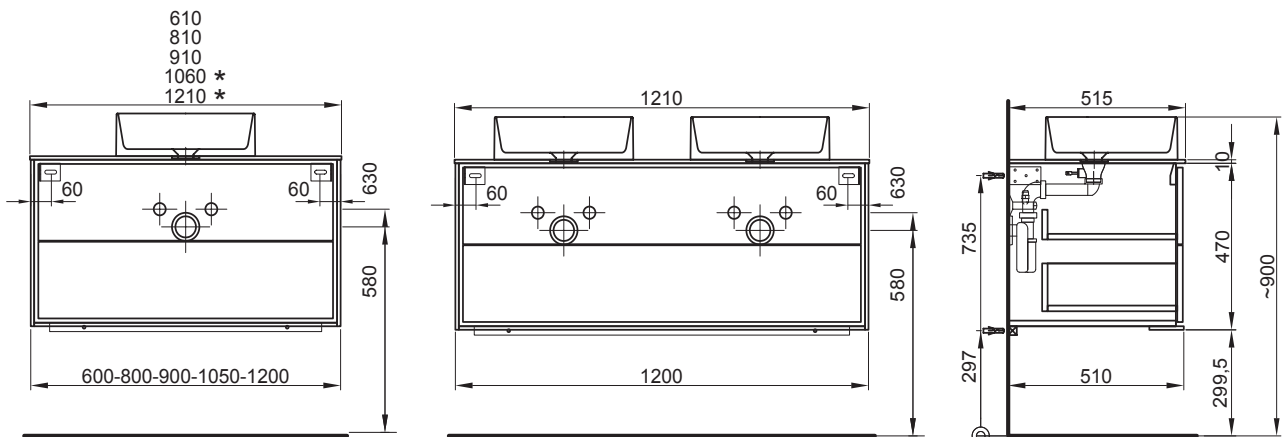

Massaufbau Harmony, Abdeckungen Keramik - Mineralguss
Mesures de construction Harmony, tables céramique - minérale

* Becken Links, in der Mitte, Rechts
* lavabo gauche, milieu, droit

* Becken Links, in der Mitte, Rechts
* lavabo gauche, milieu, droit

Massaufbau Harmony, Abdeckungen Kunstharz
Mesures de construction Harmony, tables stratifié

* Becken Links, in der Mitte, Rechts
* lavabo gauche, milieu, droit

* Becken Links, in der Mitte, Rechts
* lavabo gauche, milieu, droit

Massaufbau Harmony, Hochschränke - Seitenschränke
Mesures de construction Harmony, armoires hautes - latérales