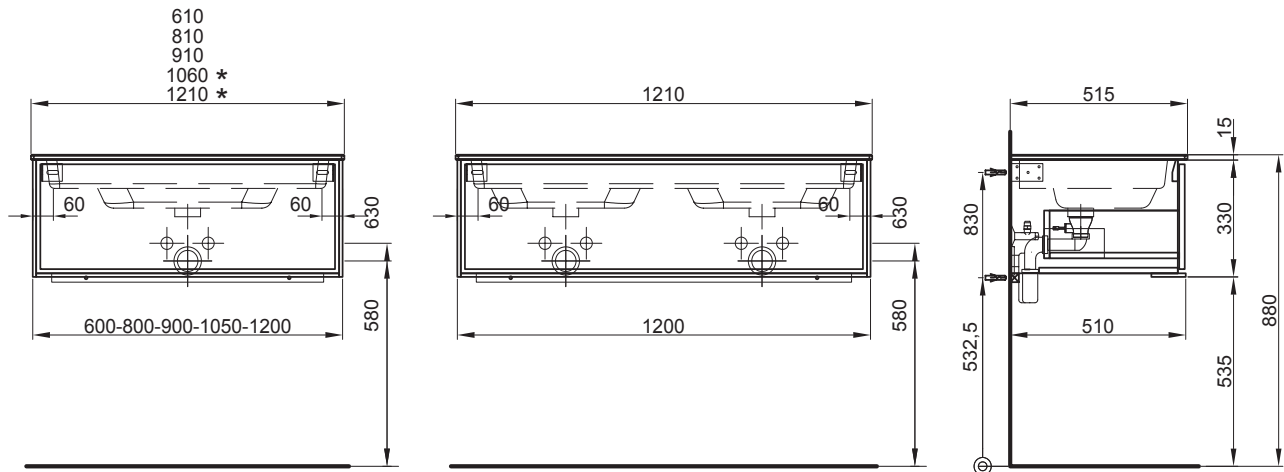

Massaufbau Harmony, Abdeckungen Keramik - Mineralguss
Mesures de construction Harmony, tables céramique - minérale

* Becken Links, in der Mitte, Rechts
* lavabo gauche, milieu, droit

* Becken Links, in der Mitte, Rechts
* lavabo gauche, milieu, droit

Massaufbau Harmony, Abdeckungen Kunstharz
Mesures de construction Harmony, tables stratifié

* Becken Links, in der Mitte, Rechts
* lavabo gauche, milieu, droit

* Becken Links, in der Mitte, Rechts
* lavabo gauche, milieu, droit

Massaufbau Harmony, Hochschränke - Seitenschränke
Mesures de construction Harmony, armoires hautes - latérales