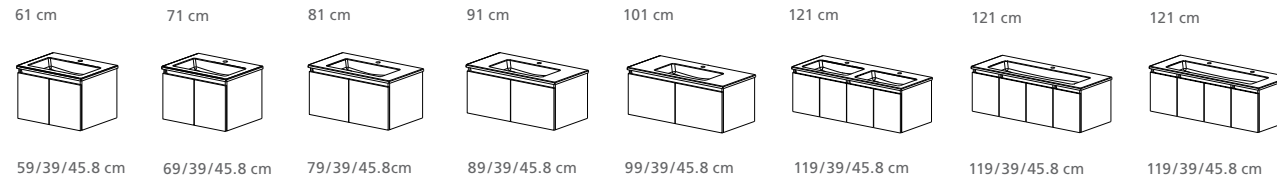

Croquis 3D | Masskizzen 3D

Croquis tables en céramique Masse Keramikwaschtische

Largeur / Hauteur / Profondeur | Breite / Höhe / Tiefe

Portes | Türen: