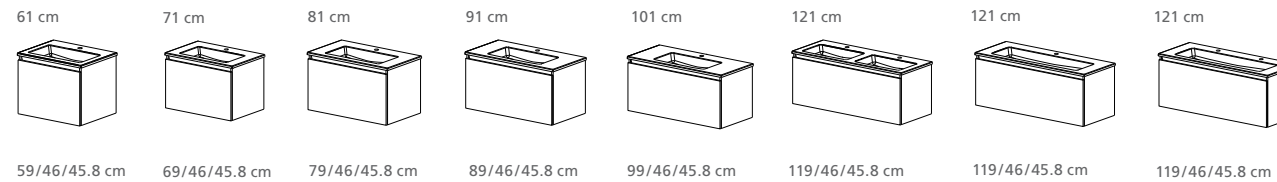

Largeur / Breite 80cm

Largeur / Breite 100cm

Largeur / Breite 60cm

- 6 Farben
- 6 Breiten – 60/70/80/90/100/120cm
- Griffleiste
- 3 Ausführungen
  - Türen
  - 1 Schublade
  - 2 Schubladen
- Keramikabdeckung
  - Version 120 Version mit 1 oder 2 Becken
- Spiegelschränke passend zur Möbellinie
- Modernes Design
- Gewohnte Framo Qualität
- Schweizer Produkt aus Schweizer Holz

## Croquis 3D | Masskizzen 3D

### Croquis tables en céramique Masse Keramikwaschtische

Largeur / Hauteur / Profondeur | Breite / Höhe / Tiefe

Portes | Türen:

1 tiroir | 1 Schublade:

2 x 1 tiroir | 2 x 1 Schublade:

2 tiroirs | 2 Schubladen: