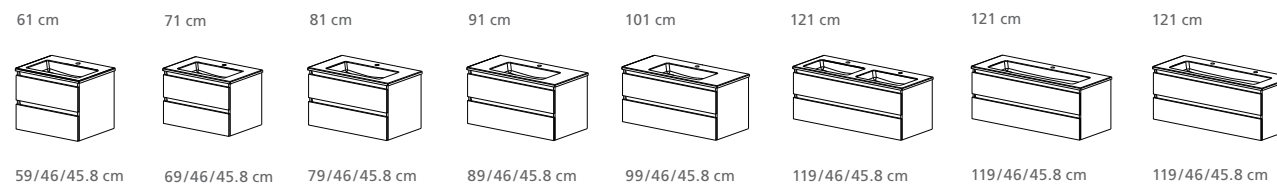

Largeur / Breite 80cm

Largeur / Breite 100cm

Largeur / Breite 60cm

### Croquis tables en céramique Masse Keramikwaschtische

Largeur / Hauteur / Profondeur | Breite / Höhe / Tiefe

Portes | Türen:

1 tiroir | 1 Schublade:

2 x 1 tiroir | 2 x 1 Schublade:

2 tiroirs | 2 Schubladen: