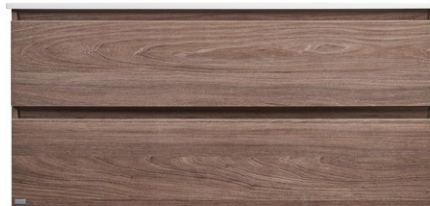

La version XL est disponible avec portes ou 2 tiroirs.
Die Version XL ist verfügbar mit Türen oder 2 Schubladen

PROmo-S NEW

- 6 couleurs à choix
- 6 largeurs – 60/70/80/90/100/120cm
- Liste décor
- 3 variantes
  - Portes
  - 1 tiroir
  - 2 tiroirs
- Table en céramique
  - Version 120 cm avec 1 ou 2 lavabos
- Armoires de toilette compatibles avec nos meubles
- Design modern
- Qualité Framo
- Produit en Suisse avec du bois suisse

- 6 Farben
- 6 Breiten – 60/70/80/90/100/120cm
- Griffleiste
- 3 Ausführungen
  - Türen
  - 1 Schublade
  - 2 Schubladen
- Keramikabdeckung
  - Version 120 Version mit 1 oder 2 Becken
- Spiegelschränke passend zur Möbellinie
- Modernes Design
- Gewohnte Framo Qualität
- Schweizer Produkt aus Schweizer Holz