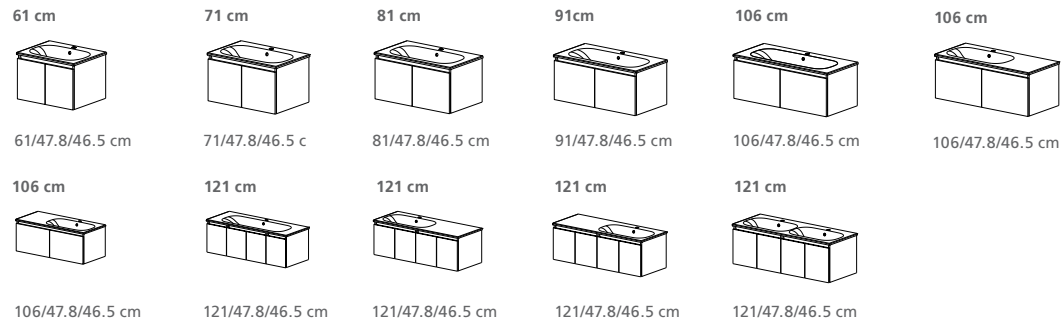

PROmo Organic – PROmo Organic XL

- PROmo Organic - Hauteur du meuble / Höhe des Möbels: 47.8 cm
- PROmo Organic XL - Hauteur du meuble / Höhe des Möbels: 69.8 cm (plus d'espace de rangement / mehr Stauraum)

La version XL est disponible avec portes ou 2 tiroirs.
Die Version XL ist verfügbar mit Türen oder 2 Schubladen

- 6 Farben
- 6 Breiten – 61/71/81/91/106/121 cm
- Griffleiste
- 3 Ausführungen
 - Türen
 - 1 Schublade
 - 2 Schubladen
- Becken asymmetrisch erhältlich(106cm und 121cm)
- Keramikwaschtisch
 - Version 121 Version mit 1 oder 2 Becken
- Spiegelschränke passend zur Möbellinie
- Modernes Design
- Gewohnte Framo Qualität
- Schweizer Produkt aus Schweizer Holz

Croquis 3D | Masskizzen 3D

Croquis tables en céramique | Masse Keramikwaschtische

Largeur / Hauteur / Profondeur | Breite / Höhe / Tiefe

PRoMo-Organic avec portes | mit Türen

PRoMo-Organic avec 1 tiroir | 1 Schublade: