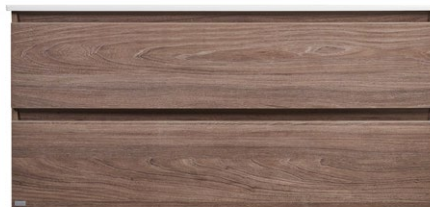

Blanc matt | Weiss matt MO 001

Anthracite | Antrazit MO 106

Praline Velours MO 180

Elm Brown MO 170

London MO 140

Blanc brillant | Weiss glänzend BR 099

PROmo Organic

- 6 couleurs à choix
- 6 largeurs – 61/71/81/91/106/121 cm
- Liste décor
- 3 variantes
 - Portes
 - 1 tiroir
 - 2 tiroirs
- Lavabos asymétriques (106 et 121 cm)
- Table en céramique
 - Version 121 cm avec 1 ou 2 lavabos
- Armoires de toilette compatibles avec nos meubles
- Design moderne
- Qualité Framo
- Produit en Suisse avec du bois suisse

PROmo Organic – PROmo Organic XL

- PROmo Organic - Hauteur du meuble / Höhe des Möbels: 47.8 cm
- PROmo Organic XL - Hauteur du meuble / Höhe des Möbels: 69.8 cm (plus d'espace de rangement / mehr Stauraum)

La version XL est disponible avec portes ou 2 tiroirs.
Die Version XL ist verfügbar mit Türen oder 2 Schubladen

- 6 Farben
- 6 Breiten – 61/71/81/91/106/121 cm
- Griffleiste
- 3 Ausführungen
 - Türen
 - 1 Schublade
 - 2 Schubladen
- Becken asymmetrisch erhältlich(106cm und 121cm)
- Keramikwaschtisch
 - Version 121 Version mit 1 oder 2 Becken
- Spiegelschränke passend zur Möbellinie
- Modernes Design
- Gewohnte Framo Qualität
- Schweizer Produkt aus Schweizer Holz