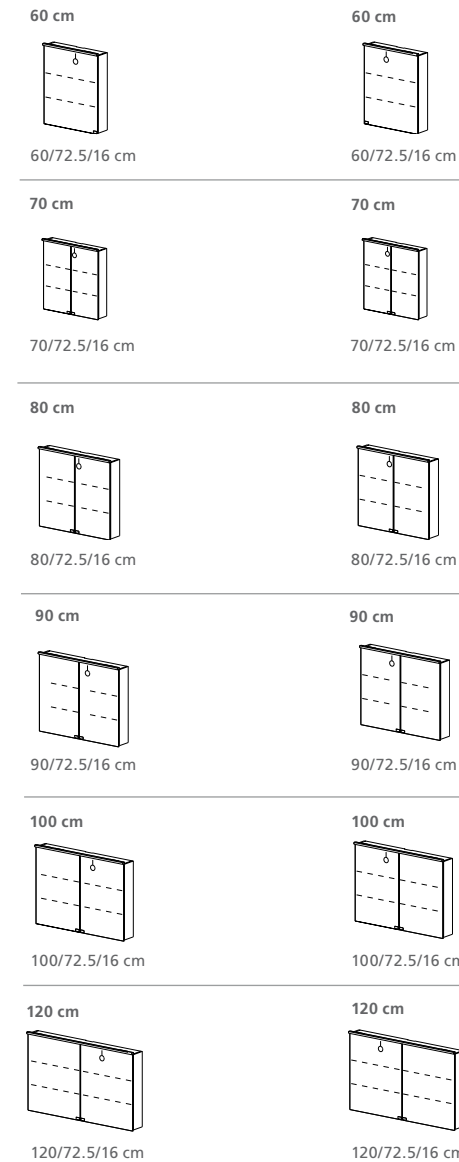

Croquis armoires de toilette Masse Spiegelschränke