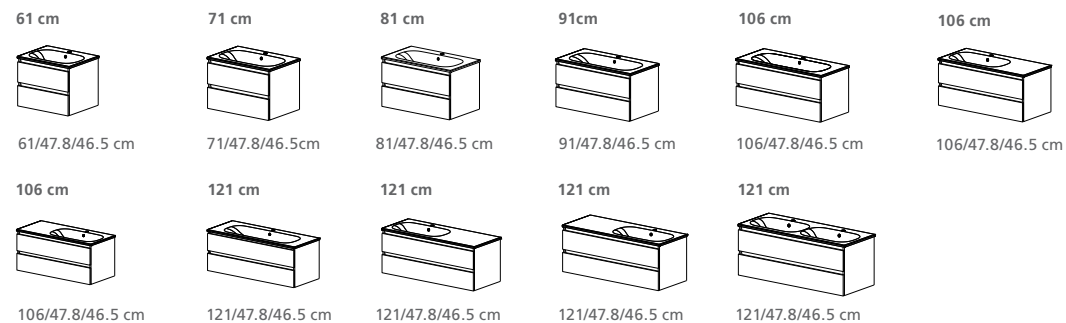

PRoMo-Organic avec 2 tiroirs | 2 Schubladen: