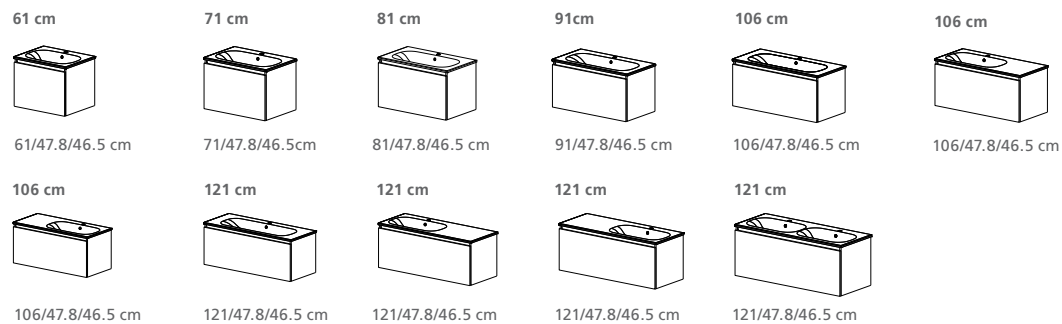

PROmo Organic – PROmo Organic XL

- PROmo Organic - Hauteur du meuble / Höhe des Möbels: 47.8 cm
- PROmo Organic XL - Hauteur du meuble / Höhe des Möbels: 69.8 cm (plus d'espace de rangement / mehr Stauraum)

La version XL est disponible avec portes ou 2 tiroirs.
Die Version XL ist verfügbar mit Türen oder 2 Schubladen

- 6 Farben
- 6 Breiten – 61/71/81/91/106/121 cm
- Griffleiste
- 3 Ausführungen
 - Türen
 - 1 Schublade
 - 2 Schubladen
- Becken asymmetrisch erhältlich(106cm und 121cm)
- Keramikwaschtisch
 - Version 121 Version mit 1 oder 2 Becken
- Spiegelschränke passend zur Möbellinie
- Modernes Design
- Gewohnte Framo Qualität
- Schweizer Produkt aus Schweizer Holz

Croquis 3D | Masskizzen 3D

Croquis tables en céramique | Masse Keramikwaschtische

Largeur / Hauteur / Profondeur | Breite / Höhe / Tiefe

PRoMo-Organic avec portes | mit Türen

PRoMo-Organic avec 1 tiroir | 1 Schublade: